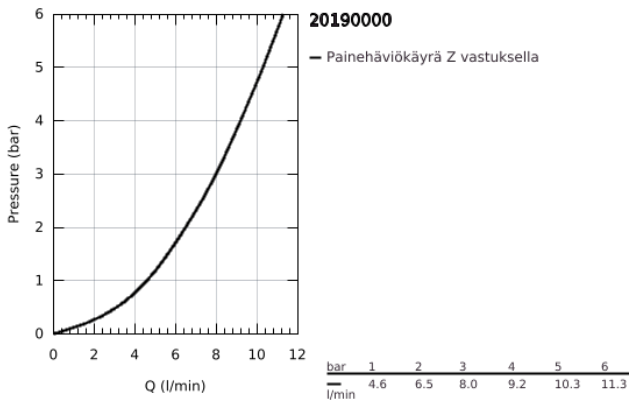

20 190 000 ALLURE KOLMIREIKÄINEN PESUALLASHANA, DN 15 S-SIZE

TUOTESELOSTE

- Colour: chrome
- Seinäasennus
- Ilman piiloasennusosaa
- Setti lopullista asennusta varten:
- 32 706 000
- with metal plate
- venttiilit kuuma/kylmä Carbodur-keraamisilla pääosilla 1/2" - 180
- GROHE LongLife viimeistely
- virtaaman rajoitin 8 l/min.
- Poresuutin
- asennuskorkeus 200 mm
- ulottuma 172 mm

20 190 000 **ALLURE KOLMIREIKÄINEN PESUALLASHANA, DN 15**
S-SIZE

VARAOSAT, syyskuuta 2009 – now

- 1: Kahva (Tilausno. 46611000)
- 1.1: Replacement kit for fastening (Tilausno. 45605000)
- 2: Karan jatke (Tilausno. 45607000)
- 3: Tiivisterengas (Tilausno. 48046000)
- 4: Jatkosarja, 80 mm (Tilausno. 45202000)
- 5: Poresuutin (Tilausno. 13220000)
- 6: Virtauksenrajoitin (Tilausno. 46324000)