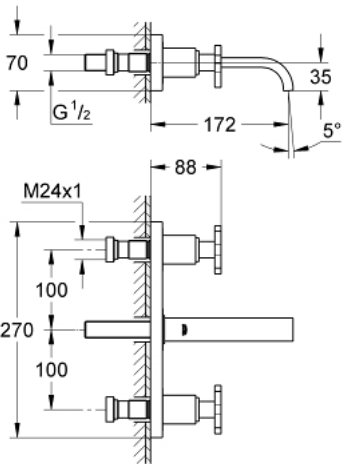

20 190 000 ALLURE KOLMIREIKÄINEN PESUALLASHANA, DN 15 S-SIZE

TUOTESELOSTE

- Colour: chrome
- Seinäasennus
- Ilman piiloasennusosaa
- Setti lopullista asennusta varten:
- 32 706 000
- with metal plate
- venttiilit kuuma/kylmä Carbodur-keraamisilla pääosilla 1/2" - 180
- GROHE LongLife viimeistely
- virtaaman rajoitin 8 l/min.
- Poresuutin
- asennuskorkeus 200 mm
- ulottuma 172 mm

20 190 000 **ALLURE KOLMIREIKÄINEN PESUALLASHANA, DN 15**
S-SIZE

VARAOSAT, syyskuuta 2009 – now

- 1: Kahva (Tilausno. 46611000)
- 1.1: Replacement kit for fastening (Tilausno. 45605000)
- 2: Karan jatke (Tilausno. 45607000)
- 3: Tiivisterengas (Tilausno. 48046000)
- 4: Jatkosarja, 80 mm (Tilausno. 45202000)
- 5: Poresuutin (Tilausno. 13220000)
- 6: Virtauksenrajoitin (Tilausno. 46324000)