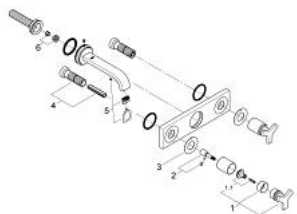

20 190 000 ALLURE KOLMIREIKÄINEN PESUALLASHANA, DN 15 S-SIZE

TUOTESELOSTE

- Colour: chrome
- Seinäasennus
- Ilman piiloasennusosaa
- Setti lopullista asennusta varten:
- 32 706 000
- with metal plate
- venttiilit kuuma/kylmä Carbodur-keraamisilla pääosilla 1/2" - 180
- GROHE LongLife viimeistely
- virtaaman rajoitin 8 l/min.
- Poresuutin
- asennuskorkeus 200 mm
- ulottuma 172 mm

20 190 000 **ALLURE KOLMIREIKÄINEN PESUALLASHANA, DN 15**
S-SIZE

VARAOSAT, syyskuuta 2009 – now

- 1: Kahva (Tilausno. 46611000)
- 1.1: Replacement kit for fastening (Tilausno. 45605000)
- 2: Karan jatke (Tilausno. 45607000)
- 3: Tiivisterengas (Tilausno. 48046000)
- 4: Jatkosarja, 80 mm (Tilausno. 45202000)
- 5: Poresuutin (Tilausno. 13220000)
- 6: Virtauksenrajoitin (Tilausno. 46324000)