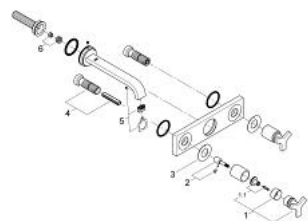

20 192 000 ALLURE KOLMIREIKÄINEN PESUALLASHANA, DN 15 M-KOKO

TUOTESELOSTE

- Colour: chrome
- Seinäasennus
- Ilman piiloasennusosaa
- Setti lopullista asennusta varten:
- 32 706 000
- with metal plate
- venttiili kylmä/lämmin, keraamiset sulut 1/2" -180°
- GROHE LongLife viimeistely
- virtaaman rajoitin 8 l/min.
- Poresuutin
- asennuskorkeus 200 mm
- ulottuma 220 mm

20 192 000 ALLURE KOLMIREIKÄINEN PESUALLASHANA, DN 15 M-KOKO

VARAOSAT, syyskuuta 2009 – now

- 1: Kahva (Tilausno. 46611000)
- 1.1: Replacement kit for fastening (Tilausno. 45605000)
- 2: Karan jatke (Tilausno. 45607000)
- 3: Tiivisterengas (Tilausno. 48046000)
- 4: Jatkosarja, 80 mm (Tilausno. 45202000)
- 5: Poresuutin (Tilausno. 13220000)
- 6: Virtauksenrajoitin (Tilausno. 46324000)