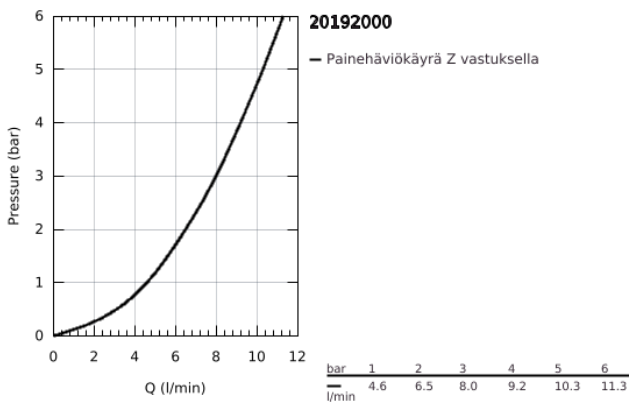

20 192 000 ALLURE KOLMIREIKÄINEN PESUALLASHANA, DN 15 M-KOKO

TUOTESELOSTE

- Colour: chrome
- Seinäasennus
- Ilman piiloasennusosaa
- Setti lopullista asennusta varten:
- 32 706 000
- with metal plate
- venttiili kylmä/lämmin, keraamiset sulut 1/2" -180°
- GROHE LongLife viimeistely
- virtaaman rajoitin 8 l/min.
- Poresuutin
- asennuskorkeus 200 mm
- ulottuma 220 mm