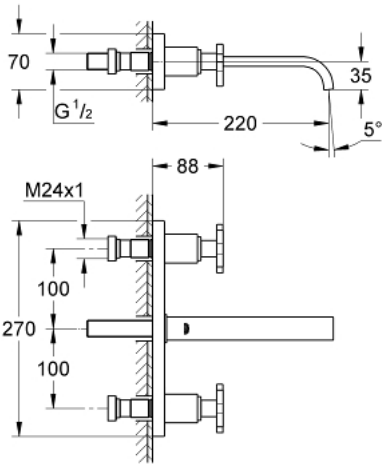

20 192 000 ALLURE KOLMIREIKÄINEN PESUALLASHANA, DN 15 M-KOKO

TUOTESELOSTE

- Colour: chrome
- Seinäasennus
- Ilman piiloasennusosaa
- Setti lopullista asennusta varten:
- 32 706 000
- with metal plate
- venttiili kylmä/lämmin, keraamiset sulut 1/2" -180°
- GROHE LongLife viimeistely
- virtaaman rajoitin 8 l/min.
- Poresuutin
- asennuskorkeus 200 mm
- ulottuma 220 mm

20 192 000 ALLURE KOLMIREIKÄINEN PESUALLASHANA, DN 15 M-KOKO

VARAOSAT, syyskuuta 2009 – now

- 1: Kahva (Tilausno. 46611000)
- 1.1: Replacement kit for fastening (Tilausno. 45605000)
- 2: Karan jatke (Tilausno. 45607000)
- 3: Tiivisterengas (Tilausno. 48046000)
- 4: Jatkosarja, 80 mm (Tilausno. 45202000)
- 5: Poresuutin (Tilausno. 13220000)
- 6: Virtauksenrajoitin (Tilausno. 46324000)