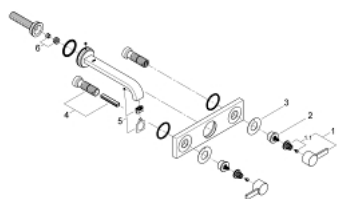

20 193 000 ALLURE KOLMIREIKÄINEN PESUALLASHANA, DN 15 M-KOKO

TUOTESELOSTE

- Colour: chrome
- Seinäasennus
- Ilman piiloasennusosaa
- Setti lopullista asennusta varten 29 025 002
- with lever handles
- with metal plate
- venttiili kylmä/lämmin, keraamiset sulut 1/2" -90°
- GROHE LongLife viimeistely
- virtaaman rajoitin 8 l/min.
- Poresuutin
- asennuskorkeus 200 mm
- ulottuma 220 mm

20 193 000 **ALLURE KOLMIREIKÄINEN PESUALLASHANA, DN 15**
M-KOKO

VARAOSAT, syyskuuta 2009 – now

1: Kahva (Tilausno. 48043000)

1.1: Replacement kit for fastening (Tilausno. 45186000)

1.1.1: O-rengas Ø 18,2 x Ø 1,7 (Tilausno. 0392400M)