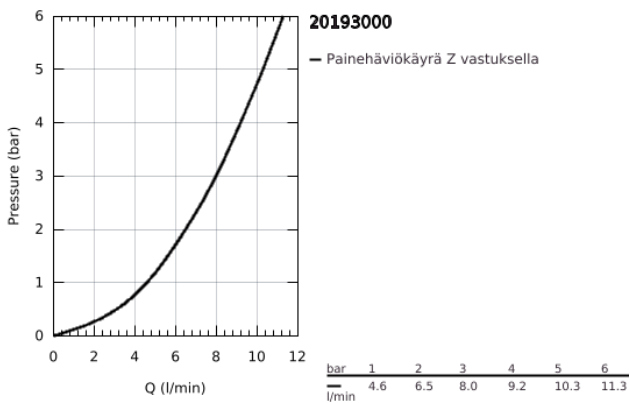

20 193 000 ALLURE KOLMIREIKÄINEN PESUALLASHANA, DN 15 M-KOKO

TUOTESELOSTE

- Colour: chrome
- Seinäasennus
- Ilman piiloasennusosaa
- Setti lopullista asennusta varten 29 025 002
- with lever handles
- with metal plate
- venttiili kylmä/lämmin, keraamiset sulut 1/2" -90°
- GROHE LongLife viimeistely
- virtaaman rajoitin 8 l/min.
- Poresuutin
- asennuskorkeus 200 mm
- ulottuma 220 mm

20 193 000 **ALLURE KOLMIREIKÄINEN PESUALLASHANA, DN 15**
M-KOKO

VARAOSAT, syyskuuta 2009 – now

1: Kahva (Tilausno. 48043000)

1.1: Replacement kit for fastening (Tilausno. 45186000)

1.1.1: O-rengas Ø 18,2 x Ø 1,7 (Tilausno. 0392400M)