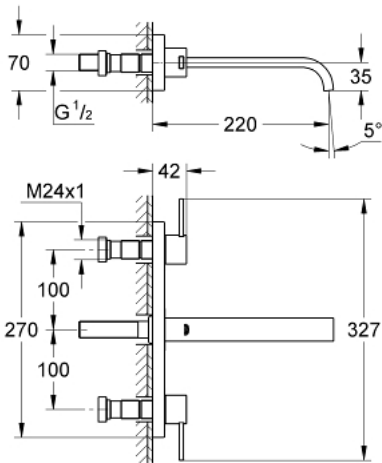

20 193 000 ALLURE KOLMIREIKÄINEN PESUALLASHANA, DN 15 M-KOKO

TUOTESELOSTE

- Colour: chrome
- Seinäasennus
- Ilman piiloasennusosaa
- Setti lopullista asennusta varten 29 025 002
- with lever handles
- with metal plate
- venttiili kylmä/lämmin, keraamiset sulut 1/2" -90°
- GROHE LongLife viimeistely
- virtaaman rajoitin 8 l/min.
- Poresuutin
- asennuskorkeus 200 mm
- ulottuma 220 mm

20 193 000 **ALLURE KOLMIREIKÄINEN PESUALLASHANA, DN 15**
M-KOKO

VARAOSAT, syyskuuta 2009 – now

1: Kahva (Tilausno. 48043000)

1.1: Replacement kit for fastening (Tilausno. 45186000)

1.1.1: O-rengas Ø 18,2 x Ø 1,7 (Tilausno. 0392400M)

2: Karan jatke (Tilausno. 48044000)

3: Tiivisterengas (Tilausno. 48046000)

4: Jatkosarja, 80 mm (Tilausno. 45202000)

5: Poresuutin (Tilausno. 13220000)

6: Virtauksenrajoitin (Tilausno. 46324000)