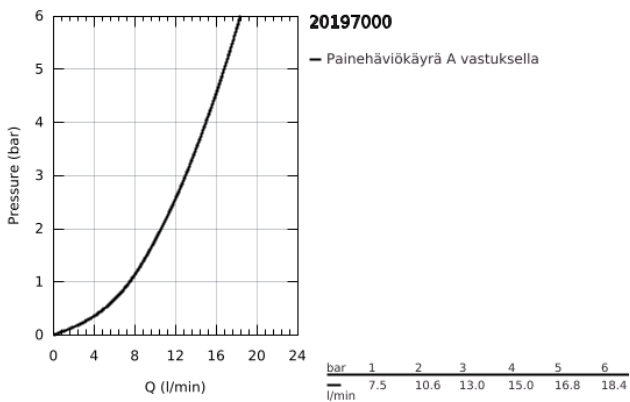

TUOTESELOSTE

- Colour: chrome
- Metallikahva
- keraaminen sulku 1/2", 90°
- GROHE LongLife viimeistely
- Poresuutin
- pop-up waste set 1"
- Joustavat liitosletkut