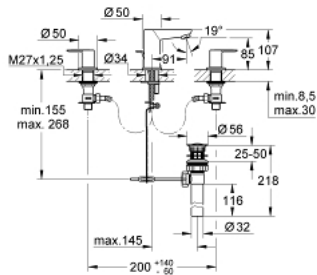

TUOTESELOSTE

- Colour: chrome
- Metallikahva
- keraaminen sulku 1/2", 90°
- GROHE LongLife viimeistely
- Poresuutin
- pop-up waste set 1"
- Joustavat liitosletkut