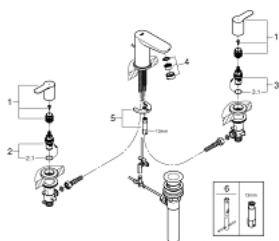

### TUOTESELOSTE

- Colour: chrome
- Metallikahva
- keraaminen sulku 1/2", 90°
- GROHE LongLife viimeistely
- Poresuutin
- pop-up waste set 1"
- Joustavat liitosletkut

### VARAOSAT, marraskuuta 2019 – now

- 1: Handle pair (Tilausno. 48322000)
- 2: Keraaminen sulku 1/2" (Tilausno. 45882000)
- 2.1: O-rengas Ø 18,2 x Ø 1,7 (Tilausno. 0392400M)
- 3: Keraaminen sulku 1/2" (Tilausno. 45883000)
- 3.1: O-rengas Ø 18,2 x Ø 1,7 (Tilausno. 0392400M)
- 4: Poresuutin (Tilausno. 13929000)
- 5: Shank fastening assembly (Tilausno. 46671000)
- 6: Asennustyökalu (Tilausno. 19017000)\*