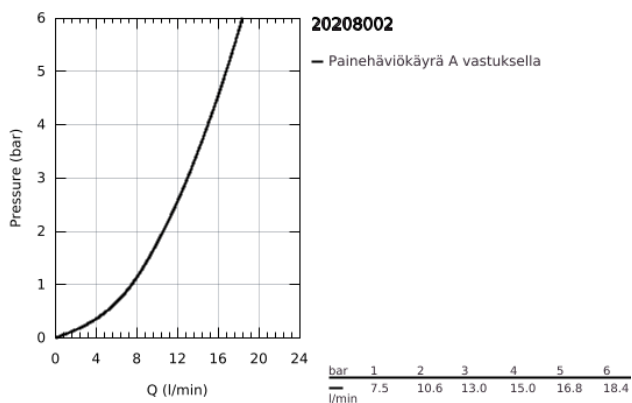

20 208 002 EUROSTYLE COSMOPOLITAN KOLMIREIKÄINEN PESUALLASHANA S-SIZE

TUOTESELOSTE

- Colour: chrome
- Metallikahva
- keraamiset sulut (CarboDur) 1/2", 90°
- GROHE LongLife viimeistely
- GROHE FastFixation -asennusjärjestelmä keskitetyllä tuella
- Poresuutin
- Vipupohjaventtiili 1 1/4"
- paineenkestävät, joustavat liitäntätietkut
- paineenkestävät, joustavat liitäntätietkut keskiosan ja sivuventtiilien välissä
- liitännän kiinnitysmutteri, kierteen koko 10,5 mm

20 208 002 EUROSTYLE COSMOPOLITAN KOLMIREIKÄINEN PESUALLASHANA S-SIZE

VARAOSAT, marraskuuta 2021 – now

- 1: Handle pair (Tilausno. 48309000)
- 2: Keraaminen sulku 1/2" (Tilausno. 45882000)
- 2.1: O-rengas Ø 18,2 x Ø 1,7 (Tilausno. 0392400M)
- 3: Keraaminen sulku 1/2" (Tilausno. 45883000)
- 3.1: O-rengas Ø 18,2 x Ø 1,7 (Tilausno. 0392400M)
- 4: Liitoskappale 1/2" (Tilausno. 1290100M)
- 4.1: Kuitutiiviste Ø 18,5 x Ø 12 x 2 (Tilausno. 0138900M)
- 5: Poresuutin (Tilausno. 13929000)
- 6: Pop-up rod (Tilausno. 46739000)
- 7: Paineletku (Tilausno. 46255000)
- 8: Jalustalevy (Tilausno. 48165000)
- 9: Shank fastening assembly (Tilausno. 46671000)
- 10: Viemärlaitteet 1 1/4" (Tilausno. 28910000)
- 10.1: Tulppa (Tilausno. 07182000)
- 10.2: Epäkeskotanko (Tilausno. 07052000)
- 11: Asennustyökalu (Tilausno. 19017000)*
- 12: Epäkeskotanko (Tilausno. 07341000)*
- 13: Kytentämutteri 1/2" x 14,5 mm (Tilausno. 1290200M)*