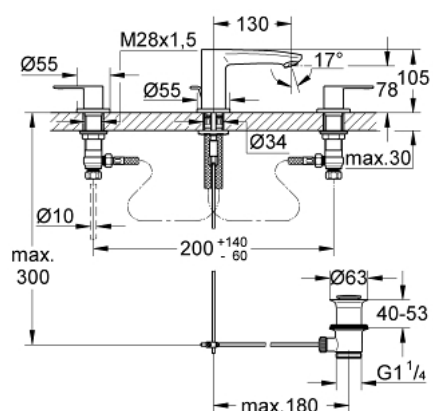

20 208 002 EUROSTYLE COSMOPOLITAN KOLMIREIKÄINEN PESUALLASHANA S-SIZE

TUOTESELOSTE

- Colour: chrome
- Metallikahva
- keraamiset sulut (CarboDur) 1/2", 90°
- GROHE LongLife viimeistely
- GROHE FastFixation -asennusjärjestelmä keskitetyllä tuella
- Poresuutin
- Vipupohjaventtiili 1 1/4"
- paineenkestävät, joustavat liitäntätietkut
- paineenkestävät, joustavat liitäntätietkut keskiosan ja sivuventtiilien välissä
- liitännän kiinnitysmutteri, kierteen koko 10,5 mm

20 208 002 EUROSTYLE COSMOPOLITAN KOLMIREIKÄINEN PESUALLASHANA S-SIZE

VARAOSAT, marraskuuta 2021 – now

- 1: Handle pair (Tilausno. 48309000)
- 2: Keraaminen sulku 1/2" (Tilausno. 45882000)
- 2.1: O-rengas Ø 18,2 x Ø 1,7 (Tilausno. 0392400M)
- 3: Keraaminen sulku 1/2" (Tilausno. 45883000)
- 3.1: O-rengas Ø 18,2 x Ø 1,7 (Tilausno. 0392400M)
- 4: Liitoskappale 1/2" (Tilausno. 1290100M)
- 4.1: Kuitutiiviste Ø 18,5 x Ø 12 x 2 (Tilausno. 0138900M)
- 5: Poresuutin (Tilausno. 13929000)
- 6: Pop-up rod (Tilausno. 46739000)
- 7: Paineletku (Tilausno. 46255000)
- 8: Jalustalevy (Tilausno. 48165000)
- 9: Shank fastening assembly (Tilausno. 46671000)
- 10: Viemärlaitteet 1 1/4" (Tilausno. 28910000)
- 10.1: Tulppa (Tilausno. 07182000)
- 10.2: Epäkeskotanko (Tilausno. 07052000)
- 11: Asennustyökalu (Tilausno. 19017000)*
- 12: Epäkeskotanko (Tilausno. 07341000)*
- 13: Kytentämutteri 1/2" x 14,5 mm (Tilausno. 1290200M)*