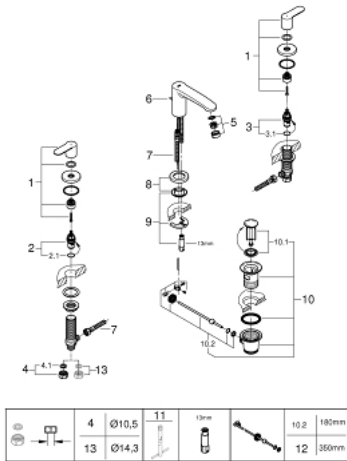

20 208 002 EUROSTYLE COSMOPOLITAN KOLMIREIKÄINEN PESUALLASHANA S-SIZE

TUOTESELOSTE

- Colour: chrome
- Metallikahva
- keraamiset sulut (CarboDur) 1/2", 90°
- GROHE LongLife viimeistely
- GROHE FastFixation -asennusjärjestelmä keskitetyllä tuella
- Poresuutin
- Vipupohjaventtiili 1 1/4"
- paineenkestävät, joustavat liitäntätietkut
- paineenkestävät, joustavat liitäntätietkut keskiosan ja sivuventtiilien välissä
- liitännän kiinnitysmutteri, kierteen koko 10,5 mm

20 208 002 EUROSTYLE COSMOPOLITAN KOLMIREIKÄINEN PESUALLASHANA S-SIZE

VARAOSAT, marraskuuta 2021 – now

- 1: Handle pair (Tilausno. 48309000)
- 2: Keraaminen sulku 1/2" (Tilausno. 45882000)
- 2.1: O-rengas Ø 18,2 x Ø 1,7 (Tilausno. 0392400M)
- 3: Keraaminen sulku 1/2" (Tilausno. 45883000)
- 3.1: O-rengas Ø 18,2 x Ø 1,7 (Tilausno. 0392400M)
- 4: Liitoskappale 1/2" (Tilausno. 1290100M)
- 4.1: Kuitutiiviste Ø 18,5 x Ø 12 x 2 (Tilausno. 0138900M)
- 5: Poresuutin (Tilausno. 13929000)
- 6: Pop-up rod (Tilausno. 46739000)
- 7: Paineletku (Tilausno. 46255000)
- 8: Jalustalevy (Tilausno. 48165000)
- 9: Shank fastening assembly (Tilausno. 46671000)
- 10: Viemärlaitteet 1 1/4" (Tilausno. 28910000)
- 10.1: Tulppa (Tilausno. 07182000)
- 10.2: Epäkeskotanko (Tilausno. 07052000)
- 11: Asennustyökalu (Tilausno. 19017000)*
- 12: Epäkeskotanko (Tilausno. 07341000)*
- 13: Kytentämutteri 1/2" x 14,5 mm (Tilausno. 1290200M)*