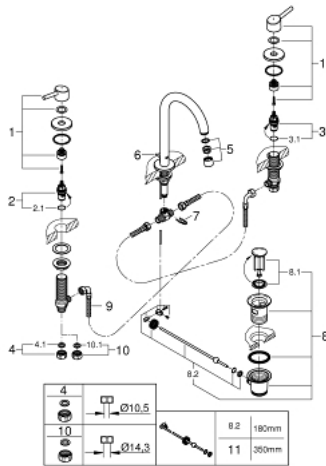

20 216 001 CONCETTO KOLMIREIKÄINEN PESUALLASHANA, DN 15 L-SIZE

TUOTESELOSTE

- Colour: chrome
- keraaminen sulku 1/2", 90°
- GROHE LongLife viimeistely
- GROHE FastFixation -asennusjärjestelmä; keskitetyllä tuella
- Poresuutin
- Vipupohjaventtiili 1 1/4"
- paineenkestävät, joustavat liitäntätuet keskiosan ja sivuventtiilien välissä
- liitännän kiinnitysmutteri, kierteen koko 10,5 mm

20 216 001 CONCETTO KOLMIREIKÄINEN PESUALLASHANA, DN 15 L-SIZE

VARAOSAT, helmikuuta 2019 – now

- 1: Handle pair (Tilausno. 48310000)
- 2: Keraaminen sulku 1/2" (Tilausno. 45882000)
- 2.1: O-rengas Ø 18,2 x Ø 1,7 (Tilausno. 0392400M)
- 3: Keraaminen sulku 1/2" (Tilausno. 45883000)
- 3.1: O-rengas Ø 18,2 x Ø 1,7 (Tilausno. 0392400M)
- 4: Liitoskappale 1/2" (Tilausno. 1290100M)
- 4.1: Kuitutiiviste Ø 18,5 x Ø 12 x 2 (Tilausno. 0138900M)
- 5: Poresuutin (Tilausno. 06574000)
- 6: Pop-up rod (Tilausno. 65196000)
- 7: Kiinnitysleuka (Tilausno. 6554100M)
- 8: Viemärlaitteet 1 1/4" (Tilausno. 28910000)
- 8.1: Tulppa (Tilausno. 07182000)
- 8.2: Epäkeskotanko (Tilausno. 07052000)
- 9: Joustava yhdysletku (Tilausno. 45704000)
- 10: Kytentämutteri 1/2" x 14,5 mm (Tilausno. 1290200M)*
- 11: Epäkeskotanko (Tilausno. 07341000)*