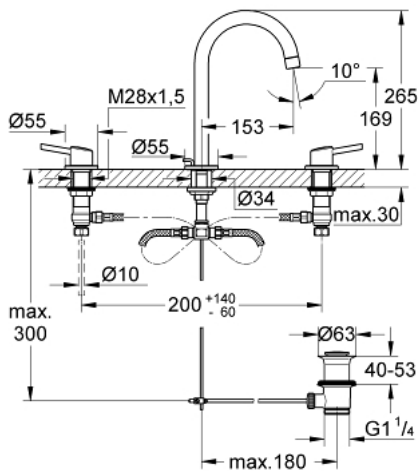

20 216 001 CONCETTO KOLMIREIKÄINEN PESUALLASHANA, DN 15 L-SIZE

TUOTESELOSTE

- Colour: chrome
- keraaminen sulku 1/2", 90°
- GROHE LongLife viimeistely
- GROHE FastFixation -asennusjärjestelmä; keskitetyllä tuella
- Poresuutin
- Vipupohjaventtiili 1 1/4"
- paineenkestävät, joustavat liitäntätuet keskiosan ja sivuventtiilien välissä
- liitännän kiinnitysmutteri, kierteen koko 10,5 mm

20 216 001 CONCETTO KOLMIREIKÄINEN PESUALLASHANA, DN 15 L-SIZE

VARAOSAT, helmikuuta 2019 – now

- 1: Handle pair (Tilausno. 48310000)
- 2: Keraaminen sulku 1/2" (Tilausno. 45882000)
- 2.1: O-rengas Ø 18,2 x Ø 1,7 (Tilausno. 0392400M)
- 3: Keraaminen sulku 1/2" (Tilausno. 45883000)
- 3.1: O-rengas Ø 18,2 x Ø 1,7 (Tilausno. 0392400M)
- 4: Liitoskappale 1/2" (Tilausno. 1290100M)
- 4.1: Kuitutiiviste Ø 18,5 x Ø 12 x 2 (Tilausno. 0138900M)
- 5: Poresuutin (Tilausno. 06574000)
- 6: Pop-up rod (Tilausno. 65196000)
- 7: Kiinnitysleuka (Tilausno. 6554100M)
- 8: Viemärlaitteet 1 1/4" (Tilausno. 28910000)
- 8.1: Tulppa (Tilausno. 07182000)
- 8.2: Epäkeskotanko (Tilausno. 07052000)
- 9: Joustava yhdysletku (Tilausno. 45704000)
- 10: Kytentämutteri 1/2" x 14,5 mm (Tilausno. 1290200M)*
- 11: Epäkeskotanko (Tilausno. 07341000)*