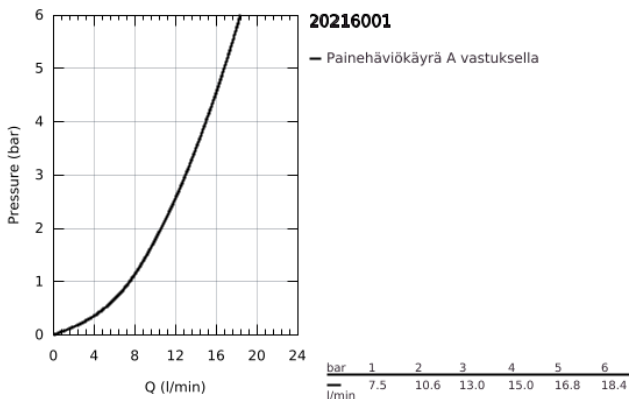

20 216 001 CONCETTO KOLMIREIKÄINEN PESUALLASHANA, DN 15 L-SIZE

TUOTESELOSTE

- Colour: chrome
- keraaminen sulku 1/2", 90°
- GROHE LongLife viimeistely
- GROHE FastFixation -asennusjärjestelmä; keskitetyllä tuella
- Poresuutin
- Vipupohjaventtiili 1 1/4"
- paineenkestävät, joustavat liitäntätuet keskiosan ja sivuventtiilien välissä
- liitännän kiinnitysmutteri, kierteen koko 10,5 mm

20 216 001 CONCETTO KOLMIREIKÄINEN PESUALLASHANA, DN 15 L-SIZE

VARAOSAT, helmikuuta 2019 – now

- 1: Handle pair (Tilausno. 48310000)
- 2: Keraaminen sulku 1/2" (Tilausno. 45882000)
- 2.1: O-rengas Ø 18,2 x Ø 1,7 (Tilausno. 0392400M)
- 3: Keraaminen sulku 1/2" (Tilausno. 45883000)
- 3.1: O-rengas Ø 18,2 x Ø 1,7 (Tilausno. 0392400M)
- 4: Liitoskappale 1/2" (Tilausno. 1290100M)
- 4.1: Kuitutiiviste Ø 18,5 x Ø 12 x 2 (Tilausno. 0138900M)
- 5: Poresuutin (Tilausno. 06574000)
- 6: Pop-up rod (Tilausno. 65196000)
- 7: Kiinnitysleuka (Tilausno. 6554100M)
- 8: Viemärlaitteet 1 1/4" (Tilausno. 28910000)
- 8.1: Tulppa (Tilausno. 07182000)
- 8.2: Epäkeskotanko (Tilausno. 07052000)
- 9: Joustava yhdysletku (Tilausno. 45704000)
- 10: Kytentämutteri 1/2" x 14,5 mm (Tilausno. 1290200M)*
- 11: Epäkeskotanko (Tilausno. 07341000)*