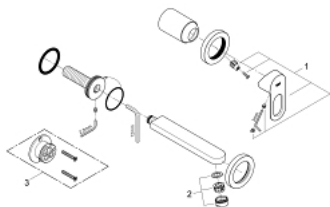

20 289 000 BAULoop 3-REIKÄINEN PESUALLASHANA

VARAOSAT, kesäkuuta 2010 – now

1: Kahva (Tilausno. 46778000)

2: Poresuutin (Tilausno. 13929000)

3: Jatkokappale (Tilausno. 46627000)*

* Erikoistarvikkeet