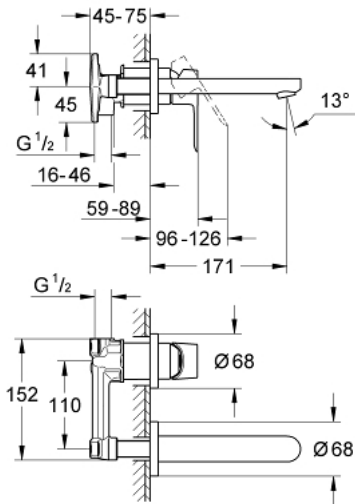

## 20 289 000 BAULOO 3-REIKÄINEN PESUALLASHANA

### TUOTESELOSTE

- Colour: chrome
- Seinäasennus
- Sisältää:
  - setti lopullista asennusta varten ja upotettu runko
  - Metallikahva
  - GROHE SmoothControl 35 mm keraaminen säätöosa
  - GROHE LongLife viimeistely
- Poresuutin
- Asennuskorkeus 110 mm
- ulottuma 171 mm

## 20 289 000 BAULoop 3-REIKÄINEN PESUALLASHANA

**VARAOSAT**, kesäkuuta 2010 – now

1: Kahva (Tilausno. 46778000)

2: Poresuutin (Tilausno. 13929000)

3: Jatkokappale (Tilausno. 46627000)\*

\* Erikoistarvikkeet