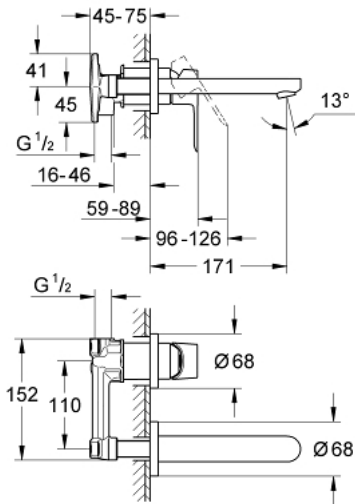

20 289 000 BAULOO 3-REIKÄINEN PESUALLASHANA

TUOTESELOSTE

- Colour: chrome
- Seinäasennus
- Sisältää:
 - setti lopullista asennusta varten ja upotettu runko
 - Metallikahva
 - GROHE SmoothControl 35 mm keraaminen säätöosa
 - GROHE LongLife viimeistely
- Poresuutin
- Asennuskorkeus 110 mm
- ulottuma 171 mm

20 289 000 **BAULoop 3-REIKÄINEN PESUALLASHANA**

VARAOSAT, kesäkuuta 2010 – now

1: Kahva (Tilausno. 46778000)

2: Poresuutin (Tilausno. 13929000)

3: Jatkokappale (Tilausno. 46627000)*

* Erikoistarvikkeet