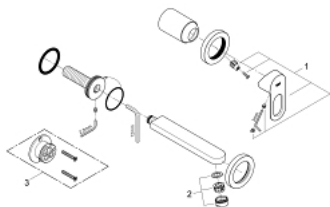

## 20 289 000 BAULOO 3-REIKÄINEN PESUALLASHANA

### TUOTESELOSTE

- Colour: chrome
- Seinäasennus
- Sisältää:
  - setti lopullista asennusta varten ja upotettu runko
  - Metallikahva
  - GROHE SmoothControl 35 mm keraaminen säätöosa
  - GROHE LongLife viimeistely
- Poresuutin
- Asennuskorkeus 110 mm
- ulottuma 171 mm

## 20 289 000 BAULoop 3-REIKÄINEN PESUALLASHANA

**VARAOSAT**, kesäkuuta 2010 – now

1: Kahva (Tilausno. 46778000)

2: Poresuutin (Tilausno. 13929000)

3: Jatkokappale (Tilausno. 46627000)\*

\* Erikoistarvikkeet