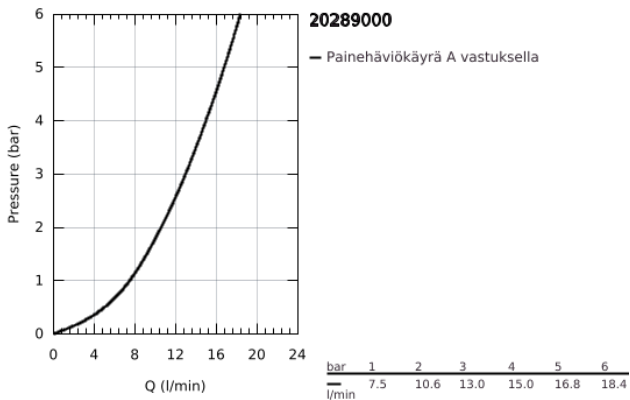

## 20 289 000 BAULOO 3-REIKÄINEN PESUALLASHANA

### TUOTESELOSTE

- Colour: chrome
- Seinäasennus
- Sisältää:
  - setti lopullista asennusta varten ja upotettu runko
  - Metallikahva
  - GROHE SmoothControl 35 mm keraaminen säätöosa
  - GROHE LongLife viimeistely
- Poresuutin
- Asennuskorkeus 110 mm
- ulottuma 171 mm