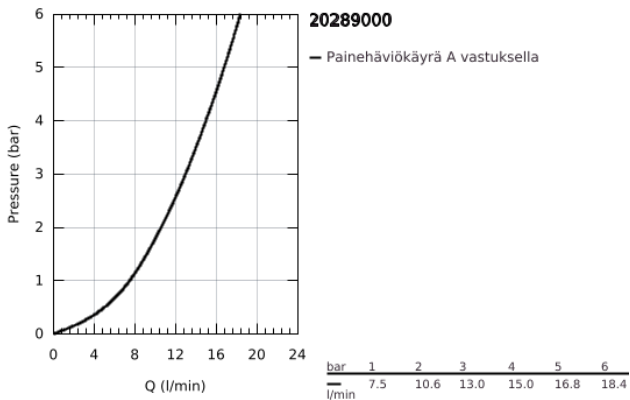

TUOTESELOSTE

- Colour: chrome
- Seinäasennus
- Sisältää:
  - setti lopullista asennusta varten ja upotettu runko
  - Metallikahva
  - GROHE SmoothControl 35 mm keraaminen säätöosa
  - GROHE LongLife viimeistely
- Poresuutin
- Asennuskorkeus 110 mm
- ulottuma 171 mm