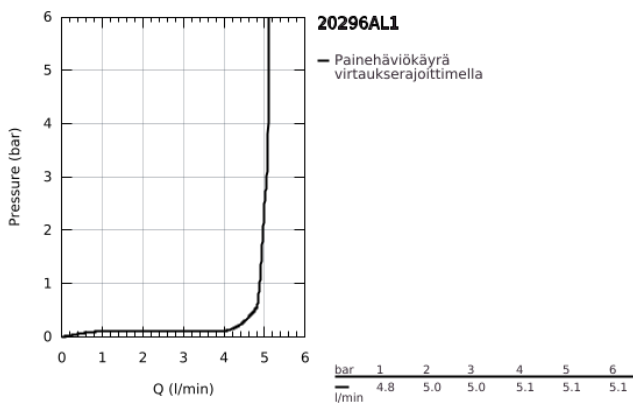

## 20 296 AL1 ESSENCE KOLMIREIKÄINEN PESUALLASHANA, DN 15 M-KOKO

### TUOTESELOSTE

- Colour: Brushed Hard Graphite
- Metallikahva
- keraamiset sulut (CarboDur) 1/2", 90°
- GROHE LongLife -viimeistely
- GROHE EcoJoy-teknologia pienempään vedenkulutukseen ja täydelliseen suihkuun
- GROHE EcoJoy - poresuutin 5.7l/min
- GROHE AquaGuide säädettävä poresuutin
- Vipupohjaventtiili 1 1/4"
- paineenkestävät, joustavat liitäntätietkut keskiosan ja sivuventtiilien välissä
- Vähimmäispaine 1,0 baaria
- liitännän kiinnitysmutteri 1/2" x 10,5 mm