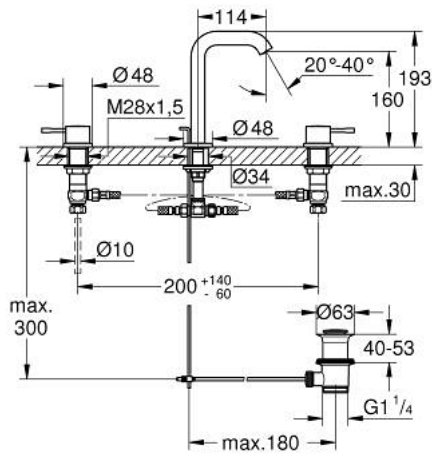

## 20 296 AL1 ESSENCE KOLMIREIKÄINEN PESUALLASHANA, DN 15 M-KOKO

### TUOTESELOSTE

- Colour: Brushed Hard Graphite
- Metallikahva
- keraamiset sulut (CarboDur) 1/2", 90°
- GROHE LongLife -viimeistely
- GROHE EcoJoy-teknologia pienempään vedenkulutukseen ja täydelliseen suihkuun
- GROHE EcoJoy - poresuutin 5.7l/min
- GROHE AquaGuide säädettävä poresuutin
- Vipupohjaventtiili 1 1/4"
- paineenkestävät, joustavat liitäntätietkut keskiosan ja sivuventtiilien välissä
- Vähimmäispaine 1,0 baaria
- liitännän kiinnitysmutteri 1/2" x 10,5 mm

### VARAOSAT, elokuuta 2023 – now

- 1: Essence pair of handles (Tilausno. 48330AL0)
- 2: Keraaminen sulku 1/2" (Tilausno. 45882000)
- 2.1: O-rengas Ø 18,2 x Ø 1,7 (Tilausno. 0392400M)
- 3: Keraaminen sulku 1/2" (Tilausno. 45883000)
- 3.1: O-rengas Ø 18,2 x Ø 1,7 (Tilausno. 0392400M)
- 4: Pop-up rod (Tilausno. 65196AL0)
- 5: Poresuutin (Tilausno. 48270000)
- 6: Kiinnitysleuka (Tilausno. 6554100M)
- 7: Viemärlaitteet 1 1/4" (Tilausno. 28910AL0)
- 7.1: Tulppa (Tilausno. 07182AL0)
- 7.2: Epäkeskotanko (Tilausno. 07052000)
- 8: Liitoskappale 1/2" (Tilausno. 1290100M)
- 8.1: Kuitutiiviste Ø 18,5 x Ø 12 x 2 (Tilausno. 0138900M)
- 9: Joustava yhdysletku (Tilausno. 45704000)
- 10: Epäkeskotanko (Tilausno. 07341000)\*