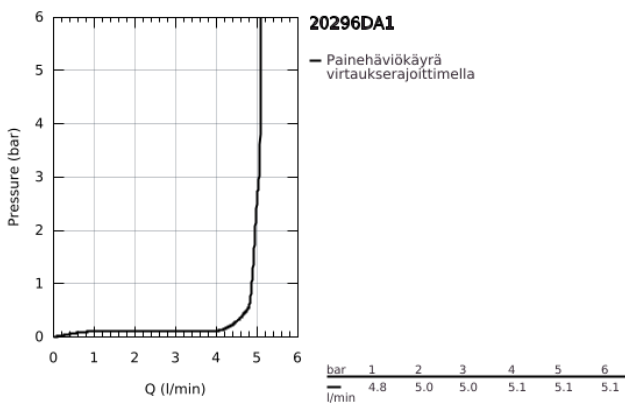

20 296 DA1 ESSENCE KOLMIREIKÄINEN PESUALLASHANA, DN 15 M-KOKO

TUOTESELOSTE

- Colour: Warm Sunset
- Metallikahva
- keraamiset sulut (CarboDur) 1/2", 90°
- GROHE LongLife -viimeistely
- GROHE EcoJoy-teknologia pienempään vedenkulutukseen ja täydelliseen suihkuun
- GROHE EcoJoy - poresuutin 5.7l/min
- GROHE AquaGuide säädettävä poresuutin
- Vipupohjaventtiili 1 1/4"
- paineenkestävät, joustavat liitäntätietkut keskiosan ja sivuventtiilien välissä
- Vähimmäispaine 1,0 baaria
- liitännän kiinnitysmutteri 1/2" x 10,5 mm

20 296 DA1 ESSENCE KOLMIREIKÄINEN PESUALLASHANA, DN 15 M-KOKO

VARAOSAT, elokuuta 2023 – now

- 1: Essence pair of handles (Tilausno. 48330DA0)
- 2: Keraaminen sulku 1/2" (Tilausno. 45882000)
- 2.1: O-rengas Ø 18,2 x Ø 1,7 (Tilausno. 0392400M)
- 3: Keraaminen sulku 1/2" (Tilausno. 45883000)
- 3.1: O-rengas Ø 18,2 x Ø 1,7 (Tilausno. 0392400M)
- 4: Pop-up rod (Tilausno. 65196DA0)
- 5: Poresuutin (Tilausno. 48270000)
- 6: Kiinnitysleuka (Tilausno. 6554100M)
- 7: Viemärlaitteet 1 1/4" (Tilausno. 28910DA0)
- 7.1: Tulppa (Tilausno. 07182DA0)
- 7.2: Epäkeskotanko (Tilausno. 07052000)
- 8: Liitoskappale 1/2" (Tilausno. 1290100M)
- 8.1: Kuitutiiviste Ø 18,5 x Ø 12 x 2 (Tilausno. 0138900M)
- 9: Joustava yhdysletku (Tilausno. 45704000)
- 10: Epäkeskotanko (Tilausno. 07341000)*