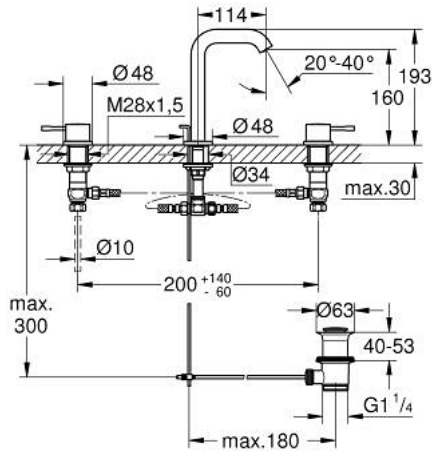

20 296 DA1 ESSENCE KOLMIREIKÄINEN PESUALLASHANA, DN 15 M-KOKO

TUOTESELOSTE

- Colour: Warm Sunset
- Metallikahva
- keraamiset sulut (CarboDur) 1/2", 90°
- GROHE LongLife -viimeistely
- GROHE EcoJoy-teknologia pienempään vedenkulutukseen ja täydelliseen suihkuun
- GROHE EcoJoy - poresuutin 5.7l/min
- GROHE AquaGuide säädettävä poresuutin
- Vipupohjaventtiili 1 1/4"
- paineenkestävät, joustavat liitäntätietkut keskiosan ja sivuventtiilien välissä
- Vähimmäispaine 1,0 baaria
- liitännän kiinnitysmutteri 1/2" x 10,5 mm

20 296 DA1 ESSENCE KOLMIREIKÄINEN PESUALLASHANA, DN 15 M-KOKO

VARAOSAT, elokuuta 2023 – now

- 1: Essence pair of handles (Tilausno. 48330DA0)
- 2: Keraaminen sulku 1/2" (Tilausno. 45882000)
- 2.1: O-rengas Ø 18,2 x Ø 1,7 (Tilausno. 0392400M)
- 3: Keraaminen sulku 1/2" (Tilausno. 45883000)
- 3.1: O-rengas Ø 18,2 x Ø 1,7 (Tilausno. 0392400M)
- 4: Pop-up rod (Tilausno. 65196DA0)
- 5: Poresuutin (Tilausno. 48270000)
- 6: Kiinnitysleuka (Tilausno. 6554100M)
- 7: Viemärlaitteet 1 1/4" (Tilausno. 28910DA0)
- 7.1: Tulppa (Tilausno. 07182DA0)
- 7.2: Epäkeskotanko (Tilausno. 07052000)
- 8: Liitoskappale 1/2" (Tilausno. 1290100M)
- 8.1: Kuitutiiviste Ø 18,5 x Ø 12 x 2 (Tilausno. 0138900M)
- 9: Joustava yhdysletku (Tilausno. 45704000)
- 10: Epäkeskotanko (Tilausno. 07341000)*