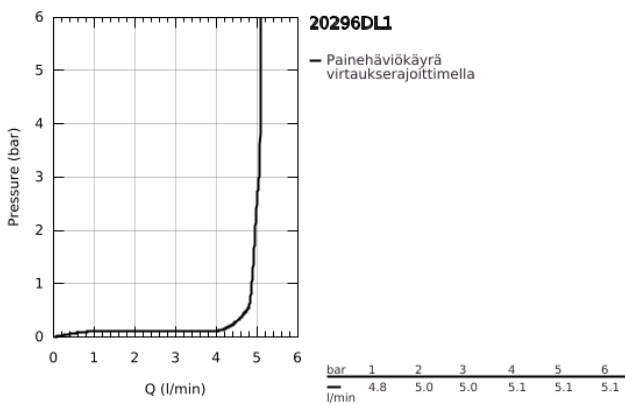

20 296 DL1 ESSENCE KOLMIREIKÄINEN PESUALLASHANA, DN 15 M-KOKO

TUOTESELOSTE

- Colour: Brushed Warm Sunset
- Metallikahva
- keraamiset sulut (CarboDur) 1/2", 90°
- GROHE LongLife -viimeistely
- GROHE EcoJoy-teknologia pienempään vedenkulutukseen ja täydelliseen suihkuun
- GROHE EcoJoy - poresuutin 5.7l/min
- GROHE AquaGuide säädettävä poresuutin
- Vipupohjaventtiili 1 1/4"
- paineenkestävät, joustavat liitäntätietkut keskiosan ja sivuventtiilien välissä
- Vähimmäispaine 1,0 baaria
- liitännän kiinnitysmutteri 1/2" x 10,5 mm

20 296 DL1 ESSENCE KOLMIREIKÄINEN PESUALLASHANA, DN 15 M-KOKO

VARAOSAT, elokuuta 2023 – now

- 1: Essence pair of handles (Tilausno. 48330DL0)
- 2: Keraaminen sulku 1/2" (Tilausno. 45882000)
- 2.1: O-rengas Ø 18,2 x Ø 1,7 (Tilausno. 0392400M)
- 3: Keraaminen sulku 1/2" (Tilausno. 45883000)
- 3.1: O-rengas Ø 18,2 x Ø 1,7 (Tilausno. 0392400M)
- 4: Pop-up rod (Tilausno. 65196DL0)
- 5: Poresuutin (Tilausno. 48270000)
- 6: Kiinnitysleuka (Tilausno. 6554100M)
- 7: Viemärlaitteet 1 1/4" (Tilausno. 28910DL0)
- 7.1: Tulppa (Tilausno. 07182DL0)
- 7.2: Epäkeskotanko (Tilausno. 07052000)
- 8: Liitoskappale 1/2" (Tilausno. 1290100M)
- 8.1: Kuitutiiviste Ø 18,5 x Ø 12 x 2 (Tilausno. 0138900M)
- 9: Joustava yhdysletku (Tilausno. 45704000)
- 10: Epäkeskotanko (Tilausno. 07341000)*