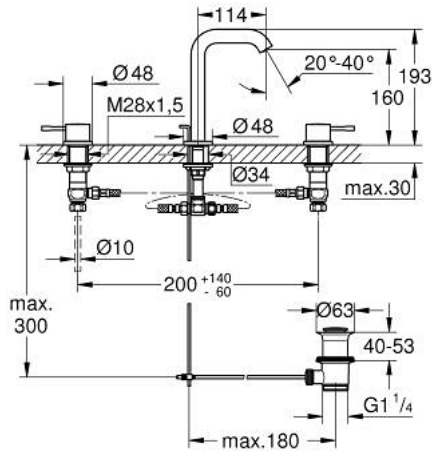

20 296 DL1 ESSENCE KOLMIREIKÄINEN PESUALLASHANA, DN 15 M-KOKO

TUOTESELOSTE

- Colour: Brushed Warm Sunset
- Metallikahva
- keraamiset sulut (CarboDur) 1/2", 90°
- GROHE LongLife -viimeistely
- GROHE EcoJoy-teknologia pienempään vedenkulutukseen ja täydelliseen suihkuun
- GROHE EcoJoy - poresuutin 5.7l/min
- GROHE AquaGuide säädettävä poresuutin
- Vipupohjaventtiili 1 1/4"
- paineenkestävät, joustavat liitäntätietkut keskiosan ja sivuventtiilien välissä
- Vähimmäispaine 1,0 baaria
- liitännän kiinnitysmutteri 1/2" x 10,5 mm

20 296 DL1 ESSENCE KOLMIREIKÄINEN PESUALLASHANA, DN 15 M-KOKO

VARAOSAT, elokuuta 2023 – now

- 1: Essence pair of handles (Tilausno. 48330DL0)
- 2: Keraaminen sulku 1/2" (Tilausno. 45882000)
- 2.1: O-rengas Ø 18,2 x Ø 1,7 (Tilausno. 0392400M)
- 3: Keraaminen sulku 1/2" (Tilausno. 45883000)
- 3.1: O-rengas Ø 18,2 x Ø 1,7 (Tilausno. 0392400M)
- 4: Pop-up rod (Tilausno. 65196DL0)
- 5: Poresuutin (Tilausno. 48270000)
- 6: Kiinnitysleuka (Tilausno. 6554100M)
- 7: Viemärlaitteet 1 1/4" (Tilausno. 28910DL0)
- 7.1: Tulppa (Tilausno. 07182DL0)
- 7.2: Epäkeskotanko (Tilausno. 07052000)
- 8: Liitoskappale 1/2" (Tilausno. 1290100M)
- 8.1: Kuitutiiviste Ø 18,5 x Ø 12 x 2 (Tilausno. 0138900M)
- 9: Joustava yhdysletku (Tilausno. 45704000)
- 10: Epäkeskotanko (Tilausno. 07341000)*