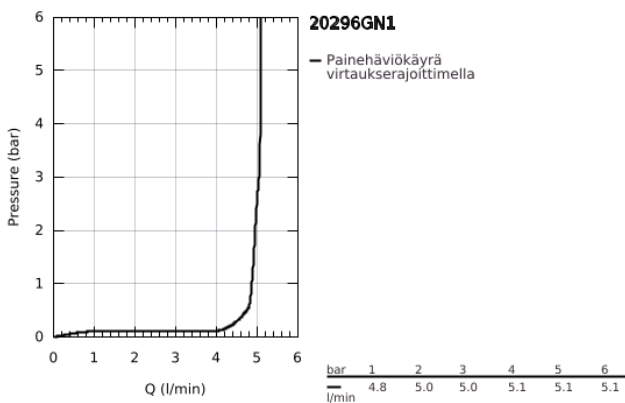

## 20 296 GN1 ESSENCE KOLMIREIKÄINEN PESUALLASHANA, DN 15 M-KOKO

### TUOTESELOSTE

- Colour: Brushed Cool Sunrise
- Metallikahva
- keraamiset sulut (CarboDur) 1/2", 90°
- GROHE LongLife -viimeistely
- GROHE EcoJoy-teknologia pienempään vedenkulutukseen ja täydelliseen suihkuun
- GROHE EcoJoy - poresuutin 5.7l/min
- GROHE AquaGuide säädettävä poresuutin
- Vipupohjaventtiili 1 1/4"
- paineenkestävät, joustavat liitäntätietkut keskiosan ja sivuventtiilien välissä
- Vähimmäispaine 1,0 baaria
- liitännän kiinnitysmutteri 1/2" x 10,5 mm