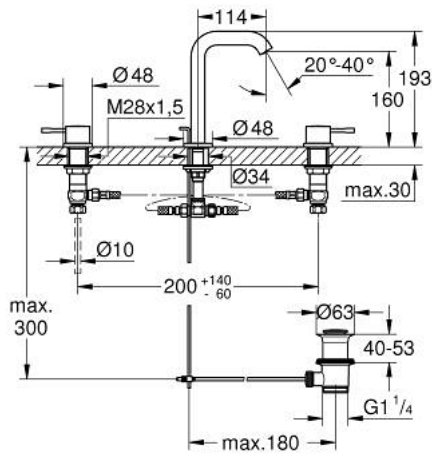

## 20 296 GN1 ESSENCE KOLMIREIKÄINEN PESUALLASHANA, DN 15 M-KOKO

### TUOTESELOSTE

- Colour: Brushed Cool Sunrise
- Metallikahva
- keraamiset sulut (CarboDur) 1/2", 90°
- GROHE LongLife -viimeistely
- GROHE EcoJoy-teknologia pienempään vedenkulutukseen ja täydelliseen suihkuun
- GROHE EcoJoy - poresuutin 5.7l/min
- GROHE AquaGuide säädettävä poresuutin
- Vipupohjaventtiili 1 1/4"
- paineenkestävät, joustavat liitäntätietkut keskiosan ja sivuventtiilien välissä
- Vähimmäispaine 1,0 baaria
- liitännän kiinnitysmutteri 1/2" x 10,5 mm

### VARAOSAT, elokuuta 2023 – now

- 1: Essence New pair of handles blue/red US (Tilausno. 48330GN0)
- 2: Keraaminen sulku 1/2" (Tilausno. 45882000)
- 2.1: O-rengas Ø 18,2 x Ø 1,7 (Tilausno. 0392400M)
- 3: Keraaminen sulku 1/2" (Tilausno. 45883000)
- 3.1: O-rengas Ø 18,2 x Ø 1,7 (Tilausno. 0392400M)
- 4: Pop-up rod (Tilausno. 65196GN0)
- 5: Poresuutin (Tilausno. 48270000)
- 6: Kiinnitysleuka (Tilausno. 6554100M)
- 7: Viemärlaitteet 1 1/4" (Tilausno. 28910GN0)
- 7.1: Tulppa (Tilausno. 07182GN0)
- 7.2: Epäkeskotanko (Tilausno. 07052000)
- 8: Liitoskappale 1/2" (Tilausno. 1290100M)
- 8.1: Kuitutiiviste Ø 18,5 x Ø 12 x 2 (Tilausno. 0138900M)
- 9: Joustava yhdysletku (Tilausno. 45704000)
- 10: Epäkeskotanko (Tilausno. 07341000)\*