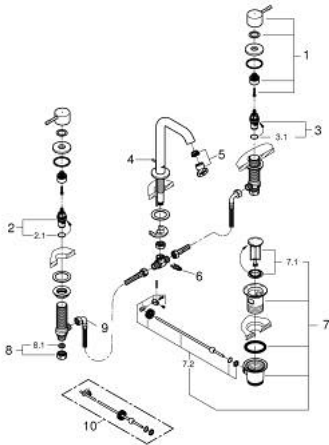

## 20 296 GN1 ESSENCE KOLMIREIKÄINEN PESUALLASHANA, DN 15 M-KOKO

### TUOTESELOSTE

- Colour: Brushed Cool Sunrise
- Metallikahva
- keraamiset sulut (CarboDur) 1/2", 90°
- GROHE LongLife -viimeistely
- GROHE EcoJoy-teknologia pienempään vedenkulutukseen ja täydelliseen suihkuun
- GROHE EcoJoy - poresuutin 5.7l/min
- GROHE AquaGuide säädettävä poresuutin
- Vipupohjaventtiili 1 1/4"
- paineenkestävät, joustavat liitäntätietkut keskiosan ja sivuventtiilien välissä
- Vähimmäispaine 1,0 baaria
- liitännän kiinnitysmutteri 1/2" x 10,5 mm

### VARAOSAT, elokuuta 2023 – now

- 1: Essence New pair of handles blue/red US (Tilausno. 48330GN0)
- 2: Keraaminen sulku 1/2" (Tilausno. 45882000)
- 2.1: O-rengas Ø 18,2 x Ø 1,7 (Tilausno. 0392400M)
- 3: Keraaminen sulku 1/2" (Tilausno. 45883000)
- 3.1: O-rengas Ø 18,2 x Ø 1,7 (Tilausno. 0392400M)
- 4: Pop-up rod (Tilausno. 65196GN0)
- 5: Poresuutin (Tilausno. 48270000)
- 6: Kiinnitysleuka (Tilausno. 6554100M)
- 7: Viemärlaitteet 1 1/4" (Tilausno. 28910GN0)
- 7.1: Tulppa (Tilausno. 07182GN0)
- 7.2: Epäkeskotanko (Tilausno. 07052000)
- 8: Liitoskappale 1/2" (Tilausno. 1290100M)
- 8.1: Kuitutiiviste Ø 18,5 x Ø 12 x 2 (Tilausno. 0138900M)
- 9: Joustava yhdysletku (Tilausno. 45704000)
- 10: Epäkeskotanko (Tilausno. 07341000)\*