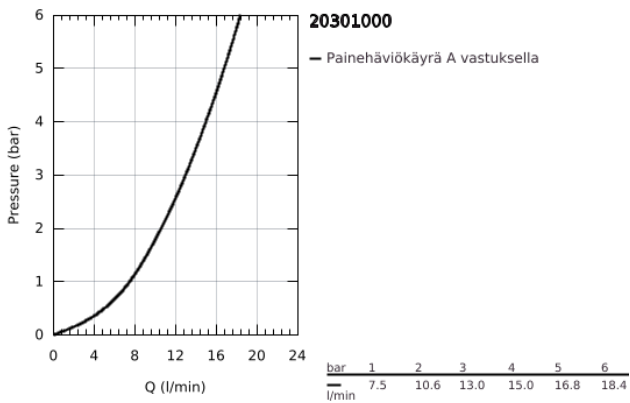

20 301 000 EUROPLUS KOLMIREIKÄINEN PESUALLASHANA, DN 15 S-SIZE

TUOTESELOSTE

- Colour: chrome
- keraamiset sulut (CarboDur) 1/2", 90°
- GROHE LongLife viimeistely
- GROHE FastFixation -asennusjärjestelmä; keskitetyllä tuella
- Poresuutin
- Vipupohjaventtiili 1 1/4"
- paineenkestävät, joustavat liitäntätalut keskiosan ja sivuventtiilien välissä
- liitännän kiinnitysmutteri, kierteen koko 10,5 mm

20 301 000 EUROPLUS KOLMIREIKÄINEN PESUALLASHANA, DN 15 S-SIZE

VARAOSAT, helmikuuta 2013 – now

- 1: Kahva punainen (Tilausno. 48107000)
 - 2: Kahva sininen (Tilausno. 48108000)
 - 3: Keraaminen sulku 1/2" (Tilausno. 45882000)
 - 3.1: O-rengas Ø 18,2 x Ø 1,7 (Tilausno. 0392400M)
 - 4: Keraaminen sulku 1/2" (Tilausno. 45883000)
 - 4.1: O-rengas Ø 18,2 x Ø 1,7 (Tilausno. 0392400M)
 - 5: Liitoskappale 1/2" (Tilausno. 1290100M)
 - 5.1: Kuitutiiviste Ø 18,5 x Ø 12 x 2 (Tilausno. 0138900M)
 - 6: Pop-up rod (Tilausno. 64304000)
 - 7: Poresuutin (Tilausno. 13929000)
 - 8: Shank fastening assembly (Tilausno. 46671000)
 - 9: Paineletku (Tilausno. 46255000)
 - 10: Viemärlaitteet 1 1/4" (Tilausno. 28910000)
 - 10.1: Tulppa (Tilausno. 07182000)
 - 10.2: Epäkeskotanko (Tilausno. 07052000)
 - 11: Asennustyökalu (Tilausno. 19017000)*
 - 12: Epäkeskotanko (Tilausno. 07341000)*
 - 13: Kytentämutteri 1/2" x 14,5 mm (Tilausno. 1290200M)*
- * Erikoistarvikkeet