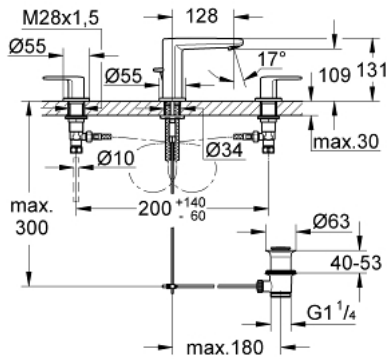

20 301 000 EUROPLUS KOLMIREIKÄINEN PESUALLASHANA, DN 15 S-SIZE

TUOTESELOSTE

- Colour: chrome
- keraamiset sulut (CarboDur) 1/2", 90°
- GROHE LongLife viimeistely
- GROHE FastFixation -asennusjärjestelmä; keskitetyllä tuella
- Poresuutin
- Vipupohjaventtiili 1 1/4"
- paineenkestävät, joustavat liitäntätalut keskiosan ja sivuventtiilien välissä
- liitännän kiinnitysmutteri, kierteen koko 10,5 mm

20 301 000 EUROPLUS KOLMIREIKÄINEN PESUALLASHANA, DN 15 S-SIZE

VARAOSAT, helmikuuta 2013 – now

- 1: Kahva punainen (Tilausno. 48107000)
 - 2: Kahva sininen (Tilausno. 48108000)
 - 3: Keraaminen sulku 1/2" (Tilausno. 45882000)
 - 3.1: O-rengas Ø 18,2 x Ø 1,7 (Tilausno. 0392400M)
 - 4: Keraaminen sulku 1/2" (Tilausno. 45883000)
 - 4.1: O-rengas Ø 18,2 x Ø 1,7 (Tilausno. 0392400M)
 - 5: Liitoskappale 1/2" (Tilausno. 1290100M)
 - 5.1: Kuitutiiviste Ø 18,5 x Ø 12 x 2 (Tilausno. 0138900M)
 - 6: Pop-up rod (Tilausno. 64304000)
 - 7: Poresuutin (Tilausno. 13929000)
 - 8: Shank fastening assembly (Tilausno. 46671000)
 - 9: Paineletku (Tilausno. 46255000)
 - 10: Viemärlaitteet 1 1/4" (Tilausno. 28910000)
 - 10.1: Tulppa (Tilausno. 07182000)
 - 10.2: Epäkeskotanko (Tilausno. 07052000)
 - 11: Asennustyökalu (Tilausno. 19017000)*
 - 12: Epäkeskotanko (Tilausno. 07341000)*
 - 13: Kytentämutteri 1/2" x 14,5 mm (Tilausno. 1290200M)*
- * Erikoistarvikkeet