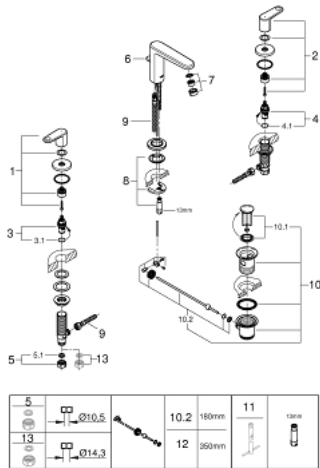

20 301 000 EUROPLUS KOLMIREIKÄINEN PESUALLASHANA, DN 15 S-SIZE

TUOTESELOSTE

- Colour: chrome
- keraamiset sulut (CarboDur) 1/2", 90°
- GROHE LongLife viimeistely
- GROHE FastFixation -asennusjärjestelmä; keskitetyllä tuella
- Poresuutin
- Vipupohjaventtiili 1 1/4"
- paineenkestävät, joustavat liitäntätalut keskiosan ja sivuventtiilien välissä
- liitännän kiinnitysmutteri, kierteen koko 10,5 mm

20 301 000 EUROPLUS KOLMIREIKÄINEN PESUALLASHANA, DN 15 S-SIZE

VARAOSAT, helmikuuta 2013 – now

- 1: Kahva punainen (Tilausno. 48107000)
 - 2: Kahva sininen (Tilausno. 48108000)
 - 3: Keraaminen sulku 1/2" (Tilausno. 45882000)
 - 3.1: O-rengas Ø 18,2 x Ø 1,7 (Tilausno. 0392400M)
 - 4: Keraaminen sulku 1/2" (Tilausno. 45883000)
 - 4.1: O-rengas Ø 18,2 x Ø 1,7 (Tilausno. 0392400M)
 - 5: Liitoskappale 1/2" (Tilausno. 1290100M)
 - 5.1: Kuitutiiviste Ø 18,5 x Ø 12 x 2 (Tilausno. 0138900M)
 - 6: Pop-up rod (Tilausno. 64304000)
 - 7: Poresuutin (Tilausno. 13929000)
 - 8: Shank fastening assembly (Tilausno. 46671000)
 - 9: Paineletku (Tilausno. 46255000)
 - 10: Viemärlaitteet 1 1/4" (Tilausno. 28910000)
 - 10.1: Tulppa (Tilausno. 07182000)
 - 10.2: Epäkeskotanko (Tilausno. 07052000)
 - 11: Asennustyökalu (Tilausno. 19017000)*
 - 12: Epäkeskotanko (Tilausno. 07341000)*
 - 13: Kytentämutteri 1/2" x 14,5 mm (Tilausno. 1290200M)*
- * Erikoistarvikkeet