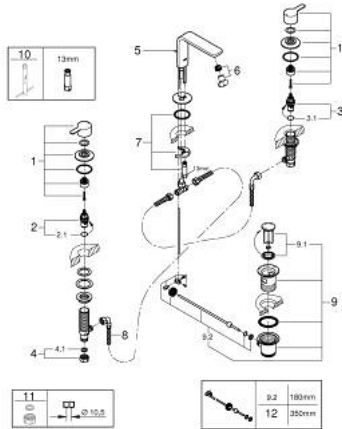

## 20 304 001 LINEARE KOLMIREIKÄINEN PESUALLASHANA, DN 15 M-KOKO

### VARAOSAT, heinäkuuta 2016 – now

- 1: Handle pair (Tilausno. 48357000)
  - 2: Keraaminen sulku 1/2" (Tilausno. 45882000)
  - 2.1: O-rengas Ø 18,2 x Ø 1,7 (Tilausno. 0392400M)
  - 3: Keraaminen sulku 1/2" (Tilausno. 45883000)
  - 3.1: O-rengas Ø 18,2 x Ø 1,7 (Tilausno. 0392400M)
  - 4: Kytentämutteri 1/2" x 14,5 mm (Tilausno. 1290200M)
  - 4.1: Kuitutiiviste Ø 18,5 x Ø 12 x 2 (Tilausno. 0138900M)
  - 5: Pop-up rod (Tilausno. 65196000)
  - 6: Poresuutin (Tilausno. 13994000)
  - 7: Shank fastening assembly (Tilausno. 46671000)
  - 8: Joustava yhdysletku (Tilausno. 45704000)
  - 9: Viemärlaitteet 1 1/4" (Tilausno. 28910000)
  - 9.1: Tulppa (Tilausno. 07182000)
  - 9.2: Epäkeskotanko (Tilausno. 07052000)
  - 10: Asennustyökalu (Tilausno. 19017000)\*
  - 11: Liitoskappale 1/2" (Tilausno. 1290100M)\*
  - 12: Epäkeskotanko (Tilausno. 07341000)\*
- \* Erikoistarvikkeet