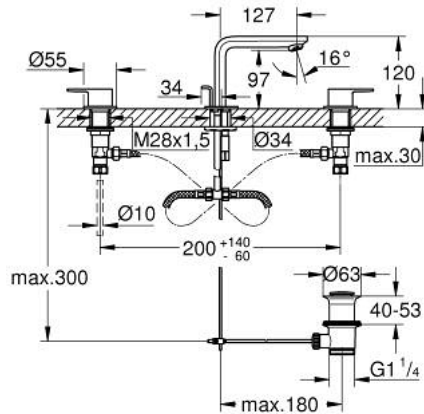

## 20 304 243 1 LINEARE KOLMIREIKÄINEN PESUALLASHANA, DN 15 M-KOKO

### TUOTESELOSTE

- Colour: matte black
- Metallikahva
- keraamiset sulut (CarboDur) 1/2", 90°
- GROHE EcoJoy-teknologia pienempään vedenkulutukseen ja täydelliseen suihkuun
- maximum flow rate (at 3 bar): 5 l/min
- GROHE FastFixation asennusjärjestelmä
- Vipunohjventtiili 1 1/4"
- paineenkestävät, joustavat liitäntätukset keskiosan ja sivuventtiilien välissä
- Vähimmäispaine 1,0 baaria
- liitännän kiinnitysmutteri 1/2" x 10,5 mm

### VARAOSAT, toukokuuta 2024 – now

- 1: Lineare pair of handles (Tilausno. 483572430)
  - 2: Keraaminen sulku 1/2" (Tilausno. 45882000)
  - 2.1: O-rengas Ø 18,2 x Ø 1,7 (Tilausno. 0392400M)
  - 3: Keraaminen sulku 1/2" (Tilausno. 45883000)
  - 3.1: O-rengas Ø 18,2 x Ø 1,7 (Tilausno. 0392400M)
  - 4: Kytentämutteri 1/2" x 14,5 mm (Tilausno. 1290200M)
  - 4.1: Kuitutiiviste Ø 18,5 x Ø 12 x 2 (Tilausno. 0138900M)
  - 5: Pop-up rod (Tilausno. 651962430)
  - 6: Poresuutin (Tilausno. 13994000)
  - 7: Shank fastening assembly (Tilausno. 46671000)
  - 8: Joustava yhdysletku (Tilausno. 45704000)
  - 9: Viemärlaitteet 1 1/4" (Tilausno. 289102430)
  - 9.1: Tulppa (Tilausno. 071822430)
  - 9.2: Epäkeskotanko (Tilausno. 07052000)
  - 10: Asennustyökalu (Tilausno. 19017000)\*
  - 11: Liitoskappale 1/2" (Tilausno. 1290100M)\*
  - 12: Epäkeskotanko (Tilausno. 07341000)\*
- \* Erikoistarvikkeet