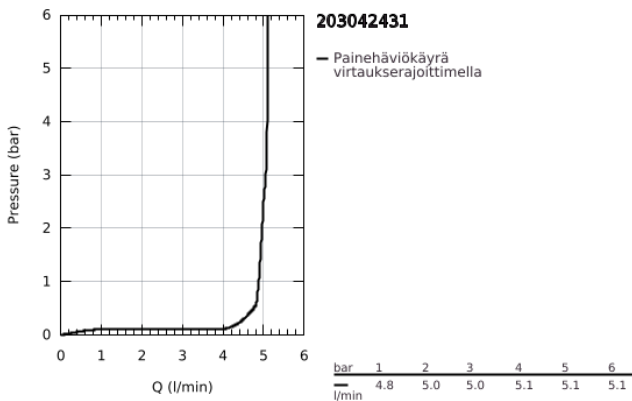

## 20 304 243 1 LINEARE KOLMIREIKÄINEN PESUALLASHANA, DN 15 M-KOKO

### TUOTESELOSTE

- Colour: matte black
- Metallikahva
- keraamiset sulut (CarboDur) 1/2", 90°
- GROHE EcoJoy-teknologia pienempään vedenkulutukseen ja täydelliseen suihkuun
- maximum flow rate (at 3 bar): 5 l/min
- GROHE FastFixation asennusjärjestelmä
- Vipunohjventtiili 1 1/4"
- paineenkestävät, joustavat liitäntätukset keskiosan ja sivuventtiilien välissä
- Vähimmäispaine 1,0 baaria
- liitännän kiinnitysmutteri 1/2" x 10,5 mm