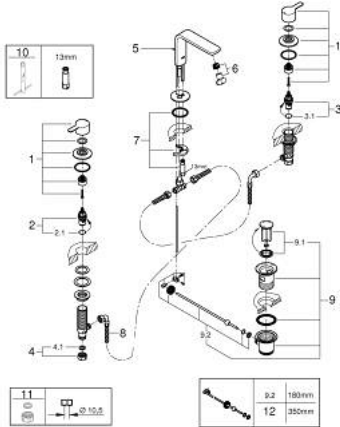

## 20 304 243 1 LINEARE KOLMIREIKÄINEN PESUALLASHANA, DN 15 M-KOKO

### TUOTESELOSTE

- Colour: matte black
- Metallikahva
- keraamiset sulut (CarboDur) 1/2", 90°
- GROHE EcoJoy-teknologia pienempään vedenkulutukseen ja täydelliseen suihkuun
- maximum flow rate (at 3 bar): 5 l/min
- GROHE FastFixation asennusjärjestelmä
- Vipunohjventtiili 1 1/4"
- paineenkestävät, joustavat liitäntätukset keskiosan ja sivuventtiilien välissä
- Vähimmäispaine 1,0 baaria
- liitännän kiinnitysmutteri 1/2" x 10,5 mm

### VARAOSAT, toukokuuta 2024 – now

- 1: Lineare pair of handles (Tilausno. 483572430)
  - 2: Keraaminen sulku 1/2" (Tilausno. 45882000)
  - 2.1: O-rengas Ø 18,2 x Ø 1,7 (Tilausno. 0392400M)
  - 3: Keraaminen sulku 1/2" (Tilausno. 45883000)
  - 3.1: O-rengas Ø 18,2 x Ø 1,7 (Tilausno. 0392400M)
  - 4: Kytentämutteri 1/2" x 14,5 mm (Tilausno. 1290200M)
  - 4.1: Kuitutiiviste Ø 18,5 x Ø 12 x 2 (Tilausno. 0138900M)
  - 5: Pop-up rod (Tilausno. 651962430)
  - 6: Poresuutin (Tilausno. 13994000)
  - 7: Shank fastening assembly (Tilausno. 46671000)
  - 8: Joustava yhdysletku (Tilausno. 45704000)
  - 9: Viemärlaitteet 1 1/4" (Tilausno. 289102430)
  - 9.1: Tulppa (Tilausno. 071822430)
  - 9.2: Epäkeskotanko (Tilausno. 07052000)
  - 10: Asennustyökalu (Tilausno. 19017000)\*
  - 11: Liitoskappale 1/2" (Tilausno. 1290100M)\*
  - 12: Epäkeskotanko (Tilausno. 07341000)\*
- \* Erikoistarvikkeet