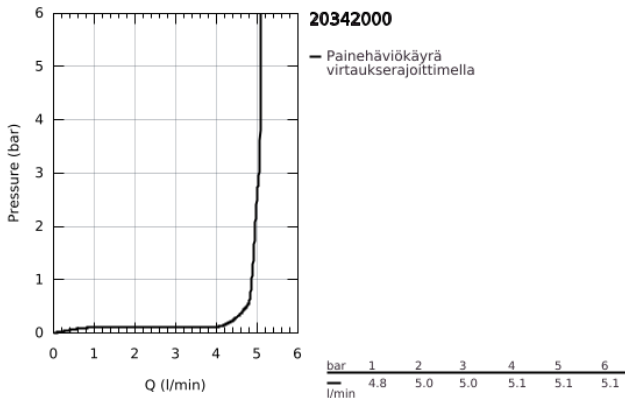

20 342 000 ALLURE BRILLIANT KOLMIREIKÄINEN PESUALLASHANA, DN 15 S-SIZE

TUOTESELOSTE

- Colour: chrome
- keraamiset sulut (CarboDur) 1/2", 90°
- 5.0 l/min. virtauksenrajoitin
- matala juoksuputki sisäänrakennetulla poresuuttimella
- Vipupohjaventtiili 1 1/4"
- paineenkestävät, joustavat liitäntätalut keskiosan ja sivuventtiilien välissä
- Vähimmäispaine 1,0 baaria

20 342 000 ALLURE BRILLIANT KOLMIREIKÄINEN PESUALLASHANA, DN 15 S-SIZE

VARAOSAT, elokuuta 2010 – now

- 1: Allure Brilliant -kahva punainen (Tilausno. 48129000)
- 2: Allure Brilliant -kahva sininen (Tilausno. 48130000)
- 3: Keraaminen sulku 1/2" (Tilausno. 45882000)
- 3.1: O-renkas Ø 18,2 x Ø 1,7 (Tilausno. 0392400M)
- 4: Keraaminen sulku 1/2" (Tilausno. 45883000)
- 4.1: O-renkas Ø 18,2 x Ø 1,7 (Tilausno. 0392400M)
- 5: Pop-up rod (Tilausno. 46787000)
- 6: Race (Tilausno. 46794000)
- 7: Virtaaman rajoitin (Tilausno. 48160000)
- 8: Shank fastening assembly (Tilausno. 46671000)
- 9: Puristusliitos 3/8" (Tilausno. 12914000)
- 10: Viemärlaitteet 1 1/4" (Tilausno. 28910000)
- 10.1: Tulppa (Tilausno. 07182000)
- 10.2: Epäkeskotanko (Tilausno. 07052000)
- 11: Liitoskappale 1/2" (Tilausno. 1290100M)
- 11.1: Kuitutiiviste Ø 18,5 x Ø 12 x 2 (Tilausno. 0138900M)
- 12: Joustava yhdysletku (Tilausno. 45704000)
- 13: Asennustyökalu (Tilausno. 19017000)*
- 14: Epäkeskotanko (Tilausno. 07341000)*