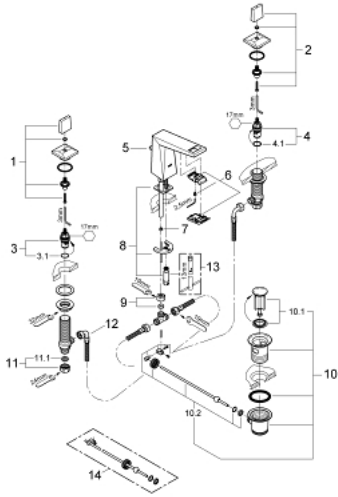

20 342 000 ALLURE BRILLIANT KOLMIREIKÄINEN PESUALLASHANA, DN 15 S-SIZE

TUOTESELOSTE

- Colour: chrome
- keraamiset sulut (CarboDur) 1/2", 90°
- 5.0 l/min. virtauksenrajoitin
- matala juoksuputki sisäänrakennetulla poresuuttimella
- Vipupohjaventtiili 1 1/4"
- paineenkestävät, joustavat liitäntätalut keskiosan ja sivuventtiilien välissä
- Vähimmäispaine 1,0 baaria

20 342 000 ALLURE BRILLIANT KOLMIREIKÄINEN PESUALLASHANA, DN 15 S-SIZE

VARAOSAT, elokuuta 2010 – now

- 1: Allure Brilliant -kahva punainen (Tilausno. 48129000)
- 2: Allure Brilliant -kahva sininen (Tilausno. 48130000)
- 3: Keraaminen sulku 1/2" (Tilausno. 45882000)
- 3.1: O-renkas Ø 18,2 x Ø 1,7 (Tilausno. 0392400M)
- 4: Keraaminen sulku 1/2" (Tilausno. 45883000)
- 4.1: O-renkas Ø 18,2 x Ø 1,7 (Tilausno. 0392400M)
- 5: Pop-up rod (Tilausno. 46787000)
- 6: Race (Tilausno. 46794000)
- 7: Virtaaman rajoitin (Tilausno. 48160000)
- 8: Shank fastening assembly (Tilausno. 46671000)
- 9: Puristusliitos 3/8" (Tilausno. 12914000)
- 10: Viemärlaitteet 1 1/4" (Tilausno. 28910000)
- 10.1: Tulppa (Tilausno. 07182000)
- 10.2: Epäkeskotanko (Tilausno. 07052000)
- 11: Liitoskappale 1/2" (Tilausno. 1290100M)
- 11.1: Kuitutiiviste Ø 18,5 x Ø 12 x 2 (Tilausno. 0138900M)
- 12: Joustava yhdysletku (Tilausno. 45704000)
- 13: Asennustyökalu (Tilausno. 19017000)*
- 14: Epäkeskotanko (Tilausno. 07341000)*