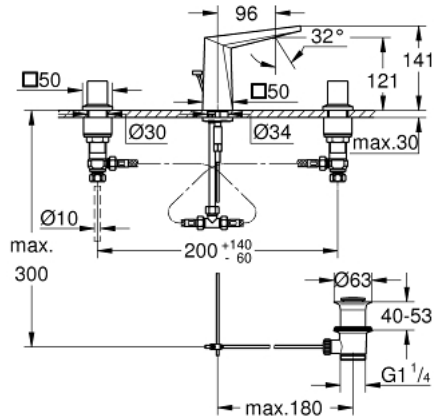

20 342 000 ALLURE BRILLIANT KOLMIREIKÄINEN PESUALLASHANA, DN 15 S-SIZE

TUOTESELOSTE

- Colour: chrome
- keraamiset sulut (CarboDur) 1/2", 90°
- 5.0 l/min. virtauksenrajoitin
- matala juoksuputki sisäänrakennetulla poresuuttimella
- Vipupohjaventtiili 1 1/4"
- paineenkestävät, joustavat liitäntätalut keskiosan ja sivuventtiilien välissä
- Vähimmäispaine 1,0 baaria

20 342 000 ALLURE BRILLIANT KOLMIREIKÄINEN PESUALLASHANA, DN 15 S-SIZE

VARAOSAT, elokuuta 2010 – now

- 1: Allure Brilliant -kahva punainen (Tilausno. 48129000)
- 2: Allure Brilliant -kahva sininen (Tilausno. 48130000)
- 3: Keraaminen sulku 1/2" (Tilausno. 45882000)
- 3.1: O-renkas Ø 18,2 x Ø 1,7 (Tilausno. 0392400M)
- 4: Keraaminen sulku 1/2" (Tilausno. 45883000)
- 4.1: O-renkas Ø 18,2 x Ø 1,7 (Tilausno. 0392400M)
- 5: Pop-up rod (Tilausno. 46787000)
- 6: Race (Tilausno. 46794000)
- 7: Virtaaman rajoitin (Tilausno. 48160000)
- 8: Shank fastening assembly (Tilausno. 46671000)
- 9: Puristusliitos 3/8" (Tilausno. 12914000)
- 10: Viemärlaitteet 1 1/4" (Tilausno. 28910000)
- 10.1: Tulppa (Tilausno. 07182000)
- 10.2: Epäkeskotanko (Tilausno. 07052000)
- 11: Liitoskappale 1/2" (Tilausno. 1290100M)
- 11.1: Kuitutiiviste Ø 18,5 x Ø 12 x 2 (Tilausno. 0138900M)
- 12: Joustava yhdysletku (Tilausno. 45704000)
- 13: Asennustyökalu (Tilausno. 19017000)*
- 14: Epäkeskotanko (Tilausno. 07341000)*