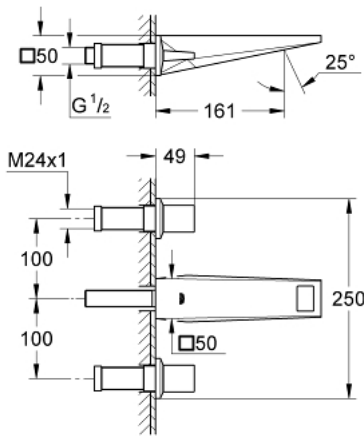

20 346 000 ALLURE BRILLIANT KOLMIREIKÄINEN PESUALLASHANA, DN 15 S-SIZE

TUOTESELOSTE

- Colour: chrome
- Seinäasennus
- Ilman piiloasennusosaa
- Setti lopullista asennusta varten 29 025 002
- venttiili kylmä/lämmin, keraamiset sulut 1/2" -90°
- GROHE LongLife viimeistely
- 5.0 l/min. virtauksenrajoitin
- juoksuputki sisäänrakennetulla poresuuttimella
- asennuskorkeus 200 mm
- ulkonema 161 mm
- Vähimmäispaine 1,0 baaria

20 346 000 **ALLURE BRILLIANT KOLMIREIKÄINEN PESUALLASHANA, DN 15
S-SIZE**

VARAOSAT, elokuuta 2010 – now

- 1: Kahva (Tilausno. 48225000)
- 2: Kahva (Tilausno. 48226000)
- 3: Karan jatke (Tilausno. 45988000)
- 4: Race (Tilausno. 46794000)