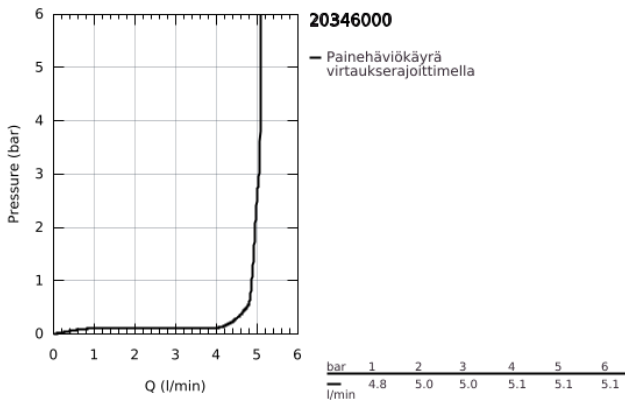

20 346 000 ALLURE BRILLIANT KOLMIREIKÄINEN PESUALLASHANA, DN 15 S-SIZE

TUOTESELOSTE

- Colour: chrome
- Seinäasennus
- Ilman piiloasennusosaa
- Setti lopullista asennusta varten 29 025 002
- venttiili kylmä/lämmin, keraamiset sulut 1/2" -90°
- GROHE LongLife viimeistely
- 5.0 l/min. virtauksenrajoitin
- juoksuputki sisäänrakennetulla poresuuttimella
- asennuskorkeus 200 mm
- ulkonema 161 mm
- Vähimmäispaine 1,0 baaria

20 346 000 **ALLURE BRILLIANT KOLMIREIKÄINEN PESUALLASHANA, DN 15
S-SIZE**

VARAOSAT, elokuuta 2010 – now

- 1: Kahva (Tilausno. 48225000)
- 2: Kahva (Tilausno. 48226000)
- 3: Karan jatke (Tilausno. 45988000)
- 4: Race (Tilausno. 46794000)