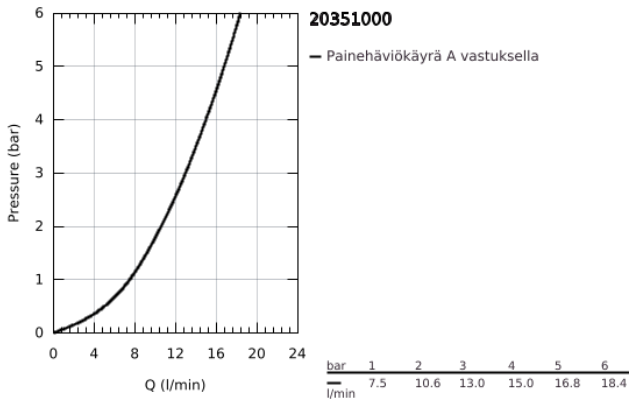

## 20 351 000 EUROCUBE KOLMIREIKÄINEN PESUALLASHANA, DN 15 S-SIZE

### TUOTESELOSTE

- Colour: chrome
- Metallikahva
- keraamiset sulut (CarboDur) 1/2", 90°
- GROHE LongLife viimeistely
- GROHE FastFixation Plus -asennusjärjestelmä
- Poresuutin
- Vipupohjaventtiili 1 1/4"
- paineenkestävät, joustavat liitäntätalut keskiosan ja sivuventtiilien välissä
- liitännän kiinnitysmutteri 1/2" x 10,5 mm