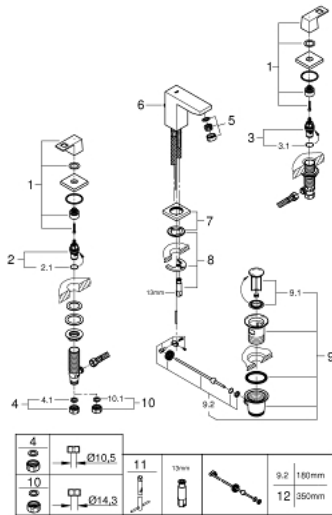

## 20 351 000 EUROCUBE KOLMIREIKÄINEN PESUALLASHANA, DN 15 S-SIZE

### TUOTESELOSTE

- Colour: chrome
- Metallikahva
- keraamiset sulut (CarboDur) 1/2", 90°
- GROHE LongLife viimeistely
- GROHE FastFixation Plus -asennusjärjestelmä
- Poresuutin
- Vipupohjaventtiili 1 1/4"
- paineenkestävät, joustavat liitäntätalut keskiosan ja sivuventtiilien välissä
- liitännän kiinnitysmutteri 1/2" x 10,5 mm

### VARAOSAT, helmikuuta 2019 – now

- 1: Handle pair (Tilausno. 48321000)
  - 2: Keraaminen sulku 1/2" (Tilausno. 45882000)
  - 2.1: O-rengas Ø 18,2 x Ø 1,7 (Tilausno. 0392400M)
  - 3: Keraaminen sulku 1/2" (Tilausno. 45883000)
  - 3.1: O-rengas Ø 18,2 x Ø 1,7 (Tilausno. 0392400M)
  - 4: Liitoskappale 1/2" (Tilausno. 1290100M)
  - 4.1: Kuitutiiviste Ø 18,5 x Ø 12 x 2 (Tilausno. 0138900M)
  - 5: Poresuutin (Tilausno. 13929000)
  - 6: Pop-up rod (Tilausno. 46787000)
  - 7: Täyttöputki (Tilausno. 48421000)
  - 8: Shank fastening assembly (Tilausno. 46671000)
  - 9: Viemärlaitteet 1 1/4" (Tilausno. 28910000)
  - 9.1: Tulppa (Tilausno. 07182000)
  - 9.2: Epäkeskotanko (Tilausno. 07052000)
  - 10: Kytentämutteri 1/2" x 14,5 mm (Tilausno. 1290200M)\*
  - 11: Asennustyökalu (Tilausno. 19017000)\*
  - 12: Epäkeskotanko (Tilausno. 07341000)\*
- \* Erikoistarvikkeet