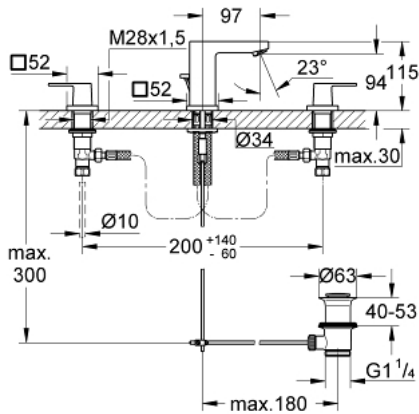

## 20 351 000 EUROCUBE KOLMIREIKÄINEN PESUALLASHANA, DN 15 S-SIZE

### TUOTESELOSTE

- Colour: chrome
- Metallikahva
- keraamiset sulut (CarboDur) 1/2", 90°
- GROHE LongLife viimeistely
- GROHE FastFixation Plus -asennusjärjestelmä
- Poresuutin
- Vipupohjaventtiili 1 1/4"
- paineenkestävät, joustavat liitäntätalut keskiosan ja sivuventtiilien välissä
- liitännän kiinnitysmutteri 1/2" x 10,5 mm

### VARAOSAT, helmikuuta 2019 – now

- 1: Handle pair (Tilausno. 48321000)
  - 2: Keraaminen sulku 1/2" (Tilausno. 45882000)
  - 2.1: O-rengas Ø 18,2 x Ø 1,7 (Tilausno. 0392400M)
  - 3: Keraaminen sulku 1/2" (Tilausno. 45883000)
  - 3.1: O-rengas Ø 18,2 x Ø 1,7 (Tilausno. 0392400M)
  - 4: Liitoskappale 1/2" (Tilausno. 1290100M)
  - 4.1: Kuitutiiviste Ø 18,5 x Ø 12 x 2 (Tilausno. 0138900M)
  - 5: Poresuutin (Tilausno. 13929000)
  - 6: Pop-up rod (Tilausno. 46787000)
  - 7: Täyttöputki (Tilausno. 48421000)
  - 8: Shank fastening assembly (Tilausno. 46671000)
  - 9: Viemärlaitteet 1 1/4" (Tilausno. 28910000)
  - 9.1: Tulppa (Tilausno. 07182000)
  - 9.2: Epäkeskotanko (Tilausno. 07052000)
  - 10: Kytentämutteri 1/2" x 14,5 mm (Tilausno. 1290200M)\*
  - 11: Asennustyökalu (Tilausno. 19017000)\*
  - 12: Epäkeskotanko (Tilausno. 07341000)\*
- \* Erikoistarvikkeet