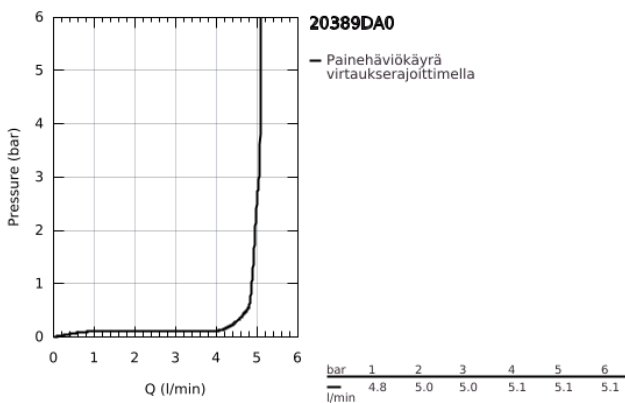

## 20 389 DA0 GRANDERA KOLMIREIKÄINEN PESUALLASHANA, DN 15 M-KOKO

### TUOTESELOSTE

- Colour: Warm Sunset
- venttiili kylmä/lämmin, keraamiset sulut 1/2" -90°
- GROHE LongLife -viimeistely
- GROHE EcoJoy-teknologia pienempään vedenkulutukseen ja täydelliseen suihkuun
- GROHE AquaGuide säädettävä poresuutin 5,7 l/min
- Vipupohjaventtiili 1 1/4"
- paineenkestävät, joustavat liitäntätalut keskiosan ja sivuventtiilien välissä
- Vähimmäispaine 1,0 baaria