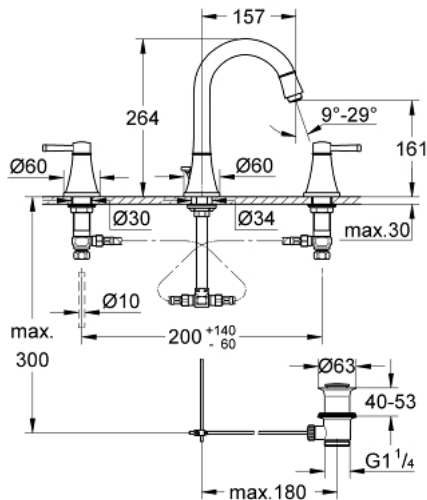

## 20 389 DA0 GRANDERA KOLMIREIKÄINEN PESUALLASHANA, DN 15 M-KOKO

### TUOTESELOSTE

- Colour: Warm Sunset
- venttiili kylmä/lämmin, keraamiset sulut 1/2" -90°
- GROHE LongLife -viimeistely
- GROHE EcoJoy-teknologia pienempään vedenkulutukseen ja täydelliseen suihkuun
- GROHE AquaGuide säädettävä poresuutin 5,7 l/min
- Vipupohjaventtiili 1 1/4"
- paineenkestävät, joustavat liitäntätalut keskiosan ja sivuventtiilien välissä
- Vähimmäispaine 1,0 baaria