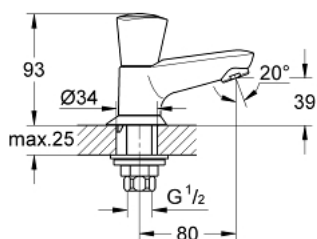

20 405 001 COSTA S PYSTYHANA, 1/2"

TUOTESELOSTE

- Colour: chrome
- metallikahva
- lämpöeristetty
- ruuvattava
- sininen merkintä
- Carbodur-sulku
- kiinteä juoksuputki, jossa poresuutin
- liitännän kiinnitysmutteri 1/2" x 10,5 mm
- GROHE LongLife viimeistely

20 405 001 **COSTA S PYSTYHANA, 1/2"**

VARAOSAT, kesäkuuta 2007 – now

- 1: Kahva (Tilausno. 45995000)
 - 1.1: Pikakiinnitysosa (Tilausno. 0538600M)
 - 2: Keraaminen sulku 1/2" (Tilausno. 45346000)
 - 2.1: O-rengas Ø 18,2 x Ø 1,7 (Tilausno. 0392400M)
 - 3: Poresuutin (Tilausno. 13929000)
 - 4: Täyttöputki (Tilausno. 45996000)
 - 5: Akselin kiinnityssarja 1/2" (Tilausno. 45000000)
 - 6: Kytkenämutteri 1/2" x 14,5 mm (Tilausno. 1290200M)
 - 6.1: Kuitutiiviste Ø 18,5 x Ø 12 x 2 (Tilausno. 0138900M)
 - 7: Liitoskappale 1/2" (Tilausno. 1290100M)
 - 7.1: Kuitutiiviste Ø 18,5 x Ø 12 x 2 (Tilausno. 0138900M)
 - 8: Ruuvi Costa-/Avina-tuotteisiin (Tilausno. 48013000)*
- * Erikoistarvikkeet