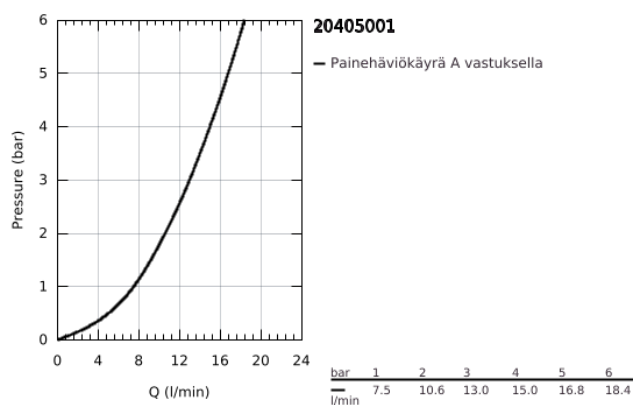

20 405 001 COSTA S PYSTYHANA, 1/2"

TUOTESELOSTE

- Colour: chrome
- metallikahva
- lämpöeristetty
- ruuvattava
- sininen merkintä
- Carbodur-sulku
- kiinteä juoksuputki, jossa poresuutin
- liitännän kiinnitysmutteri 1/2" x 10,5 mm
- GROHE LongLife viimeistely

20 405 001 **COSTA S PYSTYHANA, 1/2"**

VARAOSAT, kesäkuuta 2007 – now

- 1: Kahva (Tilausno. 45995000)
 - 1.1: Pikakiinnitysosa (Tilausno. 0538600M)
 - 2: Keraaminen sulku 1/2" (Tilausno. 45346000)
 - 2.1: O-rengas Ø 18,2 x Ø 1,7 (Tilausno. 0392400M)
 - 3: Poresuutin (Tilausno. 13929000)
 - 4: Täyttöputki (Tilausno. 45996000)
 - 5: Akselin kiinnityssarja 1/2" (Tilausno. 45000000)
 - 6: Kytkenämutteri 1/2" x 14,5 mm (Tilausno. 1290200M)
 - 6.1: Kuitutiiviste Ø 18,5 x Ø 12 x 2 (Tilausno. 0138900M)
 - 7: Liitoskappale 1/2" (Tilausno. 1290100M)
 - 7.1: Kuitutiiviste Ø 18,5 x Ø 12 x 2 (Tilausno. 0138900M)
 - 8: Ruuvi Costa-/Avina-tuotteisiin (Tilausno. 48013000)*
- * Erikoistarvikkeet