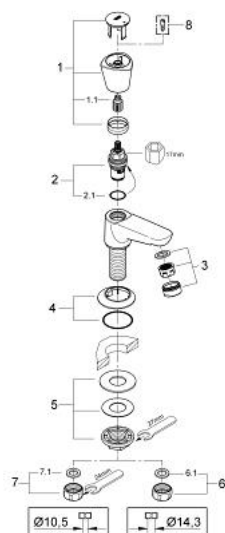

20 405 001 COSTA S PYSTYHANA, 1/2"

TUOTESELOSTE

- Colour: chrome
- metallikahva
- lämpöeristetty
- ruuvattava
- sininen merkintä
- Carbodur-sulku
- kiinteä juoksuputki, jossa poresuutin
- liitännän kiinnitysmutteri 1/2" x 10,5 mm
- GROHE LongLife viimeistely

20 405 001 **COSTA S PYSTYHANA, 1/2"**

VARAOSAT, kesäkuuta 2007 – now

- 1: Kahva (Tilausno. 45995000)
 - 1.1: Pikakiinnitysosa (Tilausno. 0538600M)
 - 2: Keraaminen sulku 1/2" (Tilausno. 45346000)
 - 2.1: O-rengas Ø 18,2 x Ø 1,7 (Tilausno. 0392400M)
 - 3: Poresuutin (Tilausno. 13929000)
 - 4: Täyttöputki (Tilausno. 45996000)
 - 5: Akselin kiinnityssarja 1/2" (Tilausno. 45000000)
 - 6: Kytkenämutteri 1/2" x 14,5 mm (Tilausno. 1290200M)
 - 6.1: Kuitutiiviste Ø 18,5 x Ø 12 x 2 (Tilausno. 0138900M)
 - 7: Liitoskappale 1/2" (Tilausno. 1290100M)
 - 7.1: Kuitutiiviste Ø 18,5 x Ø 12 x 2 (Tilausno. 0138900M)
 - 8: Ruuvi Costa-/Avina-tuotteisiin (Tilausno. 48013000)*
- * Erikoistarvikkeet