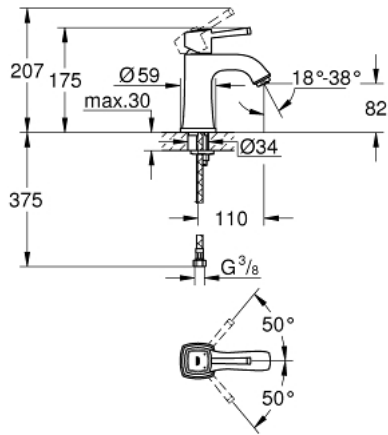

20 415 DA0 GRANDERA KOLMIREIKÄINEN PESUALLASHANA, DN 15 M-KOKO

TUOTESELOSTE

- Colour: Warm Sunset
- Seinäasennus
- Ilman piiloasennusosaa
- Setti lopullista asennusta varten 29 025 002
- venttiili kylmä/lämmin, keraamiset sulut 1/2" -90°
- GROHE LongLife viimeistely
- GROHE EcoJoy-teknologia pienempään vedenkulutukseen ja täydelliseen suihkuun
- GROHE AquaGuide säädettävä poresuutin 5,7 l/min
- ulkonema 234 mm
- Vähimmäispaine 1,0 baaria