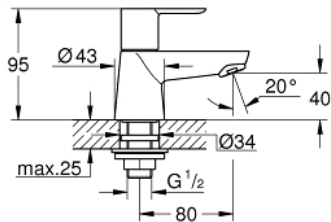

20 421 000 BAUEDGE PILLAR TAP 1/2" XS-SIZE

TUOTESELOSTE

- Colour: chrome
- Yksi asennusreikä
- Metallikahva
- keraaminen sulku 1/2", 90°
- GROHE LongLife viimeistely
- GROHE EcoJoy-teknologia pienempään vedenkulutukseen ja täydelliseen suihkuun
- maximum flow rate (at 3 bar): 5 l/min
- fixation nut G 1/2"

20 421 000 BAUEDGE PILLAR TAP 1/2" XS-SIZE

VARAOSAT, syyskuuta 2012 – now

1: Kahva (Tilausno. 48028000)

1.1: Replacement kit for fastening (Tilausno. 45186000)

1.1.1: O-rengas Ø 18,2 x Ø 1,7 (Tilausno. 0392400M)

2: Keraaminen sulku 1/2" (Tilausno. 45882000)

2.1: O-rengas Ø 18,2 x Ø 1,7 (Tilausno. 0392400M)

3: Poresuutin (Tilausno. 13952000)

4: Shank fastening assembly (Tilausno. 45004000)