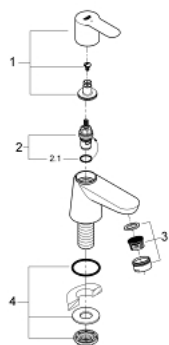

20 421 000 BAUEDGE PILLAR TAP 1/2" XS-SIZE

TUOTESELOSTE

- Colour: chrome
- Yksi asennusreikä
- Metallikahva
- keraaminen sulku 1/2", 90°
- GROHE LongLife viimeistely
- GROHE EcoJoy-teknologia pienempään vedenkulutukseen ja täydelliseen suihkuun
- maximum flow rate (at 3 bar): 5 l/min
- fixation nut G 1/2"

20 421 000 BAUEDGE PILLAR TAP 1/2" XS-SIZE

VARAOSAT, syyskuuta 2012 – now

1: Kahva (Tilausno. 48028000)

1.1: Replacement kit for fastening (Tilausno. 45186000)

1.1.1: O-rengas Ø 18,2 x Ø 1,7 (Tilausno. 0392400M)

2: Keraaminen sulku 1/2" (Tilausno. 45882000)

2.1: O-rengas Ø 18,2 x Ø 1,7 (Tilausno. 0392400M)

3: Poresuutin (Tilausno. 13952000)

4: Shank fastening assembly (Tilausno. 45004000)