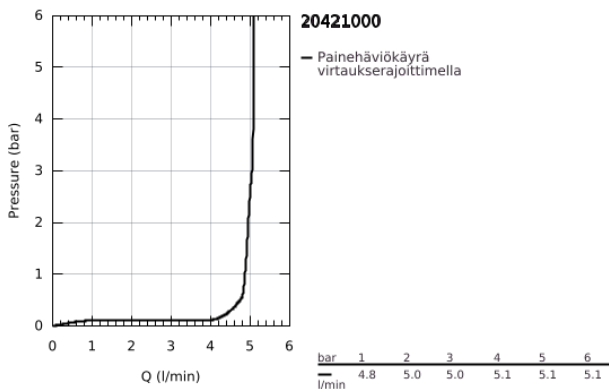

20 421 000 BAUEDGE PILLAR TAP 1/2" XS-SIZE

TUOTESELOSTE

- Colour: chrome
- Yksi asennusreikä
- Metallikahva
- keraaminen sulku 1/2", 90°
- GROHE LongLife viimeistely
- GROHE EcoJoy-teknologia pienempään vedenkulutukseen ja täydelliseen suihkuun
- maximum flow rate (at 3 bar): 5 l/min
- fixation nut G 1/2"

20 421 000 BAUEDGE PILLAR TAP 1/2" XS-SIZE

VARAOSAT, syyskuuta 2012 – now

1: Kahva (Tilausno. 48028000)

1.1: Replacement kit for fastening (Tilausno. 45186000)

1.1.1: O-rengas Ø 18,2 x Ø 1,7 (Tilausno. 0392400M)