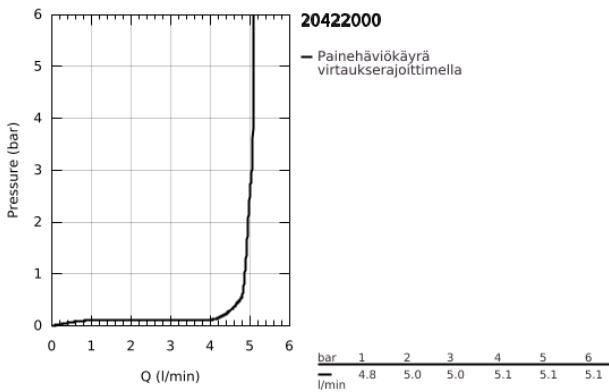

20 422 000 BAULOOP PILLAR TAP 1/2" XS-SIZE

TUOTESELOSTE

- Colour: chrome
- Yksi asennusreikä
- Metallikahva
- keraaminen sulku 1/2", 90°
- GROHE LongLife viimeistely
- GROHE EcoJoy-teknologia pienempään vedenkulutukseen ja täydelliseen suihkuun
- maximum flow rate (at 3 bar): 5 l/min
- fixation nut G 1/2"

20 422 000 BAULOO PILLAR TAP 1/2" XS-SIZE

VARAOSAT, syyskuuta 2012 – now

1: Kahva (Tilausno. 48027000)

2: Keraaminen sulku 1/2" (Tilausno. 45882000)

2.1: O-rengas Ø 18,2 x Ø 1,7 (Tilausno. 0392400M)

3: Poresuutin (Tilausno. 13952000)