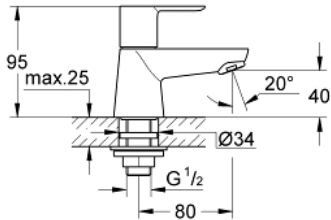

20 422 000 BAULOOP PILLAR TAP 1/2" XS-SIZE

TUOTESELOSTE

- Colour: chrome
- Yksi asennusreikä
- Metallikahva
- keraaminen sulku 1/2", 90°
- GROHE LongLife viimeistely
- GROHE EcoJoy-teknologia pienempään vedenkulutukseen ja täydelliseen suihkuun
- maximum flow rate (at 3 bar): 5 l/min
- fixation nut G 1/2"

20 422 000 BAULOO PILLAR TAP 1/2" XS-SIZE

VARAOSAT, syyskuuta 2012 – now

1: Kahva (Tilausno. 48027000)

2: Keraaminen sulku 1/2" (Tilausno. 45882000)

2.1: O-rengas Ø 18,2 x Ø 1,7 (Tilausno. 0392400M)

3: Poresuutin (Tilausno. 13952000)