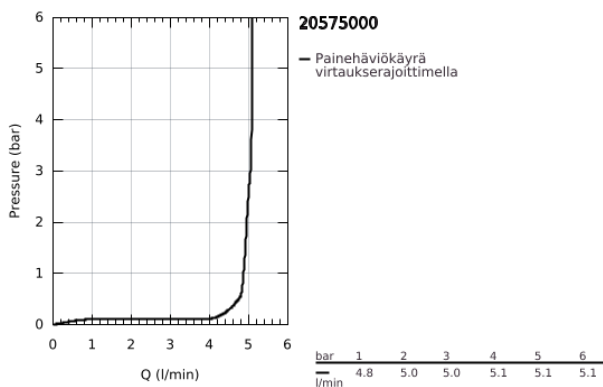

20 575 000 BAUFLOW PILLAR TAP 1/2" XS-SIZE

TUOTESELOSTE

- Colour: chrome
- Yksi asennusreikä
- Metallikahva
- keraaminen sulku 1/2", 90°
- GROHE LongLife viimeistely
- poresuutin 5.7l/min
- fixation nut G 1/2"

20 575 000 BAUFLOW PILLAR TAP 1/2" XS-SIZE

VARAOSAT, toukokuuta 2016 – now

- 1: Kahva (Tilausnro. 48030000)
- 2: Keraaminen sulku 1/2" (Tilausnro. 45882000)
- 2.1: O-rengas $\varnothing 18,2 \times \varnothing 1,7$ (Tilausnro. 0392400M)
- 3: Poresuutin (Tilausnro. 48159000)
- 4: Shank fastening assembly (Tilausnro. 45004000)
- 5: Liitoskappale 1/2" (Tilausnro. 1290100M)
- 5.1: Kuitutiiviste $\varnothing 18,5 \times \varnothing 12 \times 2$ (Tilausnro. 0138900M)
- 6: Kytentämutteri 1/2" x 14,5 mm (Tilausnro. 1290200M)*