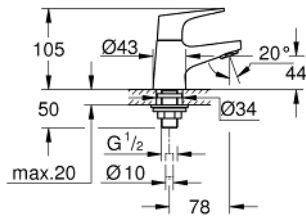

20 575 000 BAUFLOW PILLAR TAP 1/2" XS-SIZE

TUOTESELOSTE

- Colour: chrome
- Yksi asennusreikä
- Metallikahva
- keraaminen sulku 1/2", 90°
- GROHE LongLife viimeistely
- poresuutin 5.7l/min
- fixation nut G 1/2"

20 575 000 BAUFLOW PILLAR TAP 1/2" XS-SIZE

VARAOSAT, toukokuuta 2016 – now

- 1: Kahva (Tilausnro. 48030000)
- 2: Keraaminen sulku 1/2" (Tilausnro. 45882000)
- 2.1: O-rengas $\varnothing 18,2 \times \varnothing 1,7$ (Tilausnro. 0392400M)
- 3: Poresuutin (Tilausnro. 48159000)
- 4: Shank fastening assembly (Tilausnro. 45004000)
- 5: Liitoskappale 1/2" (Tilausnro. 1290100M)
- 5.1: Kuitutiiviste $\varnothing 18,5 \times \varnothing 12 \times 2$ (Tilausnro. 0138900M)
- 6: Kytentämutteri 1/2" x 14,5 mm (Tilausnro. 1290200M)*