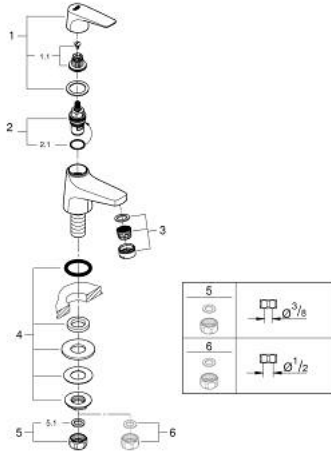

20 575 000 BAUFLOW PILLAR TAP 1/2" XS-SIZE

TUOTESELOSTE

- Colour: chrome
- Yksi asennusreikä
- Metallikahva
- keraaminen sulku 1/2", 90°
- GROHE LongLife viimeistely
- poresuutin 5.7l/min
- fixation nut G 1/2"

20 575 000 BAUFLOW PILLAR TAP 1/2" XS-SIZE

VARAOSAT, toukokuuta 2016 – now

- 1: Kahva (Tilausnro. 48030000)
- 2: Keraaminen sulku 1/2" (Tilausnro. 45882000)
- 2.1: O-rengas $\varnothing 18,2 \times \varnothing 1,7$ (Tilausnro. 0392400M)
- 3: Poresuutin (Tilausnro. 48159000)
- 4: Shank fastening assembly (Tilausnro. 45004000)
- 5: Liitoskappale 1/2" (Tilausnro. 1290100M)
- 5.1: Kuitutiiviste $\varnothing 18,5 \times \varnothing 12 \times 2$ (Tilausnro. 0138900M)
- 6: Kytentämutteri 1/2" x 14,5 mm (Tilausnro. 1290200M)*