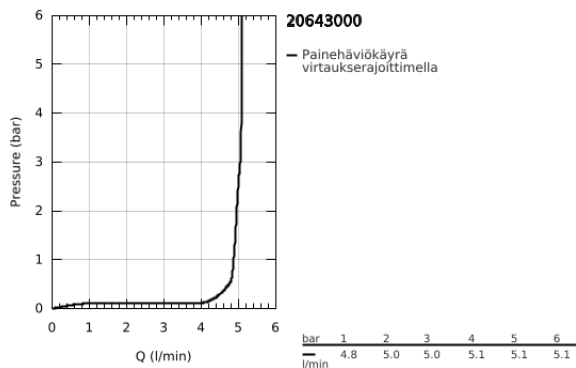

20 643 000 ATRIO KOLMIREIKÄINEN PESUALLASHANA, DN 15 L-SIZE

TUOTESELOSTE

- Colour: chrome
- keraamiset sulut (CarboDur) 1/2", 90°
- GROHE LongLife viimeistely
- GROHE EcoJoy-teknologia pienempään vedenkulutukseen ja täydelliseen suihkuun
- maximum flow rate (at 3 bar): 5 l/min
- kääntyvä juoksuputki varustettuna poresuuttimella ja virtauksen rajoittimella
- Kääntyvyys 0°, 150° ja 360°
- Vipupohjajaventiili 1 1/4"
- paineenkestävät, joustavat liitäntätalut keskiosan ja sivuventtiilien välissä
- ristikahvalla
- Mukana kahdet erilaiset peitelevykorkit hanoihin. Toiset ovat merkinnöillä "H" (hot) ja "C" (cold) ja toiset ovat ilman merkintöjä

20 643 000 ATRIO KOLMIREIKÄINEN PESUALLASHANA, DN 15 L-SIZE

VARAOSAT, lokakuuta 2021 – now

- 1: Cross handles (Tilausno. 14215000)
- 2: Keraaminen sulku 1/2" (Tilausno. 45882000)
- 2.1: O-renkas Ø 18,2 x Ø 1,7 (Tilausno. 0392400M)
- 3: Keraaminen sulku 1/2" (Tilausno. 45883000)
- 3.1: O-renkas Ø 18,2 x Ø 1,7 (Tilausno. 0392400M)
- 4: Liitoskappale 1/2" (Tilausno. 1290100M)
- 4.1: Kuitutiiviste Ø 18,5 x Ø 12 x 2 (Tilausno. 0138900M)
- 5: Juoksuputki (Tilausno. 1012980000)
- 5.1: Laminaariporesuutin (Tilausno. 48408000)
- 5.2: Turvarengas (Tilausno. 4826600M)
- 5.3: Tiivisterengas (Tilausno. 0128500M)
- 6: Pop-up rod (Tilausno. 65196000)
- 7: Kiinnitysleuka (Tilausno. 6554100M)
- 8: Joustava yhdysletku (Tilausno. 45704000)
- 9: Viemärilaitteet 1 1/4" (Tilausno. 28910000)
- 9.1: Tulppa (Tilausno. 07182000)
- 9.2: Epäkeskotanko (Tilausno. 07052000)
- 10: Kytkenämutteri 1/2" x 14,5 mm (Tilausno. 1290200M)*
- 11: Epäkeskotanko (Tilausno. 07341000)*