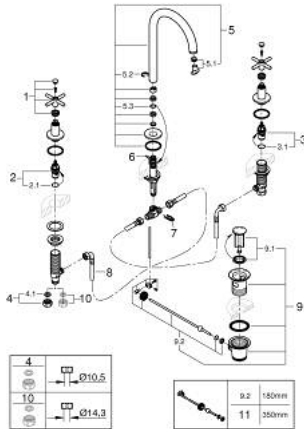

20 643 000 ATRIO KOLMIREIKÄINEN PESUALLASHANA, DN 15 L-SIZE

TUOTESELOSTE

- Colour: chrome
- keraamiset sulut (CarboDur) 1/2", 90°
- GROHE LongLife viimeistely
- GROHE EcoJoy-teknologia pienempään vedenkulutukseen ja täydelliseen suihkuun
- maximum flow rate (at 3 bar): 5 l/min
- kääntyvä juoksuputki varustettuna poresuuttimella ja virtauksen rajoittimella
- Kääntyvyys 0°, 150° ja 360°
- Vipupohjajaventiili 1 1/4"
- paineenkestävät, joustavat liitäntätalut keskiosan ja sivuventtiilien välissä
- ristikahvalla
- Mukana kahdet erilaiset peitelevykorkit hanoihin. Toiset ovat merkinnöillä "H" (hot) ja "C" (cold) ja toiset ovat ilman merkintöjä

20 643 000 ATRIO KOLMIREIKÄINEN PESUALLASHANA, DN 15 L-SIZE

VARAOSAT, lokakuuta 2021 – now

- 1: Cross handles (Tilausno. 14215000)
- 2: Keraaminen sulku 1/2" (Tilausno. 45882000)
- 2.1: O-renkas Ø 18,2 x Ø 1,7 (Tilausno. 0392400M)
- 3: Keraaminen sulku 1/2" (Tilausno. 45883000)
- 3.1: O-renkas Ø 18,2 x Ø 1,7 (Tilausno. 0392400M)
- 4: Liitoskappale 1/2" (Tilausno. 1290100M)
- 4.1: Kuitutiiviste Ø 18,5 x Ø 12 x 2 (Tilausno. 0138900M)
- 5: Juoksuputki (Tilausno. 1012980000)
- 5.1: Laminaariporesuutin (Tilausno. 48408000)
- 5.2: Turvarengas (Tilausno. 4826600M)
- 5.3: Tiivisterengas (Tilausno. 0128500M)
- 6: Pop-up rod (Tilausno. 65196000)
- 7: Kiinnitysleuka (Tilausno. 6554100M)
- 8: Joustava yhdysletku (Tilausno. 45704000)
- 9: Viemärilaitteet 1 1/4" (Tilausno. 28910000)
- 9.1: Tulppa (Tilausno. 07182000)
- 9.2: Epäkeskotanko (Tilausno. 07052000)
- 10: Kytkenämutteri 1/2" x 14,5 mm (Tilausno. 1290200M)*
- 11: Epäkeskotanko (Tilausno. 07341000)*