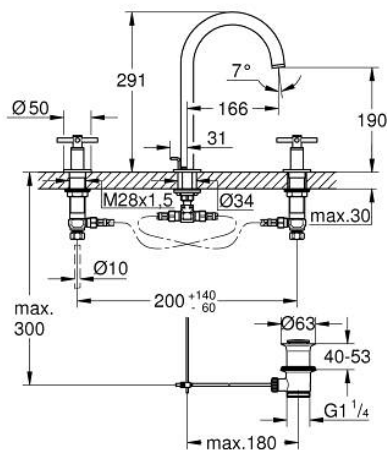

20 643 000 ATRIO KOLMIREIKÄINEN PESUALLASHANA, DN 15 L-SIZE

TUOTESELOSTE

- Colour: chrome
- keraamiset sulut (CarboDur) 1/2", 90°
- GROHE LongLife viimeistely
- GROHE EcoJoy-teknologia pienempään vedenkulutukseen ja täydelliseen suihkuun
- maximum flow rate (at 3 bar): 5 l/min
- kääntyvä juoksuputki varustettuna poresuuttimella ja virtauksen rajoittimella
- Kääntyvyys 0°, 150° ja 360°
- Vipupohjajaventiili 1 1/4"
- paineenkestävät, joustavat liitäntätalut keskiosan ja sivuventtiilien välissä
- ristikahvalla
- Mukana kahdet erilaiset peitelevykorkit hanoihin. Toiset ovat merkinnöillä "H" (hot) ja "C" (cold) ja toiset ovat ilman merkintöjä

20 643 000 ATRIO KOLMIREIKÄINEN PESUALLASHANA, DN 15 L-SIZE

VARAOSAT, lokakuuta 2021 – now

- 1: Cross handles (Tilausno. 14215000)
- 2: Keraaminen sulku 1/2" (Tilausno. 45882000)
- 2.1: O-renkas Ø 18,2 x Ø 1,7 (Tilausno. 0392400M)
- 3: Keraaminen sulku 1/2" (Tilausno. 45883000)
- 3.1: O-renkas Ø 18,2 x Ø 1,7 (Tilausno. 0392400M)
- 4: Liitoskappale 1/2" (Tilausno. 1290100M)
- 4.1: Kuitutiiviste Ø 18,5 x Ø 12 x 2 (Tilausno. 0138900M)
- 5: Juoksuputki (Tilausno. 1012980000)
- 5.1: Laminaariporesuutin (Tilausno. 48408000)
- 5.2: Turvarengas (Tilausno. 4826600M)
- 5.3: Tiivisterengas (Tilausno. 0128500M)
- 6: Pop-up rod (Tilausno. 65196000)
- 7: Kiinnitysleuka (Tilausno. 6554100M)
- 8: Joustava yhdysletku (Tilausno. 45704000)
- 9: Viemärilaitteet 1 1/4" (Tilausno. 28910000)
- 9.1: Tulppa (Tilausno. 07182000)
- 9.2: Epäkeskotanko (Tilausno. 07052000)
- 10: Kytkenämutteri 1/2" x 14,5 mm (Tilausno. 1290200M)*
- 11: Epäkeskotanko (Tilausno. 07341000)*