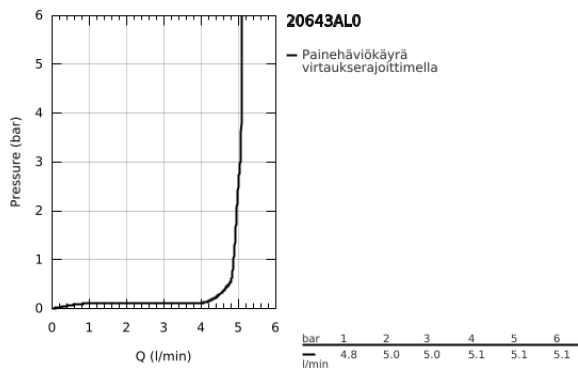

20 643 AL0 ATRIO KOLMIREIKÄINEN PESUALLASHANA, DN 15 L-SIZE

TUOTESELOSTE

- Colour: Brushed Hard Graphite
- keraamiset sulut (CarboDur) 1/2", 90°
- GROHE LongLife -viimeistely
- GROHE EcoJoy-teknologia pienempään vedenkulutukseen ja täydelliseen suihkuun
- maximum flow rate (at 3 bar): 5 l/min
- kääntyvä juoksuputki varustettuna poresuuttimella ja virtauksen rajoittimella
- Kääntyvyys 0°, 150° ja 360°
- Vipupohjajaventiili 1 1/4"
- paineenkestävät, joustavat liitäntätalut keskiosan ja sivuventtiilien välissä
- ristikahvalla
- Mukana kahdet erilaiset peitelevykorkit hanoihin. Toiset ovat merkinnöillä "H" (hot) ja "C" (cold) ja toiset ovat ilman merkintöjä

20 643 AL0 ATRIO KOLMIREIKÄINEN PESUALLASHANA, DN 15 L-SIZE

VARAOSAT, lokakuuta 2021 – now

- 1: Cross handles (Tilausnro. 14215AL0)
- 2: Keraaminen sulku 1/2" (Tilausnro. 45882000)
- 2.1: O-renkas Ø 18,2 x Ø 1,7 (Tilausnro. 0392400M)
- 3: Keraaminen sulku 1/2" (Tilausnro. 45883000)
- 3.1: O-renkas Ø 18,2 x Ø 1,7 (Tilausnro. 0392400M)
- 4: Liitoskappale 1/2" (Tilausnro. 1290100M)
- 4.1: Kuitutiiviste Ø 18,5 x Ø 12 x 2 (Tilausnro. 0138900M)
- 5: Juoksuputki (Tilausnro. 101298AL00)
- 5.1: Laminaariporesuutin (Tilausnro. 48408000)
- 5.2: Turvarengas (Tilausnro. 4826600M)
- 5.3: Tiivisterengas (Tilausnro. 0128500M)
- 6: Pop-up rod (Tilausnro. 65196AL0)
- 7: Kiinnitysleuka (Tilausnro. 6554100M)
- 8: Joustava yhdysletku (Tilausnro. 45704000)
- 9: Viemärilaitteet 1 1/4" (Tilausnro. 28910AL0)
- 9.1: Tulppa (Tilausnro. 07182AL0)
- 9.2: Epäkeskotanko (Tilausnro. 07052000)
- 10: Kytentämutteri 1/2" x 14,5 mm (Tilausnro. 1290200M)*
- 11: Epäkeskotanko (Tilausnro. 07341000)*