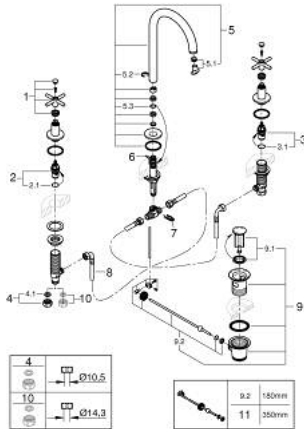

20 643 AL0 ATRIO KOLMIREIKÄINEN PESUALLASHANA, DN 15 L-SIZE

TUOTESELOSTE

- Colour: Brushed Hard Graphite
- keraamiset sulut (CarboDur) 1/2", 90°
- GROHE LongLife -viimeistely
- GROHE EcoJoy-teknologia pienempään vedenkulutukseen ja täydelliseen suihkuun
- maximum flow rate (at 3 bar): 5 l/min
- kääntyvä juoksuputki varustettuna poresuuttimella ja virtauksen rajoittimella
- Kääntyvyys 0°, 150° ja 360°
- Vipupohjajaventiili 1 1/4"
- paineenkestävät, joustavat liitäntätalut keskiosan ja sivuventtiilien välissä
- ristikahvalla
- Mukana kahdet erilaiset peitelevykorkit hanoihin. Toiset ovat merkinnöillä "H" (hot) ja "C" (cold) ja toiset ovat ilman merkintöjä

20 643 AL0 ATRIO KOLMIREIKÄINEN PESUALLASHANA, DN 15 L-SIZE

VARAOSAT, lokakuuta 2021 – now

- 1: Cross handles (Tilausnro. 14215AL0)
- 2: Keraaminen sulku 1/2" (Tilausnro. 45882000)
- 2.1: O-renkas Ø 18,2 x Ø 1,7 (Tilausnro. 0392400M)
- 3: Keraaminen sulku 1/2" (Tilausnro. 45883000)
- 3.1: O-renkas Ø 18,2 x Ø 1,7 (Tilausnro. 0392400M)
- 4: Liitoskappale 1/2" (Tilausnro. 1290100M)
- 4.1: Kuitutiiviste Ø 18,5 x Ø 12 x 2 (Tilausnro. 0138900M)
- 5: Juoksuputki (Tilausnro. 101298AL00)
- 5.1: Laminaariporesuutin (Tilausnro. 48408000)
- 5.2: Turvarengas (Tilausnro. 4826600M)
- 5.3: Tiivisterengas (Tilausnro. 0128500M)
- 6: Pop-up rod (Tilausnro. 65196AL0)
- 7: Kiinnitysleuka (Tilausnro. 6554100M)
- 8: Joustava yhdysletku (Tilausnro. 45704000)
- 9: Viemärilaitteet 1 1/4" (Tilausnro. 28910AL0)
- 9.1: Tulppa (Tilausnro. 07182AL0)
- 9.2: Epäkeskotanko (Tilausnro. 07052000)
- 10: Kytentämutteri 1/2" x 14,5 mm (Tilausnro. 1290200M)*
- 11: Epäkeskotanko (Tilausnro. 07341000)*