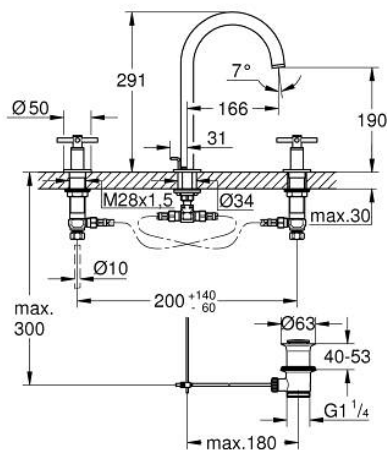

20 643 AL0 ATRIO KOLMIREIKÄINEN PESUALLASHANA, DN 15 L-SIZE

TUOTESELOSTE

- Colour: Brushed Hard Graphite
- keraamiset sulut (CarboDur) 1/2", 90°
- GROHE LongLife -viimeistely
- GROHE EcoJoy-teknologia pienempään vedenkulutukseen ja täydelliseen suihkuun
- maximum flow rate (at 3 bar): 5 l/min
- kääntyvä juoksuputki varustettuna poresuuttimella ja virtauksen rajoittimella
- Kääntyvyys 0°, 150° ja 360°
- Vipupohjajaventiili 1 1/4"
- paineenkestävät, joustavat liitäntätalut keskiosan ja sivuventtiilien välissä
- ristikahvalla
- Mukana kahdet erilaiset peitelevykorkit hanoihin. Toiset ovat merkinnöillä "H" (hot) ja "C" (cold) ja toiset ovat ilman merkintöjä

20 643 AL0 ATRIO KOLMIREIKÄINEN PESUALLASHANA, DN 15 L-SIZE

VARAOSAT, lokakuuta 2021 – now

- 1: Cross handles (Tilausnro. 14215AL0)
- 2: Keraaminen sulku 1/2" (Tilausnro. 45882000)
- 2.1: O-renkas Ø 18,2 x Ø 1,7 (Tilausnro. 0392400M)
- 3: Keraaminen sulku 1/2" (Tilausnro. 45883000)
- 3.1: O-renkas Ø 18,2 x Ø 1,7 (Tilausnro. 0392400M)
- 4: Liitoskappale 1/2" (Tilausnro. 1290100M)
- 4.1: Kuitutiiviste Ø 18,5 x Ø 12 x 2 (Tilausnro. 0138900M)
- 5: Juoksuputki (Tilausnro. 101298AL00)
- 5.1: Laminaariporesuutin (Tilausnro. 48408000)
- 5.2: Turvarengas (Tilausnro. 4826600M)
- 5.3: Tiivisterengas (Tilausnro. 0128500M)
- 6: Pop-up rod (Tilausnro. 65196AL0)
- 7: Kiinnitysleuka (Tilausnro. 6554100M)
- 8: Joustava yhdysletku (Tilausnro. 45704000)
- 9: Viemärilaitteet 1 1/4" (Tilausnro. 28910AL0)
- 9.1: Tulppa (Tilausnro. 07182AL0)
- 9.2: Epäkeskotanko (Tilausnro. 07052000)
- 10: Kytentämutteri 1/2" x 14,5 mm (Tilausnro. 1290200M)*
- 11: Epäkeskotanko (Tilausnro. 07341000)*