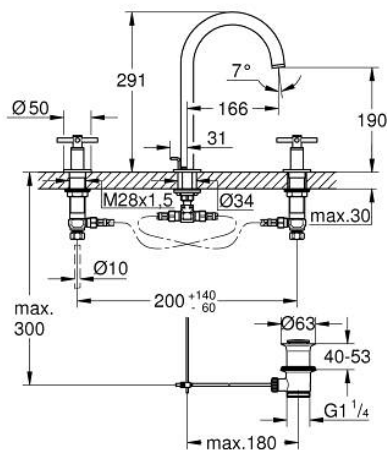

20 643 DA0 ATRIO KOLMIREIKÄINEN PESUALLASHANA, DN 15 L-SIZE

TUOTESELOSTE

- Colour: Warm Sunset
- keraamiset sulut (CarboDur) 1/2", 90°
- GROHE LongLife -viimeistely
- GROHE EcoJoy-teknologia pienempään vedenkulutukseen ja täydelliseen suihkuun
- maximum flow rate (at 3 bar): 5 l/min
- kääntyvä juoksuputki varustettuna poresuuttimella ja virtauksen rajoittimella
- Kääntyvyys 0°, 150° ja 360°
- Vipupohjajaventiili 1 1/4"
- paineenkestävät, joustavat liitäntätukset keskiosan ja sivuventtiilien välissä
- ristikahvalla
- Mukana kahdet erilaiset peitelevykorkit hanoihin. Toiset ovat merkinnöillä "H" (hot) ja "C" (cold) ja toiset ovat ilman merkintöjä

20 643 DA0 ATRIO KOLMIREIKÄINEN PESUALLASHANA, DN 15 L-SIZE

VARAOSAT, lokakuuta 2021 – now

- 1: Cross handles (Tilausno. 14215DA0)
- 2: Keraaminen sulku 1/2" (Tilausno. 45882000)
- 2.1: O-renkas Ø 18,2 x Ø 1,7 (Tilausno. 0392400M)
- 3: Keraaminen sulku 1/2" (Tilausno. 45883000)
- 3.1: O-renkas Ø 18,2 x Ø 1,7 (Tilausno. 0392400M)
- 4: Liitoskappale 1/2" (Tilausno. 1290100M)
- 4.1: Kuitutiiviste Ø 18,5 x Ø 12 x 2 (Tilausno. 0138900M)
- 5: Juoksuputki (Tilausno. 101298DA00)
- 5.1: Laminaariporesuutin (Tilausno. 48408000)
- 5.2: Turvarengas (Tilausno. 4826600M)
- 5.3: Tiivisterengas (Tilausno. 0128500M)
- 6: Pop-up rod (Tilausno. 65196DA0)
- 7: Kiinnitysleuka (Tilausno. 6554100M)
- 8: Joustava yhdysletku (Tilausno. 45704000)
- 9: Viemärilaitteet 1 1/4" (Tilausno. 28910DA0)
- 9.1: Tulppa (Tilausno. 07182DA0)
- 9.2: Epäkeskotanko (Tilausno. 07052000)
- 10: Kytkenämutteri 1/2" x 14,5 mm (Tilausno. 1290200M)*
- 11: Epäkeskotanko (Tilausno. 07341000)*