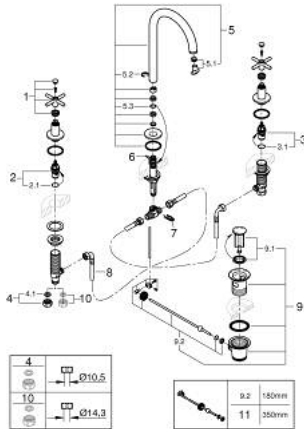

20 643 DA0 ATRIO KOLMIREIKÄINEN PESUALLASHANA, DN 15 L-SIZE

TUOTESELOSTE

- Colour: Warm Sunset
- keraamiset sulut (CarboDur) 1/2", 90°
- GROHE LongLife -viimeistely
- GROHE EcoJoy-teknologia pienempään vedenkulutukseen ja täydelliseen suihkuun
- maximum flow rate (at 3 bar): 5 l/min
- kääntyvä juoksuputki varustettuna poresuuttimella ja virtauksen rajoittimella
- Kääntyvyys 0°, 150° ja 360°
- Vipupohjajaventiili 1 1/4"
- paineenkestävät, joustavat liitäntätukset keskiosan ja sivuventtiilien välissä
- ristikahvalla
- Mukana kahdet erilaiset peitelevykorkit hanoihin. Toiset ovat merkinnöillä "H" (hot) ja "C" (cold) ja toiset ovat ilman merkintöjä

20 643 DA0 ATRIO KOLMIREIKÄINEN PESUALLASHANA, DN 15 L-SIZE

VARAOSAT, lokakuuta 2021 – now

- 1: Cross handles (Tilausno. 14215DA0)
- 2: Keraaminen sulku 1/2" (Tilausno. 45882000)
- 2.1: O-renkas Ø 18,2 x Ø 1,7 (Tilausno. 0392400M)
- 3: Keraaminen sulku 1/2" (Tilausno. 45883000)
- 3.1: O-renkas Ø 18,2 x Ø 1,7 (Tilausno. 0392400M)
- 4: Liitoskappale 1/2" (Tilausno. 1290100M)
- 4.1: Kuitutiiviste Ø 18,5 x Ø 12 x 2 (Tilausno. 0138900M)
- 5: Juoksuputki (Tilausno. 101298DA00)
- 5.1: Laminaariporesuutin (Tilausno. 48408000)
- 5.2: Turvarengas (Tilausno. 4826600M)
- 5.3: Tiivisterengas (Tilausno. 0128500M)
- 6: Pop-up rod (Tilausno. 65196DA0)
- 7: Kiinnitysleuka (Tilausno. 6554100M)
- 8: Joustava yhdysletku (Tilausno. 45704000)
- 9: Viemärilaitteet 1 1/4" (Tilausno. 28910DA0)
- 9.1: Tulppa (Tilausno. 07182DA0)
- 9.2: Epäkeskotanko (Tilausno. 07052000)
- 10: Kytkenämutteri 1/2" x 14,5 mm (Tilausno. 1290200M)*
- 11: Epäkeskotanko (Tilausno. 07341000)*