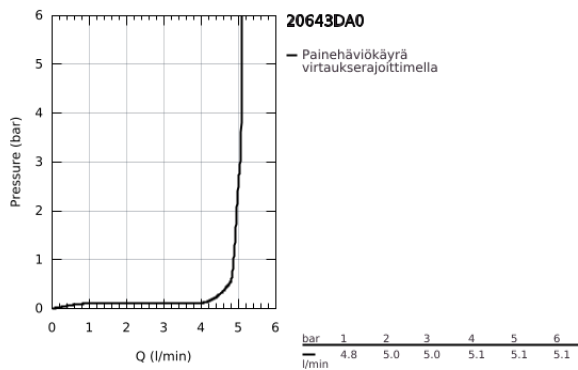

20 643 DA0 ATRIO KOLMIREIKÄINEN PESUALLASHANA, DN 15 L-SIZE

TUOTESELOSTE

- Colour: Warm Sunset
- keraamiset sulut (CarboDur) 1/2", 90°
- GROHE LongLife -viimeistely
- GROHE EcoJoy-teknologia pienempään vedenkulutukseen ja täydelliseen suihkuun
- maximum flow rate (at 3 bar): 5 l/min
- kääntyvä juoksuputki varustettuna poresuuttimella ja virtauksen rajoittimella
- Kääntyvyys 0°, 150° ja 360°
- Vipupohjajaventiili 1 1/4"
- paineenkestävät, joustavat liitäntätukset keskiosan ja sivuventtiilien välissä
- ristikahvalla
- Mukana kahdet erilaiset peitelevykorkit hanoihin. Toiset ovat merkinnöillä "H" (hot) ja "C" (cold) ja toiset ovat ilman merkintöjä

20 643 DA0 ATRIO KOLMIREIKÄINEN PESUALLASHANA, DN 15 L-SIZE

VARAOSAT, lokakuuta 2021 – now

- 1: Cross handles (Tilausno. 14215DA0)
- 2: Keraaminen sulku 1/2" (Tilausno. 45882000)
- 2.1: O-renkas Ø 18,2 x Ø 1,7 (Tilausno. 0392400M)
- 3: Keraaminen sulku 1/2" (Tilausno. 45883000)
- 3.1: O-renkas Ø 18,2 x Ø 1,7 (Tilausno. 0392400M)
- 4: Liitoskappale 1/2" (Tilausno. 1290100M)
- 4.1: Kuitutiiviste Ø 18,5 x Ø 12 x 2 (Tilausno. 0138900M)
- 5: Juoksuputki (Tilausno. 101298DA00)
- 5.1: Laminaariporesuutin (Tilausno. 48408000)
- 5.2: Turvarengas (Tilausno. 4826600M)
- 5.3: Tiivisterengas (Tilausno. 0128500M)
- 6: Pop-up rod (Tilausno. 65196DA0)
- 7: Kiinnitysleuka (Tilausno. 6554100M)
- 8: Joustava yhdysletku (Tilausno. 45704000)
- 9: Viemärilaitteet 1 1/4" (Tilausno. 28910DA0)
- 9.1: Tulppa (Tilausno. 07182DA0)
- 9.2: Epäkeskotanko (Tilausno. 07052000)
- 10: Kytkenämutteri 1/2" x 14,5 mm (Tilausno. 1290200M)*
- 11: Epäkeskotanko (Tilausno. 07341000)*