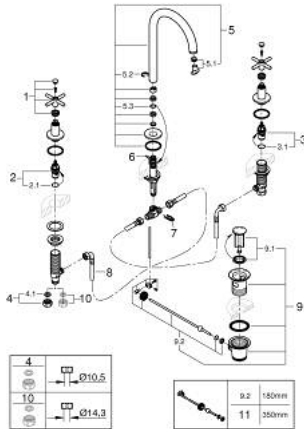

## 20 643 DC0 ATRIO KOLMIREIKÄINEN PESUALLASHANA, DN 15 L-SIZE

### TUOTESELOSTE

- Colour: Supersteel
- keraamiset sulut (CarboDur) 1/2", 90°
- GROHE LongLife -viimeistely
- GROHE EcoJoy-teknologia pienempään vedenkulutukseen ja täydelliseen suihkuun
- maximum flow rate (at 3 bar): 5 l/min
- kääntyvä juoksuputki varustettuna poresuuttimella ja virtauksen rajoittimella
- Kääntyvyys 0°, 150° ja 360°
- Vipupohjajaventiili 1 1/4"
- paineenkestävät, joustavat liitäntätukset keskiosan ja sivuventtiilien välissä
- ristikahvalla
- Mukana kahdet erilaiset peitelevykorkit hanoihin. Toiset ovat merkinnöillä "H" (hot) ja "C" (cold) ja toiset ovat ilman merkintöjä

### VARAOSAT, lokakuuta 2021 – now

- 1: Cross handles (Tilausno. 14215DC0)
- 2: Keraaminen sulku 1/2" (Tilausno. 45882000)
- 2.1: O-rengas Ø 18,2 x Ø 1,7 (Tilausno. 0392400M)
- 3: Keraaminen sulku 1/2" (Tilausno. 45883000)
- 3.1: O-rengas Ø 18,2 x Ø 1,7 (Tilausno. 0392400M)
- 4: Liitoskappale 1/2" (Tilausno. 1290100M)
- 4.1: Kuitutiiviste Ø 18,5 x Ø 12 x 2 (Tilausno. 0138900M)
- 5: Juoksuputki (Tilausno. 101298DC00)
- 5.1: Laminaariporesuutin (Tilausno. 48408000)
- 5.2: Turvarengas (Tilausno. 4826600M)
- 5.3: Tiivisterengas (Tilausno. 0128500M)
- 6: Pop-up rod (Tilausno. 65196DC0)
- 7: Kiinnitysleuka (Tilausno. 6554100M)
- 8: Joustava yhdysletku (Tilausno. 45704000)
- 9: Viemärilaitteet 1 1/4" (Tilausno. 28910DC0)
- 9.1: Tulppa (Tilausno. 07182DC0)
- 9.2: Epäkeskotanko (Tilausno. 07052000)
- 10: Kytentämutteri 1/2" x 14,5 mm (Tilausno. 1290200M)\*
- 11: Epäkeskotanko (Tilausno. 07341000)\*