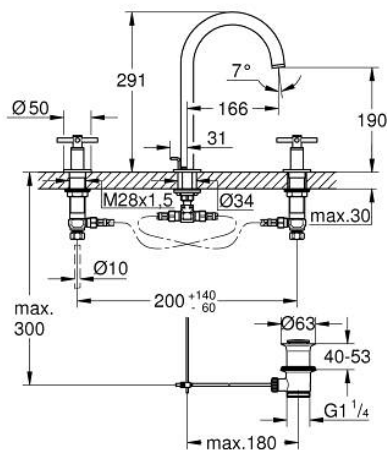

## 20 643 DC0 ATRIO KOLMIREIKÄINEN PESUALLASHANA, DN 15 L-SIZE

### TUOTESELOSTE

- Colour: Supersteel
- keraamiset sulut (CarboDur) 1/2", 90°
- GROHE LongLife -viimeistely
- GROHE EcoJoy-teknologia pienempään vedenkulutukseen ja täydelliseen suihkuun
- maximum flow rate (at 3 bar): 5 l/min
- kääntyvä juoksuputki varustettuna poresuuttimella ja virtauksen rajoittimella
- Kääntyvyys 0°, 150° ja 360°
- Vipupohjajaventiili 1 1/4"
- paineenkestävät, joustavat liitäntätukset keskiosan ja sivuventtiilien välissä
- ristikahvalla
- Mukana kahdet erilaiset peitelevykorkit hanoihin. Toiset ovat merkinnöillä "H" (hot) ja "C" (cold) ja toiset ovat ilman merkintöjä

### VARAOSAT, lokakuuta 2021 – now

- 1: Cross handles (Tilausno. 14215DC0)
- 2: Keraaminen sulku 1/2" (Tilausno. 45882000)
- 2.1: O-rengas Ø 18,2 x Ø 1,7 (Tilausno. 0392400M)
- 3: Keraaminen sulku 1/2" (Tilausno. 45883000)
- 3.1: O-rengas Ø 18,2 x Ø 1,7 (Tilausno. 0392400M)
- 4: Liitoskappale 1/2" (Tilausno. 1290100M)
- 4.1: Kuitutiiviste Ø 18,5 x Ø 12 x 2 (Tilausno. 0138900M)
- 5: Juoksuputki (Tilausno. 101298DC00)
- 5.1: Laminaariporesuutin (Tilausno. 48408000)
- 5.2: Turvarengas (Tilausno. 4826600M)
- 5.3: Tiivisterengas (Tilausno. 0128500M)
- 6: Pop-up rod (Tilausno. 65196DC0)
- 7: Kiinnitysleuka (Tilausno. 6554100M)
- 8: Joustava yhdysletku (Tilausno. 45704000)
- 9: Viemärilaitteet 1 1/4" (Tilausno. 28910DC0)
- 9.1: Tulppa (Tilausno. 07182DC0)
- 9.2: Epäkeskotanko (Tilausno. 07052000)
- 10: Kytentämutteri 1/2" x 14,5 mm (Tilausno. 1290200M)\*
- 11: Epäkeskotanko (Tilausno. 07341000)\*