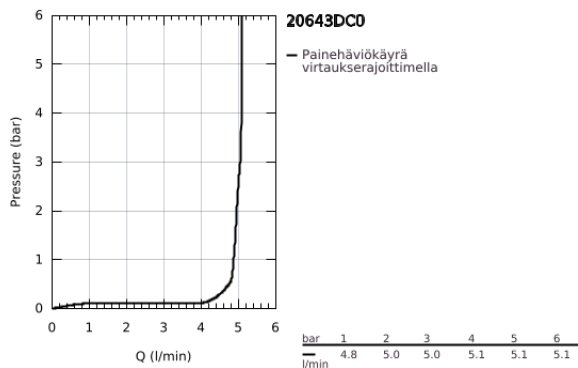

## 20 643 DC0 ATRIO KOLMIREIKÄINEN PESUALLASHANA, DN 15 L-SIZE

### TUOTESELOSTE

- Colour: Supersteel
- keraamiset sulut (CarboDur) 1/2", 90°
- GROHE LongLife -viimeistely
- GROHE EcoJoy-teknologia pienempään vedenkulutukseen ja täydelliseen suihkuun
- maximum flow rate (at 3 bar): 5 l/min
- kääntyvä juoksuputki varustettuna poresuuttimella ja virtauksen rajoittimella
- Kääntyvyys 0°, 150° ja 360°
- Vipupohjajaventiili 1 1/4"
- paineenkestävät, joustavat liitäntätukset keskiosan ja sivuventtiilien välissä
- ristikahvalla
- Mukana kahdet erilaiset peitelevykorkit hanoihin. Toiset ovat merkinnöillä "H" (hot) ja "C" (cold) ja toiset ovat ilman merkintöjä