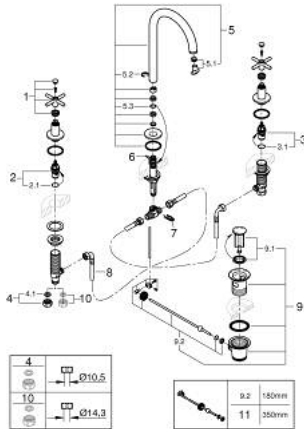

20 643 DL0 ATRIO KOLMIREIKÄINEN PESUALLASHANA, DN 15 L-SIZE

TUOTESELOSTE

- Colour: Brushed Warm Sunset
- keraamiset sulut (CarboDur) 1/2", 90°
- GROHE LongLife -viimeistely
- GROHE EcoJoy-teknologia pienempään vedenkulutukseen ja täydelliseen suihkuun
- maximum flow rate (at 3 bar): 5 l/min
- kääntyvä juoksuputki varustettuna poresuuttimella ja virtauksen rajoittimella
- Kääntyvyys 0°, 150° ja 360°
- Vipupohjajaventiili 1 1/4"
- paineenkestävät, joustavat liitäntätukset keskiosan ja sivuventtiilien välissä
- ristikahvalla
- Mukana kahdet erilaiset peitelevykorkit hanoihin. Toiset ovat merkinnöillä "H" (hot) ja "C" (cold) ja toiset ovat ilman merkintöjä

20 643 DL0 ATRIO KOLMIREIKÄINEN PESUALLASHANA, DN 15 L-SIZE

VARAOSAT, marraskuuta 2022 – now

- 1: Cross handles (Tilausno. 14215DL0)
- 2: Keraaminen sulku 1/2" (Tilausno. 45882000)
- 2.1: O-renkas Ø 18,2 x Ø 1,7 (Tilausno. 0392400M)
- 3: Keraaminen sulku 1/2" (Tilausno. 45883000)
- 3.1: O-renkas Ø 18,2 x Ø 1,7 (Tilausno. 0392400M)
- 4: Liitoskappale 1/2" (Tilausno. 1290100M)
- 4.1: Kuitutiiviste Ø 18,5 x Ø 12 x 2 (Tilausno. 0138900M)
- 5: Juoksuputki (Tilausno. 101298DL00)
- 5.1: Laminaariporesuutin (Tilausno. 48408000)
- 5.2: Turvarengas (Tilausno. 4826600M)
- 5.3: Tiivisterengas (Tilausno. 0128500M)
- 6: Pop-up rod (Tilausno. 65196DL0)
- 7: Kiinnitysleuka (Tilausno. 6554100M)
- 8: Joustava yhdysletku (Tilausno. 45704000)
- 9: Viemärilaitteet 1 1/4" (Tilausno. 28910DL0)
- 9.1: Tulppa (Tilausno. 07182DL0)
- 9.2: Epäkeskotanko (Tilausno. 07052000)
- 10: Kytkenämutteri 1/2" x 14,5 mm (Tilausno. 1290200M)*
- 11: Epäkeskotanko (Tilausno. 07341000)*