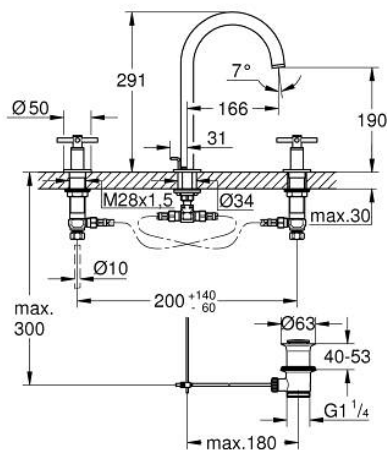

20 643 DL0 ATRIO KOLMIREIKÄINEN PESUALLASHANA, DN 15 L-SIZE

TUOTESELOSTE

- Colour: Brushed Warm Sunset
- keraamiset sulut (CarboDur) 1/2", 90°
- GROHE LongLife -viimeistely
- GROHE EcoJoy-teknologia pienempään vedenkulutukseen ja täydelliseen suihkuun
- maximum flow rate (at 3 bar): 5 l/min
- kääntyvä juoksuputki varustettuna poresuuttimella ja virtauksen rajoittimella
- Kääntyvyys 0°, 150° ja 360°
- Vipupohjajaventiili 1 1/4"
- paineenkestävät, joustavat liitäntätukset keskiosan ja sivuventtiilien välissä
- ristikahvalla
- Mukana kahdet erilaiset peitelevykorkit hanoihin. Toiset ovat merkinnöillä "H" (hot) ja "C" (cold) ja toiset ovat ilman merkintöjä

20 643 DL0 ATRIO KOLMIREIKÄINEN PESUALLASHANA, DN 15 L-SIZE

VARAOSAT, marraskuuta 2022 – now

- 1: Cross handles (Tilausno. 14215DL0)
- 2: Keraaminen sulku 1/2" (Tilausno. 45882000)
- 2.1: O-renkas Ø 18,2 x Ø 1,7 (Tilausno. 0392400M)
- 3: Keraaminen sulku 1/2" (Tilausno. 45883000)
- 3.1: O-renkas Ø 18,2 x Ø 1,7 (Tilausno. 0392400M)
- 4: Liitoskappale 1/2" (Tilausno. 1290100M)
- 4.1: Kuitutiiviste Ø 18,5 x Ø 12 x 2 (Tilausno. 0138900M)
- 5: Juoksuputki (Tilausno. 101298DL00)
- 5.1: Laminaariporesuutin (Tilausno. 48408000)
- 5.2: Turvarengas (Tilausno. 4826600M)
- 5.3: Tiivisterengas (Tilausno. 0128500M)
- 6: Pop-up rod (Tilausno. 65196DL0)
- 7: Kiinnitysleuka (Tilausno. 6554100M)
- 8: Joustava yhdysletku (Tilausno. 45704000)
- 9: Viemärilaitteet 1 1/4" (Tilausno. 28910DL0)
- 9.1: Tulppa (Tilausno. 07182DL0)
- 9.2: Epäkeskotanko (Tilausno. 07052000)
- 10: Kytkenämutteri 1/2" x 14,5 mm (Tilausno. 1290200M)*
- 11: Epäkeskotanko (Tilausno. 07341000)*