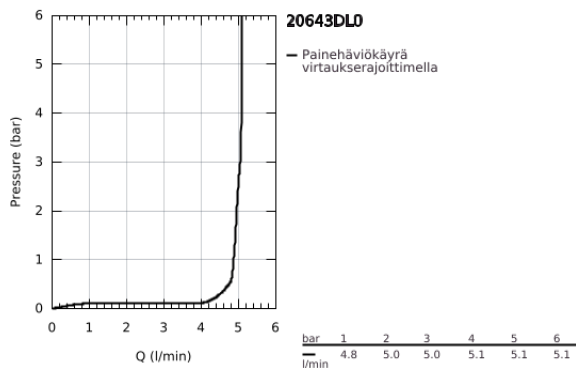

20 643 DL0 ATRIO KOLMIREIKÄINEN PESUALLASHANA, DN 15 L-SIZE

TUOTESELOSTE

- Colour: Brushed Warm Sunset
- keraamiset sulut (CarboDur) 1/2", 90°
- GROHE LongLife -viimeistely
- GROHE EcoJoy-teknologia pienempään vedenkulutukseen ja täydelliseen suihkuun
- maximum flow rate (at 3 bar): 5 l/min
- kääntyvä juoksuputki varustettuna poresuuttimella ja virtauksen rajoittimella
- Kääntyvyys 0°, 150° ja 360°
- Vipupohjajaventiili 1 1/4"
- paineenkestävät, joustavat liitäntätukset keskiosan ja sivuventtiilien välissä
- ristikahvalla
- Mukana kahdet erilaiset peitelevykorkit hanoihin. Toiset ovat merkinnöillä "H" (hot) ja "C" (cold) ja toiset ovat ilman merkintöjä

20 643 DL0 ATRIO KOLMIREIKÄINEN PESUALLASHANA, DN 15 L-SIZE

VARAOSAT, marraskuuta 2022 – now

- 1: Cross handles (Tilausno. 14215DL0)
- 2: Keraaminen sulku 1/2" (Tilausno. 45882000)
- 2.1: O-renkas Ø 18,2 x Ø 1,7 (Tilausno. 0392400M)
- 3: Keraaminen sulku 1/2" (Tilausno. 45883000)
- 3.1: O-renkas Ø 18,2 x Ø 1,7 (Tilausno. 0392400M)
- 4: Liitoskappale 1/2" (Tilausno. 1290100M)
- 4.1: Kuitutiiviste Ø 18,5 x Ø 12 x 2 (Tilausno. 0138900M)
- 5: Juoksuputki (Tilausno. 101298DL00)
- 5.1: Laminaariporesuutin (Tilausno. 48408000)
- 5.2: Turvarengas (Tilausno. 4826600M)
- 5.3: Tiivisterengas (Tilausno. 0128500M)
- 6: Pop-up rod (Tilausno. 65196DL0)
- 7: Kiinnitysleuka (Tilausno. 6554100M)
- 8: Joustava yhdysletku (Tilausno. 45704000)
- 9: Viemärilaitteet 1 1/4" (Tilausno. 28910DL0)
- 9.1: Tulppa (Tilausno. 07182DL0)
- 9.2: Epäkeskotanko (Tilausno. 07052000)
- 10: Kytkenämutteri 1/2" x 14,5 mm (Tilausno. 1290200M)*
- 11: Epäkeskotanko (Tilausno. 07341000)*