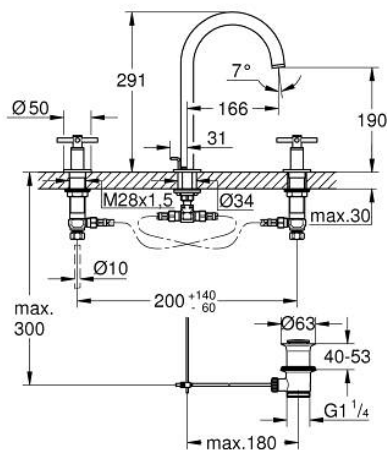

20 643 GL0 ATRIO KOLMIREIKÄINEN PESUALLASHANA, DN 15 L-SIZE

TUOTESELOSTE

- Colour: Cool Sunrise
- keraamiset sulut (CarboDur) 1/2", 90°
- GROHE LongLife -viimeistely
- GROHE EcoJoy-teknologia pienempään vedenkulutukseen ja täydelliseen suihkuun
- maximum flow rate (at 3 bar): 5 l/min
- kääntyvä juoksuputki varustettuna poresuuttimella ja virtauksen rajoittimella
- Kääntyvyys 0°, 150° ja 360°
- Vipupohjajaventiili 1 1/4"
- paineenkestävät, joustavat liitäntätukset keskiosan ja sivuventtiilien välissä
- ristikahvalla
- Mukana kahdet erilaiset peitelevykorkit hanoihin. Toiset ovat merkinnöillä "H" (hot) ja "C" (cold) ja toiset ovat ilman merkintöjä

20 643 GL0 ATRIO KOLMIREIKÄINEN PESUALLASHANA, DN 15 L-SIZE

VARAOSAT, lokakuuta 2021 – now

- 1: Cross handles (Tilausno. 14215GL0)
 - 2: Keraaminen sulku 1/2" (Tilausno. 45882000)
 - 2.1: O-renkas Ø 18,2 x Ø 1,7 (Tilausno. 0392400M)
 - 3: Keraaminen sulku 1/2" (Tilausno. 45883000)
 - 3.1: O-renkas Ø 18,2 x Ø 1,7 (Tilausno. 0392400M)
 - 4: Liitoskappale 1/2" (Tilausno. 1290100M)
 - 4.1: Kuitutiiviste Ø 18,5 x Ø 12 x 2 (Tilausno. 0138900M)
 - 5: Juoksuputki (Tilausno. 101298GL00)
 - 5.1: Laminaariporesuutin (Tilausno. 48408000)
 - 5.2: Turvarengas (Tilausno. 4826600M)
 - 5.3: Tiivisterengas (Tilausno. 0128500M)
 - 6: Pop-up rod (Tilausno. 65196GL0)
 - 7: Kiinnitysleuka (Tilausno. 6554100M)
 - 8: Joustava yhdysletku (Tilausno. 45704000)
 - 9: Viemärilaitteet 1 1/4" (Tilausno. 28910GL0)
 - 9.1: Tulppa (Tilausno. 07182GL0)
 - 9.2: Epäkeskotanko (Tilausno. 07052000)
 - 10: Kytentämutteri 1/2" x 14,5 mm (Tilausno. 1290200M)*
 - 11: Epäkeskotanko (Tilausno. 07341000)*
- * Erikoistarvikkeet