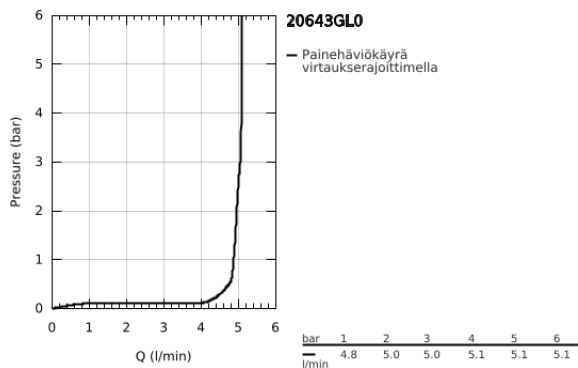

20 643 GL0 ATRIO KOLMIREIKÄINEN PESUALLASHANA, DN 15 L-SIZE

TUOTESELOSTE

- Colour: Cool Sunrise
- keraamiset sulut (CarboDur) 1/2", 90°
- GROHE LongLife -viimeistely
- GROHE EcoJoy-teknologia pienempään vedenkulutukseen ja täydelliseen suihkuun
- maximum flow rate (at 3 bar): 5 l/min
- kääntyvä juoksuputki varustettuna poresuuttimella ja virtauksen rajoittimella
- Kääntyvyys 0°, 150° ja 360°
- Vipupohjajaventiili 1 1/4"
- paineenkestävät, joustavat liitäntätukset keskiosan ja sivuventtiilien välissä
- ristikahvalla
- Mukana kahdet erilaiset peitelevykorkit hanoihin. Toiset ovat merkinnöillä "H" (hot) ja "C" (cold) ja toiset ovat ilman merkintöjä

20 643 GL0 ATRIO KOLMIREIKÄINEN PESUALLASHANA, DN 15 L-SIZE

VARAOSAT, lokakuuta 2021 – now

- 1: Cross handles (Tilausno. 14215GL0)
 - 2: Keraaminen sulku 1/2" (Tilausno. 45882000)
 - 2.1: O-renkas Ø 18,2 x Ø 1,7 (Tilausno. 0392400M)
 - 3: Keraaminen sulku 1/2" (Tilausno. 45883000)
 - 3.1: O-renkas Ø 18,2 x Ø 1,7 (Tilausno. 0392400M)
 - 4: Liitoskappale 1/2" (Tilausno. 1290100M)
 - 4.1: Kuitutiiviste Ø 18,5 x Ø 12 x 2 (Tilausno. 0138900M)
 - 5: Juoksuputki (Tilausno. 101298GL00)
 - 5.1: Laminaariporesuutin (Tilausno. 48408000)
 - 5.2: Turvarengas (Tilausno. 4826600M)
 - 5.3: Tiivisterengas (Tilausno. 0128500M)
 - 6: Pop-up rod (Tilausno. 65196GL0)
 - 7: Kiinnitysleuka (Tilausno. 6554100M)
 - 8: Joustava yhdysletku (Tilausno. 45704000)
 - 9: Viemärilaitteet 1 1/4" (Tilausno. 28910GL0)
 - 9.1: Tulppa (Tilausno. 07182GL0)
 - 9.2: Epäkeskotanko (Tilausno. 07052000)
 - 10: Kytentämutteri 1/2" x 14,5 mm (Tilausno. 1290200M)*
 - 11: Epäkeskotanko (Tilausno. 07341000)*
- * Erikoistarvikkeet