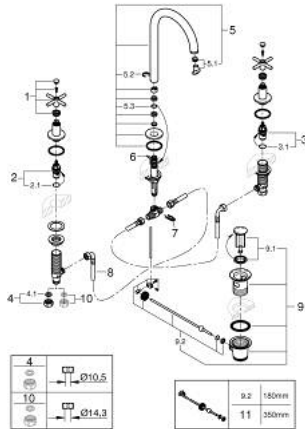

20 643 GL0 ATRIO KOLMIREIKÄINEN PESUALLASHANA, DN 15 L-SIZE

TUOTESELOSTE

- Colour: Cool Sunrise
- keraamiset sulut (CarboDur) 1/2", 90°
- GROHE LongLife -viimeistely
- GROHE EcoJoy-teknologia pienempään vedenkulutukseen ja täydelliseen suihkuun
- maximum flow rate (at 3 bar): 5 l/min
- kääntyvä juoksuputki varustettuna poresuuttimella ja virtauksen rajoittimella
- Kääntyvyys 0°, 150° ja 360°
- Vipupohjajaventiili 1 1/4"
- paineenkestävät, joustavat liitäntätukset keskiosan ja sivuventtiilien välissä
- ristikahvalla
- Mukana kahdet erilaiset peitelevykorkit hanoihin. Toiset ovat merkinnöillä "H" (hot) ja "C" (cold) ja toiset ovat ilman merkintöjä

20 643 GL0 ATRIO KOLMIREIKÄINEN PESUALLASHANA, DN 15 L-SIZE

VARAOSAT, lokakuuta 2021 – now

- 1: Cross handles (Tilausno. 14215GL0)
 - 2: Keraaminen sulku 1/2" (Tilausno. 45882000)
 - 2.1: O-renkas Ø 18,2 x Ø 1,7 (Tilausno. 0392400M)
 - 3: Keraaminen sulku 1/2" (Tilausno. 45883000)
 - 3.1: O-renkas Ø 18,2 x Ø 1,7 (Tilausno. 0392400M)
 - 4: Liitoskappale 1/2" (Tilausno. 1290100M)
 - 4.1: Kuitutiiviste Ø 18,5 x Ø 12 x 2 (Tilausno. 0138900M)
 - 5: Juoksuputki (Tilausno. 101298GL00)
 - 5.1: Laminaariporesuutin (Tilausno. 48408000)
 - 5.2: Turvarengas (Tilausno. 4826600M)
 - 5.3: Tiivisterengas (Tilausno. 0128500M)
 - 6: Pop-up rod (Tilausno. 65196GL0)
 - 7: Kiinnitysleuka (Tilausno. 6554100M)
 - 8: Joustava yhdysletku (Tilausno. 45704000)
 - 9: Viemärilaitteet 1 1/4" (Tilausno. 28910GL0)
 - 9.1: Tulppa (Tilausno. 07182GL0)
 - 9.2: Epäkeskotanko (Tilausno. 07052000)
 - 10: Kytentämutteri 1/2" x 14,5 mm (Tilausno. 1290200M)*
 - 11: Epäkeskotanko (Tilausno. 07341000)*
- * Erikoistarvikkeet