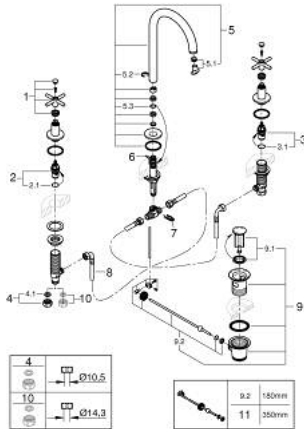

20 643 GN0 ATRIO KOLMIREIKÄINEN PESUALLASHANA, DN 15 L-SIZE

TUOTESELOSTE

- Colour: Brushed Cool Sunrise
- keraamiset sulut (CarboDur) 1/2", 90°
- GROHE LongLife -viimeistely
- GROHE EcoJoy-teknologia pienempään vedenkulutukseen ja täydelliseen suihkuun
- maximum flow rate (at 3 bar): 5 l/min
- kääntyvä juoksuputki varustettuna poresuuttimella ja virtauksen rajoittimella
- Kääntyvyys 0°, 150° ja 360°
- Vipupohjajaventiili 1 1/4"
- paineenkestävät, joustavat liitäntätukset keskiosan ja sivuventtiilien välissä
- ristikahvalla
- Mukana kahdet erilaiset peitelevykorkit hanoihin. Toiset ovat merkinnöillä "H" (hot) ja "C" (cold) ja toiset ovat ilman merkintöjä

20 643 GN0 ATRIO KOLMIREIKÄINEN PESUALLASHANA, DN 15 L-SIZE

VARAOSAT, marraskuuta 2022 – now

- 1: Cross handles (Tilausno. 14215GN0)
- 2: Keraaminen sulku 1/2" (Tilausno. 45882000)
- 2.1: O-renkas Ø 18,2 x Ø 1,7 (Tilausno. 0392400M)
- 3: Keraaminen sulku 1/2" (Tilausno. 45883000)
- 3.1: O-renkas Ø 18,2 x Ø 1,7 (Tilausno. 0392400M)
- 4: Liitoskappale 1/2" (Tilausno. 1290100M)
- 4.1: Kuitutiiviste Ø 18,5 x Ø 12 x 2 (Tilausno. 0138900M)
- 5: Juoksuputki (Tilausno. 101298GN00)
- 5.1: Laminaariporesuutin (Tilausno. 48408000)
- 5.2: Turvarengas (Tilausno. 4826600M)
- 5.3: Tiivisterengas (Tilausno. 0128500M)
- 6: Pop-up rod (Tilausno. 65196GN0)
- 7: Kiinnitysleuka (Tilausno. 6554100M)
- 8: Joustava yhdysletku (Tilausno. 45704000)
- 9: Viemärilaitteet 1 1/4" (Tilausno. 28910GN0)
- 9.1: Tulppa (Tilausno. 07182GN0)
- 9.2: Epäkeskotanko (Tilausno. 07052000)
- 10: Kytkenämutteri 1/2" x 14,5 mm (Tilausno. 1290200M)*
- 11: Epäkeskotanko (Tilausno. 07341000)*