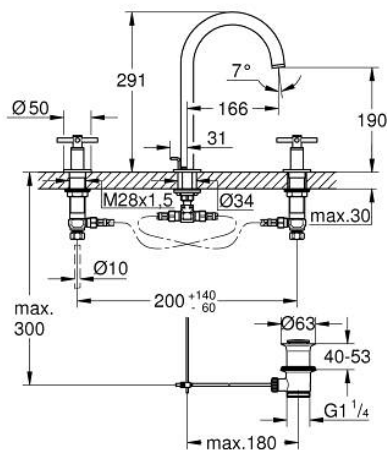

20 643 GN0 ATRIO KOLMIREIKÄINEN PESUALLASHANA, DN 15 L-SIZE

TUOTESELOSTE

- Colour: Brushed Cool Sunrise
- keraamiset sulut (CarboDur) 1/2", 90°
- GROHE LongLife -viimeistely
- GROHE EcoJoy-teknologia pienempään vedenkulutukseen ja täydelliseen suihkuun
- maximum flow rate (at 3 bar): 5 l/min
- kääntyvä juoksuputki varustettuna poresuuttimella ja virtauksen rajoittimella
- Kääntyvyys 0°, 150° ja 360°
- Vipupohjajaventiili 1 1/4"
- paineenkestävät, joustavat liitäntätukset keskiosan ja sivuventtiilien välissä
- ristikahvalla
- Mukana kahdet erilaiset peitelevykorkit hanoihin. Toiset ovat merkinnöillä "H" (hot) ja "C" (cold) ja toiset ovat ilman merkintöjä

20 643 GN0 ATRIO KOLMIREIKÄINEN PESUALLASHANA, DN 15 L-SIZE

VARAOSAT, marraskuuta 2022 – now

- 1: Cross handles (Tilausno. 14215GN0)
- 2: Keraaminen sulku 1/2" (Tilausno. 45882000)
- 2.1: O-renkas Ø 18,2 x Ø 1,7 (Tilausno. 0392400M)
- 3: Keraaminen sulku 1/2" (Tilausno. 45883000)
- 3.1: O-renkas Ø 18,2 x Ø 1,7 (Tilausno. 0392400M)
- 4: Liitoskappale 1/2" (Tilausno. 1290100M)
- 4.1: Kuitutiiviste Ø 18,5 x Ø 12 x 2 (Tilausno. 0138900M)
- 5: Juoksuputki (Tilausno. 101298GN00)
- 5.1: Laminaariporesuutin (Tilausno. 48408000)
- 5.2: Turvarengas (Tilausno. 4826600M)
- 5.3: Tiivisterengas (Tilausno. 0128500M)
- 6: Pop-up rod (Tilausno. 65196GN0)
- 7: Kiinnitysleuka (Tilausno. 6554100M)
- 8: Joustava yhdysletku (Tilausno. 45704000)
- 9: Viemärilaitteet 1 1/4" (Tilausno. 28910GN0)
- 9.1: Tulppa (Tilausno. 07182GN0)
- 9.2: Epäkeskotanko (Tilausno. 07052000)
- 10: Kytkenämutteri 1/2" x 14,5 mm (Tilausno. 1290200M)*
- 11: Epäkeskotanko (Tilausno. 07341000)*