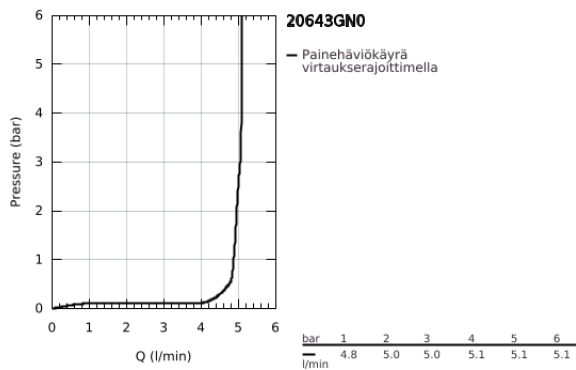

20 643 GN0 ATRIO KOLMIREIKÄINEN PESUALLASHANA, DN 15 L-SIZE

TUOTESELOSTE

- Colour: Brushed Cool Sunrise
- keraamiset sulut (CarboDur) 1/2", 90°
- GROHE LongLife -viimeistely
- GROHE EcoJoy-teknologia pienempään vedenkulutukseen ja täydelliseen suihkuun
- maximum flow rate (at 3 bar): 5 l/min
- kääntyvä juoksuputki varustettuna poresuuttimella ja virtauksen rajoittimella
- Kääntyvyys 0°, 150° ja 360°
- Vipupohjajaventiili 1 1/4"
- paineenkestävät, joustavat liitäntätukset keskiosan ja sivuventtiilien välissä
- ristikahvalla
- Mukana kahdet erilaiset peitelevykorkit hanoihin. Toiset ovat merkinnöillä "H" (hot) ja "C" (cold) ja toiset ovat ilman merkintöjä

20 643 GN0 ATRIO KOLMIREIKÄINEN PESUALLASHANA, DN 15 L-SIZE

VARAOSAT, marraskuuta 2022 – now

- 1: Cross handles (Tilausno. 14215GN0)
- 2: Keraaminen sulku 1/2" (Tilausno. 45882000)
- 2.1: O-renkas Ø 18,2 x Ø 1,7 (Tilausno. 0392400M)
- 3: Keraaminen sulku 1/2" (Tilausno. 45883000)
- 3.1: O-renkas Ø 18,2 x Ø 1,7 (Tilausno. 0392400M)
- 4: Liitoskappale 1/2" (Tilausno. 1290100M)
- 4.1: Kuitutiiviste Ø 18,5 x Ø 12 x 2 (Tilausno. 0138900M)
- 5: Juoksuputki (Tilausno. 101298GN00)
- 5.1: Laminaariporesuutin (Tilausno. 48408000)
- 5.2: Turvarengas (Tilausno. 4826600M)
- 5.3: Tiivisterengas (Tilausno. 0128500M)
- 6: Pop-up rod (Tilausno. 65196GN0)
- 7: Kiinnitysleuka (Tilausno. 6554100M)
- 8: Joustava yhdysletku (Tilausno. 45704000)
- 9: Viemärilaitteet 1 1/4" (Tilausno. 28910GN0)
- 9.1: Tulppa (Tilausno. 07182GN0)
- 9.2: Epäkeskotanko (Tilausno. 07052000)
- 10: Kytkenämutteri 1/2" x 14,5 mm (Tilausno. 1290200M)*
- 11: Epäkeskotanko (Tilausno. 07341000)*