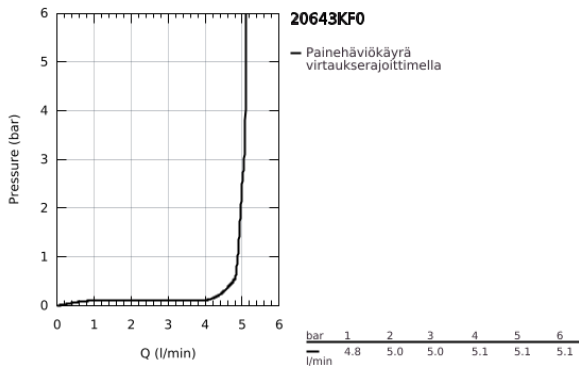

20 643 KF0 ATRIO KOLMIREIKÄINEN PESUALLASHANA, DN 15 L-SIZE

TUOTESELOSTE

- Colour: phantom black
- keraamiset sulut (CarboDur) 1/2", 90°
- GROHE EcoJoy-teknologia pienempään vedenkulutukseen ja täydelliseen suihkuun
- maximum flow rate (at 3 bar): 5 l/min
- kääntyvä juoksuputki varustettuna poresuuttimella ja virtauksen rajoittimella
- Kääntyvyys 0°, 150° ja 360°
- Vipunohjventtiili 1 1/4"
- paineenkestävät, joustavat liitäntätalut keskiosan ja sivuventtiilien välissä
- ristikahvalla
- Mukana kahdet erilaiset peitelevykörkit hanoihin. Toiset ovat merkinnöillä "H" (hot) ja "C" (cold) ja toiset ovat ilman merkintöjä