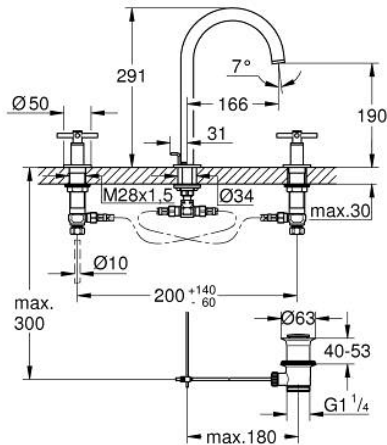

20 643 KF0 ATRIO KOLMIREIKÄINEN PESUALLASHANA, DN 15 L-SIZE

TUOTESELOSTE

- Colour: phantom black
- keraamiset sulut (CarboDur) 1/2", 90°
- GROHE EcoJoy-teknologia pienempään vedenkulutukseen ja täydelliseen suihkuun
- maximum flow rate (at 3 bar): 5 l/min
- kääntyvä juoksuputki varustettuna poresuuttimella ja virtauksen rajoittimella
- Kääntyvyys 0°, 150° ja 360°
- Vipunohjventtiili 1 1/4"
- paineenkestävät, joustavat liitäntätalut keskiosan ja sivuventtiilien välissä
- ristikahvalla
- Mukana kahdet erilaiset peitelevykörkit hanoihin. Toiset ovat merkinnöillä "H" (hot) ja "C" (cold) ja toiset ovat ilman merkintöjä