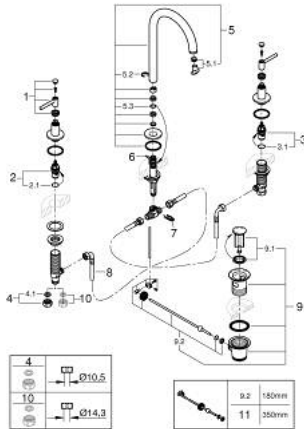

20 649 000 ATRIO KOLMIREIKÄINEN PESUALLASHANA, DN 15 L-SIZE

TUOTESELOSTE

- Colour: chrome
- keraamiset sulut (CarboDur) 1/2", 90°
- GROHE LongLife viimeistely
- GROHE EcoJoy-teknologia pienempään vedenkulutukseen ja täydelliseen suihkuun
- maximum flow rate (at 3 bar): 5 l/min
- kääntyvä juoksuputki varustettuna poresuuttimella ja virtauksen rajoittimella
- Kääntyvyys 0°, 150° ja 360°
- Vipupohjaventtiili 1 1/4"
- flexible connection hoses between spout and side valves
- with lever handles
- Mukana kahdet erilaiset peitelevykorkit hanoihin. Toiset ovat merkinnöillä "H" (hot) ja "C" (cold) ja toiset ovat ilman merkintöjä

20 649 000 ATRIO KOLMIREIKÄINEN PESUALLASHANA, DN 15 L-SIZE

VARAOSAT, lokakuuta 2021 – now

- 1: Lever handles (Tilausno. 14216000)
 - 2: Keraaminen sulku 1/2" (Tilausno. 45882000)
 - 2.1: O-rengas Ø 18,2 x Ø 1,7 (Tilausno. 0392400M)
 - 3: Keraaminen sulku 1/2" (Tilausno. 45883000)
 - 3.1: O-rengas Ø 18,2 x Ø 1,7 (Tilausno. 0392400M)
 - 4: Liitoskappale 1/2" (Tilausno. 1290100M)
 - 4.1: Kuitutiiviste Ø 18,5 x Ø 12 x 2 (Tilausno. 0138900M)
 - 5: Juoksuputki (Tilausno. 1012980000)
 - 5.1: Laminaariporesuutin (Tilausno. 48408000)
 - 5.2: Turvarengas (Tilausno. 4826600M)
 - 5.3: Tiivisterengas (Tilausno. 0128500M)
 - 6: Pop-up rod (Tilausno. 65196000)
 - 7: Kiinnitysleuka (Tilausno. 6554100M)
 - 8: Joustava yhdysletku (Tilausno. 45704000)
 - 9: Viemärlaitteet 1 1/4" (Tilausno. 28910000)
 - 9.1: Tulppa (Tilausno. 07182000)
 - 9.2: Epäkeskotanko (Tilausno. 07052000)
 - 10: Kytentämutteri 1/2" x 14,5 mm (Tilausno. 1290200M)*
 - 11: Epäkeskotanko (Tilausno. 07341000)*
- * Erikoistarvikkeet