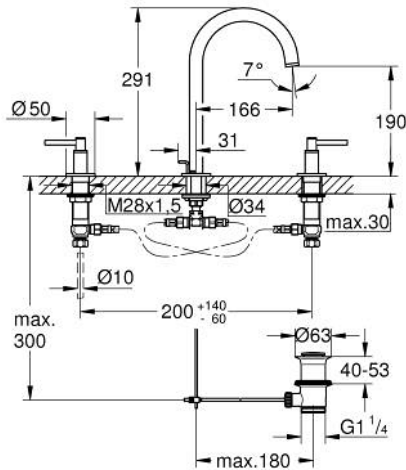

20 649 000 ATRIO KOLMIREIKÄINEN PESUALLASHANA, DN 15 L-SIZE

TUOTESELOSTE

- Colour: chrome
- keraamiset sulut (CarboDur) 1/2", 90°
- GROHE LongLife viimeistely
- GROHE EcoJoy-teknologia pienempään vedenkulutukseen ja täydelliseen suihkuun
- maximum flow rate (at 3 bar): 5 l/min
- kääntyvä juoksuputki varustettuna poresuuttimella ja virtauksen rajoittimella
- Kääntyvyys 0°, 150° ja 360°
- Vipupohjaventtiili 1 1/4"
- flexible connection hoses between spout and side valves
- with lever handles
- Mukana kahdet erilaiset peitelevykorkit hanoihin. Toiset ovat merkinnöillä "H" (hot) ja "C" (cold) ja toiset ovat ilman merkintöjä

20 649 000 ATRIO KOLMIREIKÄINEN PESUALLASHANA, DN 15 L-SIZE

VARAOSAT, lokakuuta 2021 – now

- 1: Lever handles (Tilausno. 14216000)
 - 2: Keraaminen sulku 1/2" (Tilausno. 45882000)
 - 2.1: O-rengas Ø 18,2 x Ø 1,7 (Tilausno. 0392400M)
 - 3: Keraaminen sulku 1/2" (Tilausno. 45883000)
 - 3.1: O-rengas Ø 18,2 x Ø 1,7 (Tilausno. 0392400M)
 - 4: Liitoskappale 1/2" (Tilausno. 1290100M)
 - 4.1: Kuitutiiviste Ø 18,5 x Ø 12 x 2 (Tilausno. 0138900M)
 - 5: Juoksuputki (Tilausno. 1012980000)
 - 5.1: Laminaariporesuutin (Tilausno. 48408000)
 - 5.2: Turvarengas (Tilausno. 4826600M)
 - 5.3: Tiivisterengas (Tilausno. 0128500M)
 - 6: Pop-up rod (Tilausno. 65196000)
 - 7: Kiinnitysleuka (Tilausno. 6554100M)
 - 8: Joustava yhdysletku (Tilausno. 45704000)
 - 9: Viemärlaitteet 1 1/4" (Tilausno. 28910000)
 - 9.1: Tulppa (Tilausno. 07182000)
 - 9.2: Epäkeskotanko (Tilausno. 07052000)
 - 10: Kytentämutteri 1/2" x 14,5 mm (Tilausno. 1290200M)*
 - 11: Epäkeskotanko (Tilausno. 07341000)*
- * Erikoistarvikkeet