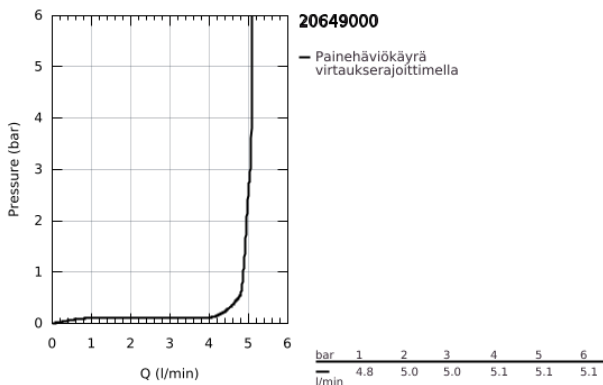

20 649 000 ATRIO KOLMIREIKÄINEN PESUALLASHANA, DN 15 L-SIZE

TUOTESELOSTE

- Colour: chrome
- keraamiset sulut (CarboDur) 1/2", 90°
- GROHE LongLife viimeistely
- GROHE EcoJoy-teknologia pienempään vedenkulutukseen ja täydelliseen suihkuun
- maximum flow rate (at 3 bar): 5 l/min
- kääntyvä juoksuputki varustettuna poresuuttimella ja virtauksen rajoittimella
- Kääntyvyys 0°, 150° ja 360°
- Vipupohjaventtiili 1 1/4"
- flexible connection hoses between spout and side valves
- with lever handles
- Mukana kahdet erilaiset peitelevykorkit hanoihin. Toiset ovat merkinnöillä "H" (hot) ja "C" (cold) ja toiset ovat ilman merkintöjä

20 649 000 ATRIO KOLMIREIKÄINEN PESUALLASHANA, DN 15 L-SIZE

VARAOSAT, lokakuuta 2021 – now

- 1: Lever handles (Tilausno. 14216000)
 - 2: Keraaminen sulku 1/2" (Tilausno. 45882000)
 - 2.1: O-rengas Ø 18,2 x Ø 1,7 (Tilausno. 0392400M)
 - 3: Keraaminen sulku 1/2" (Tilausno. 45883000)
 - 3.1: O-rengas Ø 18,2 x Ø 1,7 (Tilausno. 0392400M)
 - 4: Liitoskappale 1/2" (Tilausno. 1290100M)
 - 4.1: Kuitutiiviste Ø 18,5 x Ø 12 x 2 (Tilausno. 0138900M)
 - 5: Juoksuputki (Tilausno. 1012980000)
 - 5.1: Laminaariporesuutin (Tilausno. 48408000)
 - 5.2: Turvarengas (Tilausno. 4826600M)
 - 5.3: Tiivisterengas (Tilausno. 0128500M)
 - 6: Pop-up rod (Tilausno. 65196000)
 - 7: Kiinnitysleuka (Tilausno. 6554100M)
 - 8: Joustava yhdysletku (Tilausno. 45704000)
 - 9: Viemärlaitteet 1 1/4" (Tilausno. 28910000)
 - 9.1: Tulppa (Tilausno. 07182000)
 - 9.2: Epäkeskotanko (Tilausno. 07052000)
 - 10: Kytentämutteri 1/2" x 14,5 mm (Tilausno. 1290200M)*
 - 11: Epäkeskotanko (Tilausno. 07341000)*
- * Erikoistarvikkeet