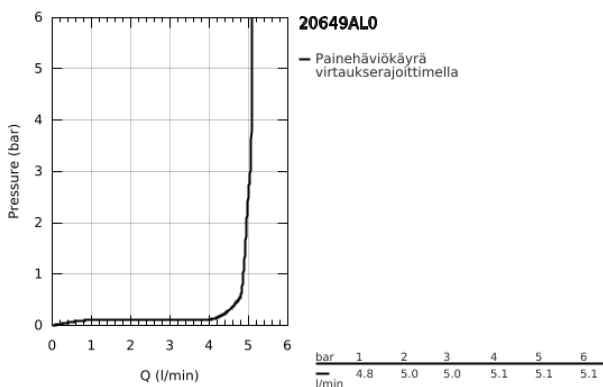

20 649 AL0 ATRIO KOLMIREIKÄINEN PESUALLASHANA, DN 15 L-SIZE

TUOTESELOSTE

- Colour: Brushed Hard Graphite
- keraamiset sulut (CarboDur) 1/2", 90°
- GROHE LongLife -viimeistely
- GROHE EcoJoy-teknologia pienempään vedenkulutukseen ja täydelliseen suihkuun
- maximum flow rate (at 3 bar): 5 l/min
- kääntyvä juoksuputki varustettuna poresuuttimella ja virtauksen rajoittimella
- Kääntyvyys 0°, 150° ja 360°
- Vipupohjaventtiili 1 1/4"
- flexible connection hoses between spout and side valves
- with lever handles
- Mukana kahdet erilaiset peitelevykorkit hanoihin. Toiset ovat merkinnöillä "H" (hot) ja "C" (cold) ja toiset ovat ilman merkintöjä

20 649 AL0 ATRIO KOLMIREIKÄINEN PESUALLASHANA, DN 15 L-SIZE

VARAOSAT, lokakuuta 2021 – now

- 1: Lever handles (Tilausno. 14216AL0)
 - 2: Keraaminen sulku 1/2" (Tilausno. 45882000)
 - 2.1: O-renkas Ø 18,2 x Ø 1,7 (Tilausno. 0392400M)
 - 3: Keraaminen sulku 1/2" (Tilausno. 45883000)
 - 3.1: O-renkas Ø 18,2 x Ø 1,7 (Tilausno. 0392400M)
 - 4: Liitoskappale 1/2" (Tilausno. 1290100M)
 - 4.1: Kuitutiiviste Ø 18,5 x Ø 12 x 2 (Tilausno. 0138900M)
 - 5: Juoksuputki (Tilausno. 101298AL00)
 - 5.1: Laminaariporesuutin (Tilausno. 48408000)
 - 5.2: Turvarengas (Tilausno. 4826600M)
 - 5.3: Tiivisterengas (Tilausno. 0128500M)
 - 6: Pop-up rod (Tilausno. 65196AL0)
 - 7: Kiinnitysleuka (Tilausno. 6554100M)
 - 8: Joustava yhdysletku (Tilausno. 45704000)
 - 9: Viemärilaitteet 1 1/4" (Tilausno. 28910AL0)
 - 9.1: Tulppa (Tilausno. 07182AL0)
 - 9.2: Epäkeskotanko (Tilausno. 07052000)
 - 10: Kytentämutteri 1/2" x 14,5 mm (Tilausno. 1290200M)*
 - 11: Epäkeskotanko (Tilausno. 07341000)*
- * Erikoistarvikkeet