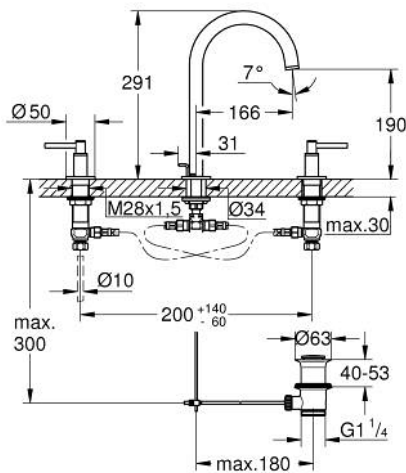

20 649 AL0 ATRIO KOLMIREIKÄINEN PESUALLASHANA, DN 15 L-SIZE

TUOTESELOSTE

- Colour: Brushed Hard Graphite
- keraamiset sulut (CarboDur) 1/2", 90°
- GROHE LongLife -viimeistely
- GROHE EcoJoy-teknologia pienempään vedenkulutukseen ja täydelliseen suihkuun
- maximum flow rate (at 3 bar): 5 l/min
- kääntyvä juoksuputki varustettuna poresuuttimella ja virtauksen rajoittimella
- Kääntyvyys 0°, 150° ja 360°
- Vipupohjaventtiili 1 1/4"
- flexible connection hoses between spout and side valves
- with lever handles
- Mukana kahdet erilaiset peitelevykorkit hanoihin. Toiset ovat merkinnöillä "H" (hot) ja "C" (cold) ja toiset ovat ilman merkintöjä

20 649 AL0 ATRIO KOLMIREIKÄINEN PESUALLASHANA, DN 15 L-SIZE

VARAOSAT, lokakuuta 2021 – now

- 1: Lever handles (Tilausno. 14216AL0)
 - 2: Keraaminen sulku 1/2" (Tilausno. 45882000)
 - 2.1: O-renkas Ø 18,2 x Ø 1,7 (Tilausno. 0392400M)
 - 3: Keraaminen sulku 1/2" (Tilausno. 45883000)
 - 3.1: O-renkas Ø 18,2 x Ø 1,7 (Tilausno. 0392400M)
 - 4: Liitoskappale 1/2" (Tilausno. 1290100M)
 - 4.1: Kuitutiiviste Ø 18,5 x Ø 12 x 2 (Tilausno. 0138900M)
 - 5: Juoksuputki (Tilausno. 101298AL00)
 - 5.1: Laminaariporesuutin (Tilausno. 48408000)
 - 5.2: Turvarengas (Tilausno. 4826600M)
 - 5.3: Tiivisterengas (Tilausno. 0128500M)
 - 6: Pop-up rod (Tilausno. 65196AL0)
 - 7: Kiinnitysleuka (Tilausno. 6554100M)
 - 8: Joustava yhdysletku (Tilausno. 45704000)
 - 9: Viemärilaitteet 1 1/4" (Tilausno. 28910AL0)
 - 9.1: Tulppa (Tilausno. 07182AL0)
 - 9.2: Epäkeskotanko (Tilausno. 07052000)
 - 10: Kytentämutteri 1/2" x 14,5 mm (Tilausno. 1290200M)*
 - 11: Epäkeskotanko (Tilausno. 07341000)*
- * Erikoistarvikkeet