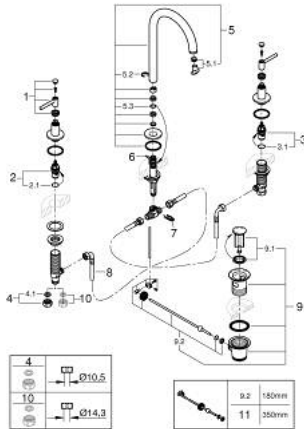

20 649 AL0 ATRIO KOLMIREIKÄINEN PESUALLASHANA, DN 15 L-SIZE

TUOTESELOSTE

- Colour: Brushed Hard Graphite
- keraamiset sulut (CarboDur) 1/2", 90°
- GROHE LongLife -viimeistely
- GROHE EcoJoy-teknologia pienempään vedenkulutukseen ja täydelliseen suihkuun
- maximum flow rate (at 3 bar): 5 l/min
- kääntyvä juoksuputki varustettuna poresuuttimella ja virtauksen rajoittimella
- Kääntyvyys 0°, 150° ja 360°
- Vipupohjaventtiili 1 1/4"
- flexible connection hoses between spout and side valves
- with lever handles
- Mukana kahdet erilaiset peitelevykorkit hanoihin. Toiset ovat merkinnöillä "H" (hot) ja "C" (cold) ja toiset ovat ilman merkintöjä

20 649 AL0 ATRIO KOLMIREIKÄINEN PESUALLASHANA, DN 15 L-SIZE

VARAOSAT, lokakuuta 2021 – now

- 1: Lever handles (Tilausno. 14216AL0)
 - 2: Keraaminen sulku 1/2" (Tilausno. 45882000)
 - 2.1: O-renkas Ø 18,2 x Ø 1,7 (Tilausno. 0392400M)
 - 3: Keraaminen sulku 1/2" (Tilausno. 45883000)
 - 3.1: O-renkas Ø 18,2 x Ø 1,7 (Tilausno. 0392400M)
 - 4: Liitoskappale 1/2" (Tilausno. 1290100M)
 - 4.1: Kuitutiiviste Ø 18,5 x Ø 12 x 2 (Tilausno. 0138900M)
 - 5: Juoksuputki (Tilausno. 101298AL00)
 - 5.1: Laminaariporesuutin (Tilausno. 48408000)
 - 5.2: Turvarengas (Tilausno. 4826600M)
 - 5.3: Tiivisterengas (Tilausno. 0128500M)
 - 6: Pop-up rod (Tilausno. 65196AL0)
 - 7: Kiinnitysleuka (Tilausno. 6554100M)
 - 8: Joustava yhdysletku (Tilausno. 45704000)
 - 9: Viemärilaitteet 1 1/4" (Tilausno. 28910AL0)
 - 9.1: Tulppa (Tilausno. 07182AL0)
 - 9.2: Epäkeskotanko (Tilausno. 07052000)
 - 10: Kytentämutteri 1/2" x 14,5 mm (Tilausno. 1290200M)*
 - 11: Epäkeskotanko (Tilausno. 07341000)*
- * Erikoistarvikkeet