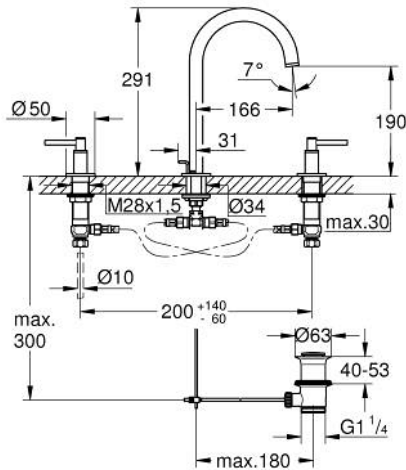

## 20 649 DA0 ATRIO KOLMIREIKÄINEN PESUALLASHANA, DN 15 L-SIZE

### TUOTESELOSTE

- Colour: Warm Sunset
- keraamiset sulut (CarboDur) 1/2", 90°
- GROHE LongLife -viimeistely
- GROHE EcoJoy-teknologia pienempään vedenkulutukseen ja täydelliseen suihkuun
- maximum flow rate (at 3 bar): 5 l/min
- kääntyvä juoksuputki varustettuna poresuuttimella ja virtauksen rajoittimella
- Kääntyvyys 0°, 150° ja 360°
- Vipupohjaventtiili 1 1/4"
- flexible connection hoses between spout and side valves
- with lever handles
- Mukana kahdet erilaiset peitelevykorkit hanoihin. Toiset ovat merkinnöillä "H" (hot) ja "C" (cold) ja toiset ovat ilman merkintöjä

### VARAOSAT, lokakuuta 2021 – now

- 1: Lever handles (Tilausno. 14216DA0)
- 2: Keraaminen sulku 1/2" (Tilausno. 45882000)
- 2.1: O-renkas Ø 18,2 x Ø 1,7 (Tilausno. 0392400M)
- 3: Keraaminen sulku 1/2" (Tilausno. 45883000)
- 3.1: O-renkas Ø 18,2 x Ø 1,7 (Tilausno. 0392400M)
- 4: Liitoskappale 1/2" (Tilausno. 1290100M)
- 4.1: Kuitutiiviste Ø 18,5 x Ø 12 x 2 (Tilausno. 0138900M)
- 5: Juoksuputki (Tilausno. 101298DA00)
- 5.1: Laminaariporesuutin (Tilausno. 48408000)
- 5.2: Turvarengas (Tilausno. 4826600M)
- 5.3: Tiivisterengas (Tilausno. 0128500M)
- 6: Pop-up rod (Tilausno. 65196DA0)
- 7: Kiinnitysleuka (Tilausno. 6554100M)
- 8: Joustava yhdysletku (Tilausno. 45704000)
- 9: Viemärilaitteet 1 1/4" (Tilausno. 28910DA0)
- 9.1: Tulppa (Tilausno. 07182DA0)
- 9.2: Epäkeskotanko (Tilausno. 07052000)
- 10: Kytkenämutteri 1/2" x 14,5 mm (Tilausno. 1290200M)\*
- 11: Epäkeskotanko (Tilausno. 07341000)\*