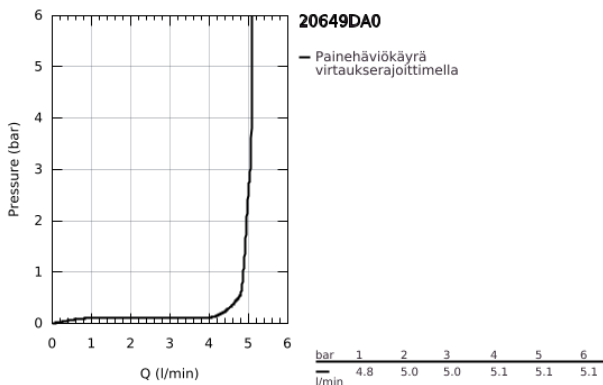

## 20 649 DA0 ATRIO KOLMIREIKÄINEN PESUALLASHANA, DN 15 L-SIZE

### TUOTESELOSTE

- Colour: Warm Sunset
- keraamiset sulut (CarboDur) 1/2", 90°
- GROHE LongLife -viimeistely
- GROHE EcoJoy-teknologia pienempään vedenkulutukseen ja täydelliseen suihkuun
- maximum flow rate (at 3 bar): 5 l/min
- kääntyvä juoksuputki varustettuna poresuuttimella ja virtauksen rajoittimella
- Kääntyvyys 0°, 150° ja 360°
- Vipupohjaventtiili 1 1/4"
- flexible connection hoses between spout and side valves
- with lever handles
- Mukana kahdet erilaiset peitelevykorkit hanoihin. Toiset ovat merkinnöillä "H" (hot) ja "C" (cold) ja toiset ovat ilman merkintöjä