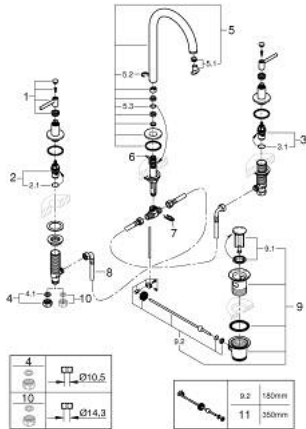

## 20 649 DA0 ATRIO KOLMIREIKÄINEN PESUALLASHANA, DN 15 L-SIZE

### TUOTESELOSTE

- Colour: Warm Sunset
- keraamiset sulut (CarboDur) 1/2", 90°
- GROHE LongLife -viimeistely
- GROHE EcoJoy-teknologia pienempään vedenkulutukseen ja täydelliseen suihkuun
- maximum flow rate (at 3 bar): 5 l/min
- kääntyvä juoksuputki varustettuna poresuuttimella ja virtauksen rajoittimella
- Kääntyvyys 0°, 150° ja 360°
- Vipupohjaventtiili 1 1/4"
- flexible connection hoses between spout and side valves
- with lever handles
- Mukana kahdet erilaiset peitelevykorkit hanoihin. Toiset ovat merkinnöillä "H" (hot) ja "C" (cold) ja toiset ovat ilman merkintöjä

### VARAOSAT, lokakuuta 2021 – now

- 1: Lever handles (Tilausno. 14216DA0)
- 2: Keraaminen sulku 1/2" (Tilausno. 45882000)
- 2.1: O-renkas Ø 18,2 x Ø 1,7 (Tilausno. 0392400M)
- 3: Keraaminen sulku 1/2" (Tilausno. 45883000)
- 3.1: O-renkas Ø 18,2 x Ø 1,7 (Tilausno. 0392400M)
- 4: Liitoskappale 1/2" (Tilausno. 1290100M)
- 4.1: Kuitutiiviste Ø 18,5 x Ø 12 x 2 (Tilausno. 0138900M)
- 5: Juoksuputki (Tilausno. 101298DA00)
- 5.1: Laminaariporesuutin (Tilausno. 48408000)
- 5.2: Turvarengas (Tilausno. 4826600M)
- 5.3: Tiivisterengas (Tilausno. 0128500M)
- 6: Pop-up rod (Tilausno. 65196DA0)
- 7: Kiinnitysleuka (Tilausno. 6554100M)
- 8: Joustava yhdysletku (Tilausno. 45704000)
- 9: Viemärilaitteet 1 1/4" (Tilausno. 28910DA0)
- 9.1: Tulppa (Tilausno. 07182DA0)
- 9.2: Epäkeskotanko (Tilausno. 07052000)
- 10: Kytkenämutteri 1/2" x 14,5 mm (Tilausno. 1290200M)\*
- 11: Epäkeskotanko (Tilausno. 07341000)\*