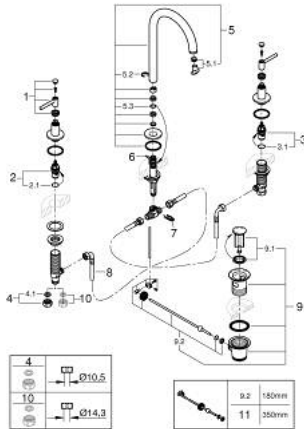

## 20 649 DC0 ATRIO KOLMIREIKÄINEN PESUALLASHANA, DN 15 L-SIZE

### TUOTESELOSTE

- Colour: Supersteel
- keraamiset sulut (CarboDur) 1/2", 90°
- GROHE LongLife -viimeistely
- GROHE EcoJoy-teknologia pienempään vedenkulutukseen ja täydelliseen suihkuun
- maximum flow rate (at 3 bar): 5 l/min
- kääntyvä juoksuputki varustettuna poresuuttimella ja virtauksen rajoittimella
- Kääntyvyys 0°, 150° ja 360°
- Vipupohjajaventiili 1 1/4"
- flexible connection hoses between spout and side valves
- with lever handles
- Mukana kahdet erilaiset peitelevykorkit hanoiin. Toiset ovat merkinnöillä "H" (hot) ja "C" (cold) ja toiset ovat ilman merkintöjä

### VARAOSAT, lokakuuta 2021 – now

- 1: Lever handles (Tilausno. 14216DC0)
- 2: Keraaminen sulku 1/2" (Tilausno. 45882000)
- 2.1: O-rengas Ø 18,2 x Ø 1,7 (Tilausno. 0392400M)
- 3: Keraaminen sulku 1/2" (Tilausno. 45883000)
- 3.1: O-rengas Ø 18,2 x Ø 1,7 (Tilausno. 0392400M)
- 4: Liitoskappale 1/2" (Tilausno. 1290100M)
- 4.1: Kuitutiiviste Ø 18,5 x Ø 12 x 2 (Tilausno. 0138900M)
- 5: Juoksuputki (Tilausno. 101298DC00)
- 5.1: Laminaariporesuutin (Tilausno. 48408000)
- 5.2: Turvarengas (Tilausno. 4826600M)
- 5.3: Tiivisterengas (Tilausno. 0128500M)
- 6: Pop-up rod (Tilausno. 65196DC0)
- 7: Kiinnitysleuka (Tilausno. 6554100M)
- 8: Joustava yhdysletku (Tilausno. 45704000)
- 9: Viemärilaitteet 1 1/4" (Tilausno. 28910DC0)
- 9.1: Tulppa (Tilausno. 07182DC0)
- 9.2: Epäkeskotanko (Tilausno. 07052000)
- 10: Kytkenämutteri 1/2" x 14,5 mm (Tilausno. 1290200M)\*
- 11: Epäkeskotanko (Tilausno. 07341000)\*