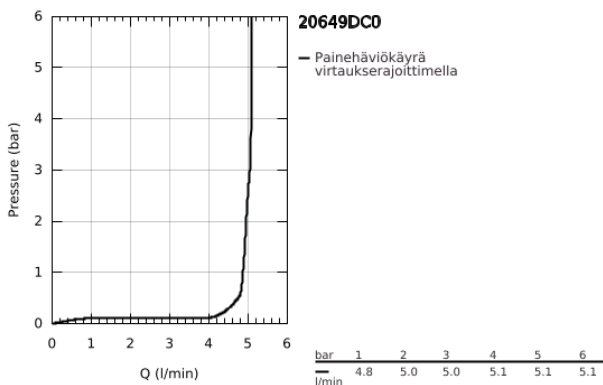

## 20 649 DC0 ATRIO KOLMIREIKÄINEN PESUALLASHANA, DN 15 L-SIZE

### TUOTESELOSTE

- Colour: Supersteel
- keraamiset sulut (CarboDur) 1/2", 90°
- GROHE LongLife -viimeistely
- GROHE EcoJoy-teknologia pienempään vedenkulutukseen ja täydelliseen suihkuun
- maximum flow rate (at 3 bar): 5 l/min
- kääntyvä juoksuputki varustettuna poresuuttimella ja virtauksen rajoittimella
- Kääntyvyys 0°, 150° ja 360°
- Vipupohjajaventiili 1 1/4"
- flexible connection hoses between spout and side valves
- with lever handles
- Mukana kahdet erilaiset peitelevykorkit hanoiin. Toiset ovat merkinnöillä "H" (hot) ja "C" (cold) ja toiset ovat ilman merkintöjä