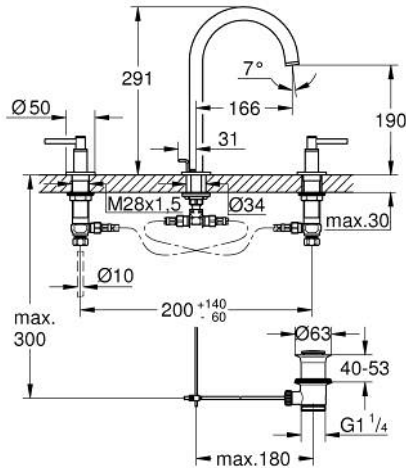

## 20 649 DC0 ATRIO KOLMIREIKÄINEN PESUALLASHANA, DN 15 L-SIZE

### TUOTESELOSTE

- Colour: Supersteel
- keraamiset sulut (CarboDur) 1/2", 90°
- GROHE LongLife -viimeistely
- GROHE EcoJoy-teknologia pienempään vedenkulutukseen ja täydelliseen suihkuun
- maximum flow rate (at 3 bar): 5 l/min
- kääntyvä juoksuputki varustettuna poresuuttimella ja virtauksen rajoittimella
- Kääntyvyys 0°, 150° ja 360°
- Vipupohjajaventiili 1 1/4"
- flexible connection hoses between spout and side valves
- with lever handles
- Mukana kahdet erilaiset peitelevykorkit hanoiin. Toiset ovat merkinnöillä "H" (hot) ja "C" (cold) ja toiset ovat ilman merkintöjä

### VARAOSAT, lokakuuta 2021 – now

- 1: Lever handles (Tilausno. 14216DC0)
- 2: Keraaminen sulku 1/2" (Tilausno. 45882000)
- 2.1: O-rengas Ø 18,2 x Ø 1,7 (Tilausno. 0392400M)
- 3: Keraaminen sulku 1/2" (Tilausno. 45883000)
- 3.1: O-rengas Ø 18,2 x Ø 1,7 (Tilausno. 0392400M)
- 4: Liitoskappale 1/2" (Tilausno. 1290100M)
- 4.1: Kuitutiiviste Ø 18,5 x Ø 12 x 2 (Tilausno. 0138900M)
- 5: Juoksuputki (Tilausno. 101298DC00)
- 5.1: Laminaariporesuutin (Tilausno. 48408000)
- 5.2: Turvarengas (Tilausno. 4826600M)
- 5.3: Tiivisterengas (Tilausno. 0128500M)
- 6: Pop-up rod (Tilausno. 65196DC0)
- 7: Kiinnitysleuka (Tilausno. 6554100M)
- 8: Joustava yhdysletku (Tilausno. 45704000)
- 9: Viemärilaitteet 1 1/4" (Tilausno. 28910DC0)
- 9.1: Tulppa (Tilausno. 07182DC0)
- 9.2: Epäkeskotanko (Tilausno. 07052000)
- 10: Kytkenämutteri 1/2" x 14,5 mm (Tilausno. 1290200M)\*
- 11: Epäkeskotanko (Tilausno. 07341000)\*