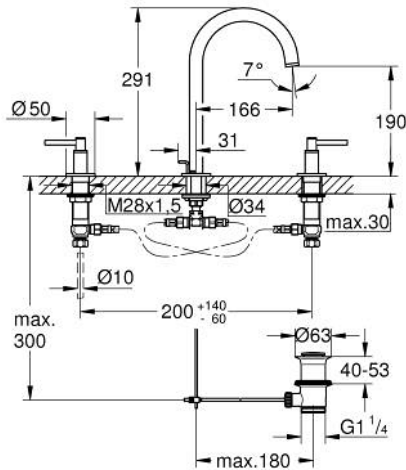

20 649 DL0 ATRIO KOLMIREIKÄINEN PESUALLASHANA, DN 15 L-SIZE

TUOTESELOSTE

- Colour: Brushed Warm Sunset
- keraamiset sulut (CarboDur) 1/2", 90°
- GROHE LongLife -viimeistely
- GROHE EcoJoy-teknologia pienempään vedenkulutukseen ja täydelliseen suihkuun
- maximum flow rate (at 3 bar): 5 l/min
- kääntyvä juoksuputki varustettuna poresuuttimella ja virtauksen rajoittimella
- Kääntyvyys 0°, 150° ja 360°
- Vipupohjaventtiili 1 1/4"
- flexible connection hoses between spout and side valves
- with lever handles
- Mukana kahdet erilaiset peitelevykorkit hanoihin. Toiset ovat merkinnöillä "H" (hot) ja "C" (cold) ja toiset ovat ilman merkintöjä

20 649 DL0 ATRIO KOLMIREIKÄINEN PESUALLASHANA, DN 15 L-SIZE

VARAOSAT, marraskuuta 2022 – now

- 1: Lever handles (Tilausno. 14216DL0)
- 2: Keraaminen sulku 1/2" (Tilausno. 45882000)
- 2.1: O-renkas Ø 18,2 x Ø 1,7 (Tilausno. 0392400M)
- 3: Keraaminen sulku 1/2" (Tilausno. 45883000)
- 3.1: O-renkas Ø 18,2 x Ø 1,7 (Tilausno. 0392400M)
- 4: Liitoskappale 1/2" (Tilausno. 1290100M)
- 4.1: Kuitutiiviste Ø 18,5 x Ø 12 x 2 (Tilausno. 0138900M)
- 5: Juoksuputki (Tilausno. 101298DL00)
- 5.1: Laminaariporesuutin (Tilausno. 48408000)
- 5.2: Turvarengas (Tilausno. 4826600M)
- 5.3: Tiivisterengas (Tilausno. 0128500M)
- 6: Pop-up rod (Tilausno. 65196DL0)
- 7: Kiinnitysleuka (Tilausno. 6554100M)
- 8: Joustava yhdysletku (Tilausno. 45704000)
- 9: Viemärlaitteet 1 1/4" (Tilausno. 28910DL0)
- 9.1: Tulppa (Tilausno. 07182DL0)
- 9.2: Epäkeskotanko (Tilausno. 07052000)
- 10: Kytentämutteri 1/2" x 14,5 mm (Tilausno. 1290200M)*
- 11: Epäkeskotanko (Tilausno. 07341000)*