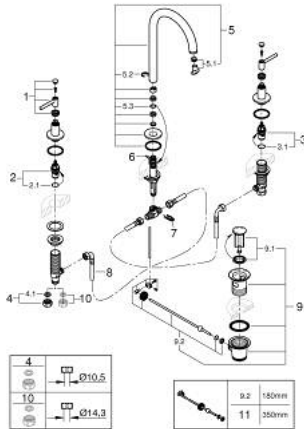

20 649 DL0 ATRIO KOLMIREIKÄINEN PESUALLASHANA, DN 15 L-SIZE

TUOTESELOSTE

- Colour: Brushed Warm Sunset
- keraamiset sulut (CarboDur) 1/2", 90°
- GROHE LongLife -viimeistely
- GROHE EcoJoy-teknologia pienempään vedenkulutukseen ja täydelliseen suihkuun
- maximum flow rate (at 3 bar): 5 l/min
- kääntyvä juoksuputki varustettuna poresuuttimella ja virtauksen rajoittimella
- Kääntyvyys 0°, 150° ja 360°
- Vipupohjaventtiili 1 1/4"
- flexible connection hoses between spout and side valves
- with lever handles
- Mukana kahdet erilaiset peitelevykorkit hanoihin. Toiset ovat merkinnöillä "H" (hot) ja "C" (cold) ja toiset ovat ilman merkintöjä

20 649 DL0 ATRIO KOLMIREIKÄINEN PESUALLASHANA, DN 15 L-SIZE

VARAOSAT, marraskuuta 2022 – now

- 1: Lever handles (Tilausno. 14216DL0)
- 2: Keraaminen sulku 1/2" (Tilausno. 45882000)
- 2.1: O-renkas Ø 18,2 x Ø 1,7 (Tilausno. 0392400M)
- 3: Keraaminen sulku 1/2" (Tilausno. 45883000)
- 3.1: O-renkas Ø 18,2 x Ø 1,7 (Tilausno. 0392400M)
- 4: Liitoskappale 1/2" (Tilausno. 1290100M)
- 4.1: Kuitutiiviste Ø 18,5 x Ø 12 x 2 (Tilausno. 0138900M)
- 5: Juoksuputki (Tilausno. 101298DL00)
- 5.1: Laminaariporesuutin (Tilausno. 48408000)
- 5.2: Turvarengas (Tilausno. 4826600M)
- 5.3: Tiivisterengas (Tilausno. 0128500M)
- 6: Pop-up rod (Tilausno. 65196DL0)
- 7: Kiinnitysleuka (Tilausno. 6554100M)
- 8: Joustava yhdysletku (Tilausno. 45704000)
- 9: Viemärlaitteet 1 1/4" (Tilausno. 28910DL0)
- 9.1: Tulppa (Tilausno. 07182DL0)
- 9.2: Epäkeskotanko (Tilausno. 07052000)
- 10: Kytentämutteri 1/2" x 14,5 mm (Tilausno. 1290200M)*
- 11: Epäkeskotanko (Tilausno. 07341000)*