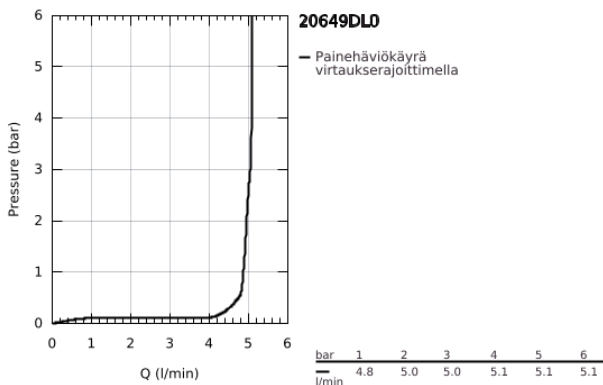

20 649 DL0 ATRIO KOLMIREIKÄINEN PESUALLASHANA, DN 15 L-SIZE

TUOTESELOSTE

- Colour: Brushed Warm Sunset
- keraamiset sulut (CarboDur) 1/2", 90°
- GROHE LongLife -viimeistely
- GROHE EcoJoy-teknologia pienempään vedenkulutukseen ja täydelliseen suihkuun
- maximum flow rate (at 3 bar): 5 l/min
- kääntyvä juoksuputki varustettuna poresuuttimella ja virtauksen rajoittimella
- Kääntyvyys 0°, 150° ja 360°
- Vipupohjaventtiili 1 1/4"
- flexible connection hoses between spout and side valves
- with lever handles
- Mukana kahdet erilaiset peitelevykorkit hanoihin. Toiset ovat merkinnöillä "H" (hot) ja "C" (cold) ja toiset ovat ilman merkintöjä

20 649 DL0 ATRIO KOLMIREIKÄINEN PESUALLASHANA, DN 15 L-SIZE

VARAOSAT, marraskuuta 2022 – now

- 1: Lever handles (Tilausno. 14216DL0)
- 2: Keraaminen sulku 1/2" (Tilausno. 45882000)
- 2.1: O-renkas Ø 18,2 x Ø 1,7 (Tilausno. 0392400M)
- 3: Keraaminen sulku 1/2" (Tilausno. 45883000)
- 3.1: O-renkas Ø 18,2 x Ø 1,7 (Tilausno. 0392400M)
- 4: Liitoskappale 1/2" (Tilausno. 1290100M)
- 4.1: Kuitutiiviste Ø 18,5 x Ø 12 x 2 (Tilausno. 0138900M)
- 5: Juoksuputki (Tilausno. 101298DL00)
- 5.1: Laminaariporesuutin (Tilausno. 48408000)
- 5.2: Turvarengas (Tilausno. 4826600M)
- 5.3: Tiivisterengas (Tilausno. 0128500M)
- 6: Pop-up rod (Tilausno. 65196DL0)
- 7: Kiinnitysleuka (Tilausno. 6554100M)
- 8: Joustava yhdysletku (Tilausno. 45704000)
- 9: Viemärlaitteet 1 1/4" (Tilausno. 28910DL0)
- 9.1: Tulppa (Tilausno. 07182DL0)
- 9.2: Epäkeskotanko (Tilausno. 07052000)
- 10: Kytentämutteri 1/2" x 14,5 mm (Tilausno. 1290200M)*
- 11: Epäkeskotanko (Tilausno. 07341000)*