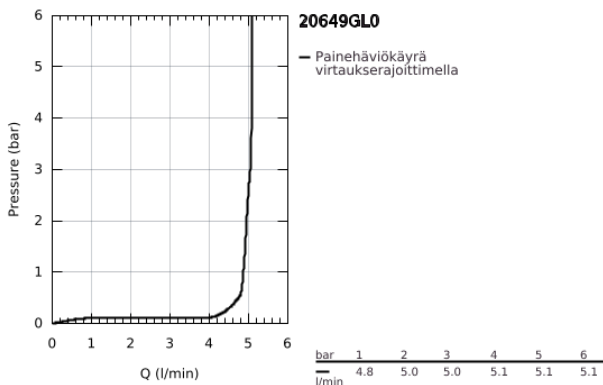

## 20 649 GL0 ATRIO KOLMIREIKÄINEN PESUALLASHANA, DN 15 L-SIZE

### TUOTESELOSTE

- Colour: Cool Sunrise
- keraamiset sulut (CarboDur) 1/2", 90°
- GROHE LongLife -viimeistely
- GROHE EcoJoy-teknologia pienempään vedenkulutukseen ja täydelliseen suihkuun
- maximum flow rate (at 3 bar): 5 l/min
- kääntyvä juoksuputki varustettuna poresuuttimella ja virtauksen rajoittimella
- Kääntyvyys 0°, 150° ja 360°
- Vipupohjaventtiili 1 1/4"
- flexible connection hoses between spout and side valves
- with lever handles
- Mukana kahdet erilaiset peitelevykorkit hanoihin. Toiset ovat merkinnöillä "H" (hot) ja "C" (cold) ja toiset ovat ilman merkintöjä