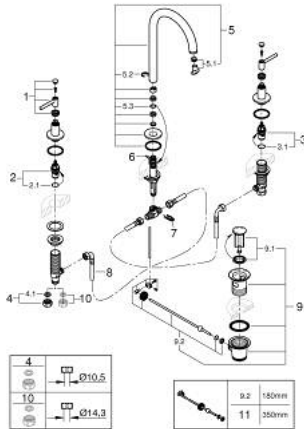

## 20 649 GL0 ATRIO KOLMIREIKÄINEN PESUALLASHANA, DN 15 L-SIZE

### TUOTESELOSTE

- Colour: Cool Sunrise
- keraamiset sulut (CarboDur) 1/2", 90°
- GROHE LongLife -viimeistely
- GROHE EcoJoy-teknologia pienempään vedenkulutukseen ja täydelliseen suihkuun
- maximum flow rate (at 3 bar): 5 l/min
- kääntyvä juoksuputki varustettuna poresuuttimella ja virtauksen rajoittimella
- Kääntyvyys 0°, 150° ja 360°
- Vipupohjaventtiili 1 1/4"
- flexible connection hoses between spout and side valves
- with lever handles
- Mukana kahdet erilaiset peitelevykorkit hanoihin. Toiset ovat merkinnöillä "H" (hot) ja "C" (cold) ja toiset ovat ilman merkintöjä

### VARAOSAT, lokakuuta 2021 – now

- 1: Lever handles (Tilausno. 14216GL0)
- 2: Keraaminen sulku 1/2" (Tilausno. 45882000)
- 2.1: O-rengas Ø 18,2 x Ø 1,7 (Tilausno. 0392400M)
- 3: Keraaminen sulku 1/2" (Tilausno. 45883000)
- 3.1: O-rengas Ø 18,2 x Ø 1,7 (Tilausno. 0392400M)
- 4: Liitoskappale 1/2" (Tilausno. 1290100M)
- 4.1: Kuitutiiviste Ø 18,5 x Ø 12 x 2 (Tilausno. 0138900M)
- 5: Juoksuputki (Tilausno. 101298GL00)
- 5.1: Laminaariporesuutin (Tilausno. 48408000)
- 5.2: Turvarengas (Tilausno. 4826600M)
- 5.3: Tiivisterengas (Tilausno. 0128500M)
- 6: Pop-up rod (Tilausno. 65196GL0)
- 7: Kiinnitysleuka (Tilausno. 6554100M)
- 8: Joustava yhdysletku (Tilausno. 45704000)
- 9: Viemärilaitteet 1 1/4" (Tilausno. 28910GL0)
- 9.1: Tulppa (Tilausno. 07182GL0)
- 9.2: Epäkeskotanko (Tilausno. 07052000)
- 10: Kytkenämutteri 1/2" x 14,5 mm (Tilausno. 1290200M)\*
- 11: Epäkeskotanko (Tilausno. 07341000)\*