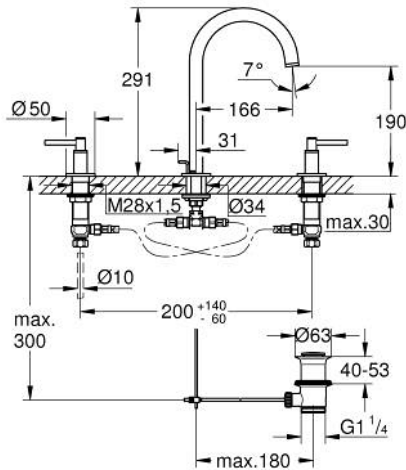

## 20 649 GL0 ATRIO KOLMIREIKÄINEN PESUALLASHANA, DN 15 L-SIZE

### TUOTESELOSTE

- Colour: Cool Sunrise
- keraamiset sulut (CarboDur) 1/2", 90°
- GROHE LongLife -viimeistely
- GROHE EcoJoy-teknologia pienempään vedenkulutukseen ja täydelliseen suihkuun
- maximum flow rate (at 3 bar): 5 l/min
- kääntyvä juoksuputki varustettuna poresuuttimella ja virtauksen rajoittimella
- Kääntyvyys 0°, 150° ja 360°
- Vipupohjaventtiili 1 1/4"
- flexible connection hoses between spout and side valves
- with lever handles
- Mukana kahdet erilaiset peitelevykorkit hanoihin. Toiset ovat merkinnöillä "H" (hot) ja "C" (cold) ja toiset ovat ilman merkintöjä

### VARAOSAT, lokakuuta 2021 – now

- 1: Lever handles (Tilausno. 14216GL0)
- 2: Keraaminen sulku 1/2" (Tilausno. 45882000)
- 2.1: O-rengas Ø 18,2 x Ø 1,7 (Tilausno. 0392400M)
- 3: Keraaminen sulku 1/2" (Tilausno. 45883000)
- 3.1: O-rengas Ø 18,2 x Ø 1,7 (Tilausno. 0392400M)
- 4: Liitoskappale 1/2" (Tilausno. 1290100M)
- 4.1: Kuitutiiviste Ø 18,5 x Ø 12 x 2 (Tilausno. 0138900M)
- 5: Juoksuputki (Tilausno. 101298GL00)
- 5.1: Laminaariporesuutin (Tilausno. 48408000)
- 5.2: Turvarengas (Tilausno. 4826600M)
- 5.3: Tiivisterengas (Tilausno. 0128500M)
- 6: Pop-up rod (Tilausno. 65196GL0)
- 7: Kiinnitysleuka (Tilausno. 6554100M)
- 8: Joustava yhdysletku (Tilausno. 45704000)
- 9: Viemärilaitteet 1 1/4" (Tilausno. 28910GL0)
- 9.1: Tulppa (Tilausno. 07182GL0)
- 9.2: Epäkeskotanko (Tilausno. 07052000)
- 10: Kytkenämutteri 1/2" x 14,5 mm (Tilausno. 1290200M)\*
- 11: Epäkeskotanko (Tilausno. 07341000)\*