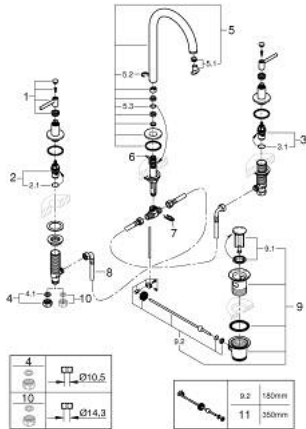

20 649 MS0 ATRIO KOLMIREIKÄINEN PESUALLASHANA, DN 15 L-SIZE

TUOTESELOSTE

- Colour: satin steel
- keraamiset sulut (CarboDur) 1/2", 90°
- GROHE LongLife -viimeistely
- GROHE EcoJoy-teknologia pienempään vedenkulutukseen ja täydelliseen suihkuun
- maximum flow rate (at 3 bar): 5 l/min
- kääntyvä juoksuputki varustettuna poresuuttimella ja virtauksen rajoittimella
- Kääntyvyys 0°, 150° ja 360°
- Vipupohjajaventiili 1 1/4"
- flexible connection hoses between spout and side valves
- with lever handles
- Mukana kahdet erilaiset peitelevykorkit hanoihin. Toiset ovat merkinnöillä "H" (hot) ja "C" (cold) ja toiset ovat ilman merkintöjä

20 649 MS0 ATRIO KOLMIREIKÄINEN PESUALLASHANA, DN 15 L-SIZE

VARAOSAT, lokakuuta 2022 – now

- 1: Lever handles (Tilausno. 14216MS0)
 - 2: Keraaminen sulku 1/2" (Tilausno. 45882000)
 - 2.1: O-renkas Ø 18,2 x Ø 1,7 (Tilausno. 0392400M)
 - 3: Keraaminen sulku 1/2" (Tilausno. 45883000)
 - 3.1: O-renkas Ø 18,2 x Ø 1,7 (Tilausno. 0392400M)
 - 4: Liitoskappale 1/2" (Tilausno. 1290100M)
 - 4.1: Kuitutiiviste Ø 18,5 x Ø 12 x 2 (Tilausno. 0138900M)
 - 5: Juoksuputki (Tilausno. 101298MS00)
 - 5.1: Laminaariporesuutin (Tilausno. 48408000)
 - 5.2: Turvarengas (Tilausno. 4826600M)
 - 5.3: Tiivisterengas (Tilausno. 0128500M)
 - 6: Pop-up rod (Tilausno. 65196MS0)
 - 7: Kiinnitysleuka (Tilausno. 6554100M)
 - 8: Joustava yhdysletku (Tilausno. 45704000)
 - 9: Viemärilaitteet 1 1/4" (Tilausno. 28910MS0)
 - 9.1: Tulppa (Tilausno. 07182MS0)
 - 9.2: Epäkeskotanko (Tilausno. 07052000)
 - 10: Kytentämutteri 1/2" x 14,5 mm (Tilausno. 1290200M)*
 - 11: Epäkeskotanko (Tilausno. 07341000)*
- * Erikoistarvikkeet