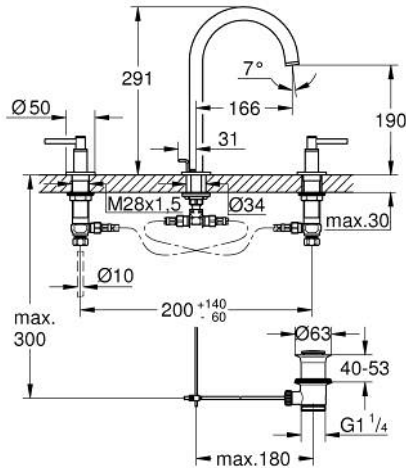

20 649 MS0 ATRIO KOLMIREIKÄINEN PESUALLASHANA, DN 15 L-SIZE

TUOTESELOSTE

- Colour: satin steel
- keraamiset sulut (CarboDur) 1/2", 90°
- GROHE LongLife -viimeistely
- GROHE EcoJoy-teknologia pienempään vedenkulutukseen ja täydelliseen suihkuun
- maximum flow rate (at 3 bar): 5 l/min
- kääntyvä juoksuputki varustettuna poresuuttimella ja virtauksen rajoittimella
- Kääntyvyys 0°, 150° ja 360°
- Vipupohjajaventiili 1 1/4"
- flexible connection hoses between spout and side valves
- with lever handles
- Mukana kahdet erilaiset peitelevykorkit hanoihin. Toiset ovat merkinnöillä "H" (hot) ja "C" (cold) ja toiset ovat ilman merkintöjä

20 649 MS0 ATRIO KOLMIREIKÄINEN PESUALLASHANA, DN 15 L-SIZE

VARAOSAT, lokakuuta 2022 – now

- 1: Lever handles (Tilausno. 14216MS0)
 - 2: Keraaminen sulku 1/2" (Tilausno. 45882000)
 - 2.1: O-renkas Ø 18,2 x Ø 1,7 (Tilausno. 0392400M)
 - 3: Keraaminen sulku 1/2" (Tilausno. 45883000)
 - 3.1: O-renkas Ø 18,2 x Ø 1,7 (Tilausno. 0392400M)
 - 4: Liitoskappale 1/2" (Tilausno. 1290100M)
 - 4.1: Kuitutiiviste Ø 18,5 x Ø 12 x 2 (Tilausno. 0138900M)
 - 5: Juoksuputki (Tilausno. 101298MS00)
 - 5.1: Laminaariporesuutin (Tilausno. 48408000)
 - 5.2: Turvarengas (Tilausno. 4826600M)
 - 5.3: Tiivisterengas (Tilausno. 0128500M)
 - 6: Pop-up rod (Tilausno. 65196MS0)
 - 7: Kiinnitysleuka (Tilausno. 6554100M)
 - 8: Joustava yhdysletku (Tilausno. 45704000)
 - 9: Viemärilaitteet 1 1/4" (Tilausno. 28910MS0)
 - 9.1: Tulppa (Tilausno. 07182MS0)
 - 9.2: Epäkeskotanko (Tilausno. 07052000)
 - 10: Kytentämutteri 1/2" x 14,5 mm (Tilausno. 1290200M)*
 - 11: Epäkeskotanko (Tilausno. 07341000)*
- * Erikoistarvikkeet