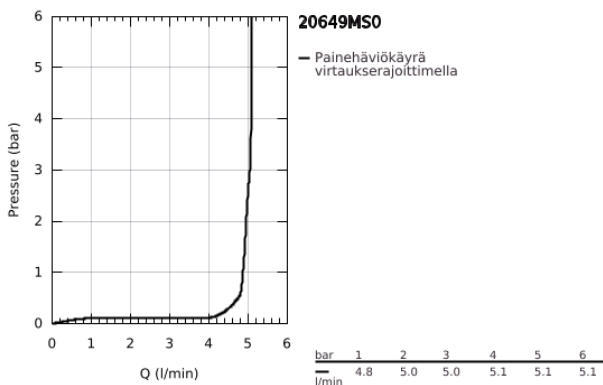

20 649 MS0 ATRIO KOLMIREIKÄINEN PESUALLASHANA, DN 15 L-SIZE

TUOTESELOSTE

- Colour: satin steel
- keraamiset sulut (CarboDur) 1/2", 90°
- GROHE LongLife -viimeistely
- GROHE EcoJoy-teknologia pienempään vedenkulutukseen ja täydelliseen suihkuun
- maximum flow rate (at 3 bar): 5 l/min
- kääntyvä juoksuputki varustettuna poresuuttimella ja virtauksen rajoittimella
- Kääntyvyys 0°, 150° ja 360°
- Vipupohjajaventiili 1 1/4"
- flexible connection hoses between spout and side valves
- with lever handles
- Mukana kahdet erilaiset peitelevykorkit hanoihin. Toiset ovat merkinnöillä "H" (hot) ja "C" (cold) ja toiset ovat ilman merkintöjä

20 649 MS0 ATRIO KOLMIREIKÄINEN PESUALLASHANA, DN 15 L-SIZE

VARAOSAT, lokakuuta 2022 – now

- 1: Lever handles (Tilausno. 14216MS0)
 - 2: Keraaminen sulku 1/2" (Tilausno. 45882000)
 - 2.1: O-renkas Ø 18,2 x Ø 1,7 (Tilausno. 0392400M)
 - 3: Keraaminen sulku 1/2" (Tilausno. 45883000)
 - 3.1: O-renkas Ø 18,2 x Ø 1,7 (Tilausno. 0392400M)
 - 4: Liitoskappale 1/2" (Tilausno. 1290100M)
 - 4.1: Kuitutiiviste Ø 18,5 x Ø 12 x 2 (Tilausno. 0138900M)
 - 5: Juoksuputki (Tilausno. 101298MS00)
 - 5.1: Laminaariporesuutin (Tilausno. 48408000)
 - 5.2: Turvarengas (Tilausno. 4826600M)
 - 5.3: Tiivisterengas (Tilausno. 0128500M)
 - 6: Pop-up rod (Tilausno. 65196MS0)
 - 7: Kiinnitysleuka (Tilausno. 6554100M)
 - 8: Joustava yhdysletku (Tilausno. 45704000)
 - 9: Viemärilaitteet 1 1/4" (Tilausno. 28910MS0)
 - 9.1: Tulppa (Tilausno. 07182MS0)
 - 9.2: Epäkeskotanko (Tilausno. 07052000)
 - 10: Kytentämutteri 1/2" x 14,5 mm (Tilausno. 1290200M)*
 - 11: Epäkeskotanko (Tilausno. 07341000)*
- * Erikoistarvikkeet