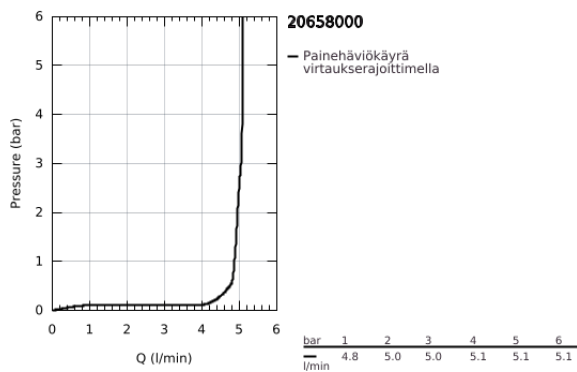

### TUOTESELOSTE

- Colour: chrome
- keraaminen sulku 1/2", 90°
- GROHE LongLife viimeistely
- GROHE EcoJoy-tekniologia pienempään vedenkulutukseen ja täydelliseen suihkuun
- maximum flow rate (at 3 bar): 5 l/min
- Pika-asennusjärjestelmä
- Poresuutin
- kiinteä juoksuputki
- with lever handle