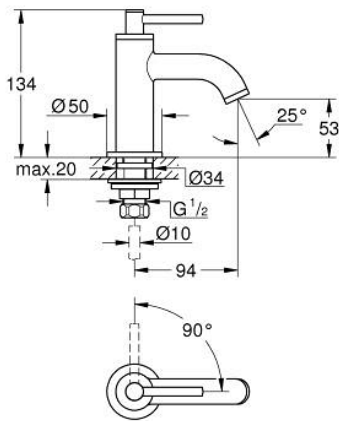

## 20 658 000 ATRIO PYSTYHANA, 1/2"

### TUOTESELOSTE

- Colour: chrome
- keraaminen sulku 1/2", 90°
- GROHE LongLife viimeistely
- GROHE EcoJoy-tekniologia pienempään vedenkulutukseen ja täydelliseen suihkuun
- maximum flow rate (at 3 bar): 5 l/min
- Pika-asennusjärjestelmä
- Poresuutin
- kiinteä juoksuputki
- with lever handle

### VARAOSAT, lokakuuta 2021 – now

- 1: Lever handles (Tilausno. 14216000)
- 2: Keraaminen sulku 1/2" (Tilausno. 45882000)
- 2.1: O-rengas Ø 18,2 x Ø 1,7 (Tilausno. 0392400M)
- 3: Shank fastening assembly (Tilausno. 45004000)
- 4: Laminaariporesuutin (Tilausno. 48408000)
- 5: Liitoskappale 1/2" (Tilausno. 1290100M)
- 5.1: Kuitutiiviste Ø 18,5 x Ø 12 x 2 (Tilausno. 0138900M)
- 6: Kytkentämutteri 1/2" x 14,5 mm (Tilausno. 1290200M)\*