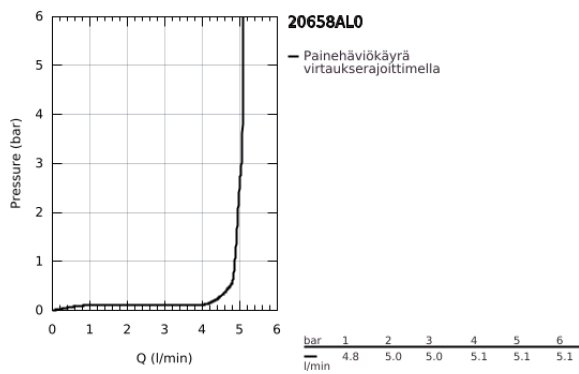

## 20 658 AL0 ATRIO PYSTYHANA, 1/2"

### TUOTESELOSTE

- Colour: Brushed Hard Graphite
- keraaminen sulku 1/2", 90°
- GROHE LongLife -viimeistely
- GROHE EcoJoy-tekniologia pienempään vedenkulutukseen ja täydelliseen suihkuun
- maximum flow rate (at 3 bar): 5 l/min
- Pika-asennusjärjestelmä
- Poresuutin
- kiinteä juoksuputki
- with lever handle