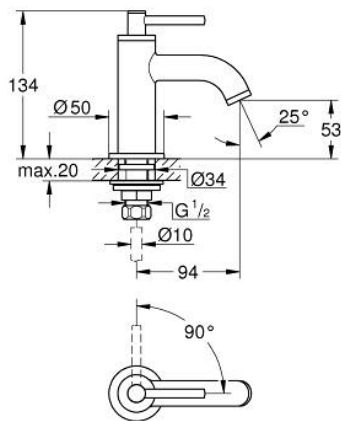

## 20 658 AL0 ATRIO PYSTYHANA, 1/2"

### TUOTESELOSTE

- Colour: Brushed Hard Graphite
- keraaminen sulku 1/2", 90°
- GROHE LongLife -viimeistely
- GROHE EcoJoy-tekniologia pienempään vedenkulutukseen ja täydelliseen suihkuun
- maximum flow rate (at 3 bar): 5 l/min
- Pika-asennusjärjestelmä
- Poresuutin
- kiinteä juoksuputki
- with lever handle

### VARAOSAT, lokakuuta 2021 – now

- 1: Lever handles (Tilausno. 14216AL0)
- 2: Keraaminen sulku 1/2" (Tilausno. 45882000)
- 2.1: O-rengas Ø 18,2 x Ø 1,7 (Tilausno. 0392400M)
- 3: Shank fastening assembly (Tilausno. 45004000)
- 4: Laminaariporesuutin (Tilausno. 48408000)
- 5: Liitoskappale 1/2" (Tilausno. 1290100M)
- 5.1: Kuitutiiviste Ø 18,5 x Ø 12 x 2 (Tilausno. 0138900M)
- 6: Kytkentämutteri 1/2" x 14,5 mm (Tilausno. 1290200M)\*