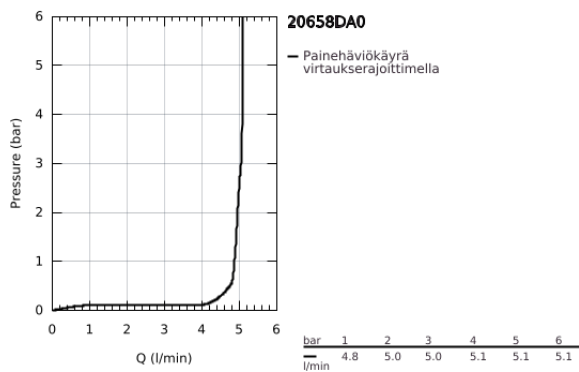

## 20 658 DA0 ATRIO PYSTYHANA, 1/2"

### TUOTESELOSTE

- Colour: Warm Sunset
- keraaminen sulku 1/2", 90°
- GROHE LongLife -viimeistely
- GROHE EcoJoy-tekniologia pienempään vedenkulutukseen ja täydelliseen suihkuun
- maximum flow rate (at 3 bar): 5 l/min
- Pika-asennusjärjestelmä
- Poresuutin
- kiinteä juoksuputki
- with lever handle