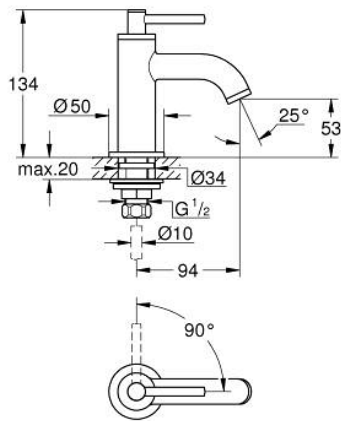

## 20 658 DA0 ATRIO PYSTYHANA, 1/2"

### TUOTESELOSTE

- Colour: Warm Sunset
- keraaminen sulku 1/2", 90°
- GROHE LongLife -viimeistely
- GROHE EcoJoy-tekniologia pienempään vedenkulutukseen ja täydelliseen suihkuun
- maximum flow rate (at 3 bar): 5 l/min
- Pika-asennusjärjestelmä
- Poresuutin
- kiinteä juoksuputki
- with lever handle

### VARAOSAT, lokakuuta 2021 – now

- 1: Lever handles (Tilausno. 14216DA0)
- 2: Keraaminen sulku 1/2" (Tilausno. 45882000)
- 2.1: O-rengas Ø 18,2 x Ø 1,7 (Tilausno. 0392400M)
- 3: Shank fastening assembly (Tilausno. 45004000)
- 4: Laminaariporesuutin (Tilausno. 48408000)
- 5: Liitoskappale 1/2" (Tilausno. 1290100M)
- 5.1: Kuitutiiviste Ø 18,5 x Ø 12 x 2 (Tilausno. 0138900M)
- 6: Kytkentämutteri 1/2" x 14,5 mm (Tilausno. 1290200M)\*