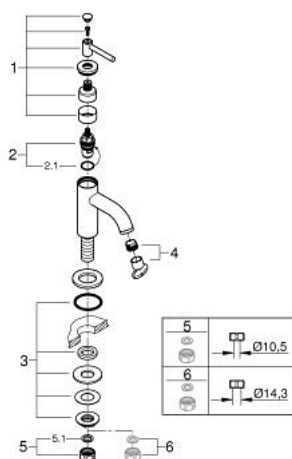

20 658 DC0 ATRIO PYSTYHANA, 1/2"

TUOTESELOSTE

- Colour: Supersteel
- keraaminen sulku 1/2", 90°
- GROHE LongLife -viimeistely
- 5,7 l/min -poresuutin.
- Pika-asennusjärjestelmä
- Poresuutin
- kiinteä juoksuputki
- with lever handle
- maximum flow rate (at 3 bar): 5 l/min
- GROHE EcoJoy-teknologia pienempään vedenkulutukseen ja täydelliseen suihkuun

20 658 DC0 ATRIO PYSTYHANA, 1/2"

VARAOSAT, lokakuuta 2021 – now

- 1: Lever handles (Tilausno. 14216DC0)
- 2: Keraaminen sulku 1/2" (Tilausno. 45882000)
- 2.1: O-rengas Ø 18,2 x Ø 1,7 (Tilausno. 0392400M)
- 3: Shank fastening assembly (Tilausno. 45004000)
- 4: Laminaariporesuutin (Tilausno. 48408000)
- 5: Liitoskappale 1/2" (Tilausno. 1290100M)
- 5.1: Kuitutiiviste Ø 18,5 x Ø 12 x 2 (Tilausno. 0138900M)
- 6: Kytentämutteri 1/2" x 14,5 mm (Tilausno. 1290200M)*