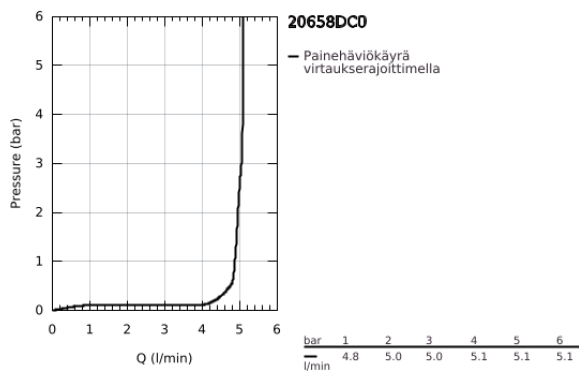

20 658 DC0 ATRIO PYSTYHANA, 1/2"

TUOTESELOSTE

- Colour: Supersteel
- keraaminen sulku 1/2", 90°
- GROHE LongLife -viimeistely
- 5,7 l/min -poresuutin.
- Pika-asennusjärjestelmä
- Poresuutin
- kiinteä juoksuputki
- with lever handle
- maximum flow rate (at 3 bar): 5 l/min
- GROHE EcoJoy-teknologia pienempään vedenkulutukseen ja täydelliseen suihkuun

20 658 DC0 ATRIO PYSTYHANA, 1/2"

VARAOSAT, lokakuuta 2021 – now

- 1: Lever handles (Tilausno. 14216DC0)
- 2: Keraaminen sulku 1/2" (Tilausno. 45882000)
- 2.1: O-rengas Ø 18,2 x Ø 1,7 (Tilausno. 0392400M)
- 3: Shank fastening assembly (Tilausno. 45004000)
- 4: Laminaariporesuutin (Tilausno. 48408000)
- 5: Liitoskappale 1/2" (Tilausno. 1290100M)
- 5.1: Kuitutiiviste Ø 18,5 x Ø 12 x 2 (Tilausno. 0138900M)
- 6: Kytentämutteri 1/2" x 14,5 mm (Tilausno. 1290200M)*