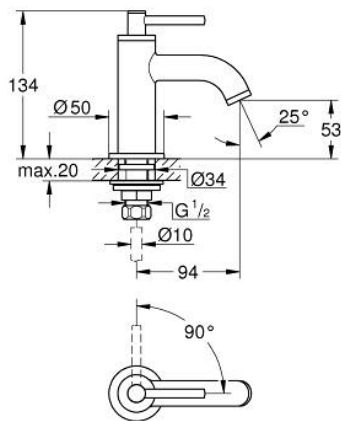

20 658 DC0 ATRIO PYSTYHANA, 1/2"

TUOTESELOSTE

- Colour: Supersteel
- keraaminen sulku 1/2", 90°
- GROHE LongLife -viimeistely
- 5,7 l/min -poresuutin.
- Pika-asennusjärjestelmä
- Poresuutin
- kiinteä juoksuputki
- with lever handle
- maximum flow rate (at 3 bar): 5 l/min
- GROHE EcoJoy-teknologia pienempään vedenkulutukseen ja täydelliseen suihkuun

20 658 DC0 ATRIO PYSTYHANA, 1/2"

VARAOSAT, lokakuuta 2021 – now

- 1: Lever handles (Tilausno. 14216DC0)
- 2: Keraaminen sulku 1/2" (Tilausno. 45882000)
- 2.1: O-rengas Ø 18,2 x Ø 1,7 (Tilausno. 0392400M)
- 3: Shank fastening assembly (Tilausno. 45004000)
- 4: Laminaariporesuutin (Tilausno. 48408000)
- 5: Liitoskappale 1/2" (Tilausno. 1290100M)
- 5.1: Kuitutiiviste Ø 18,5 x Ø 12 x 2 (Tilausno. 0138900M)
- 6: Kytentämutteri 1/2" x 14,5 mm (Tilausno. 1290200M)*