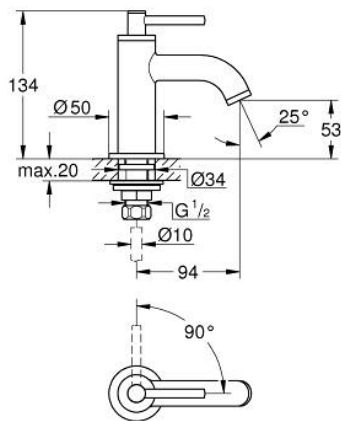

## 20 658 DL0 ATRIO PYSTYHANA, 1/2"

### TUOTESELOSTE

- Colour: Brushed Warm Sunset
- keraaminen sulku 1/2", 90°
- GROHE LongLife -viimeistely
- GROHE EcoJoy-tekniologia pienempään vedenkulutukseen ja täydelliseen suihkuun
- maximum flow rate (at 3 bar): 5 l/min
- Pika-asennusjärjestelmä
- Poresuutin
- kiinteä juoksuputki
- with lever handle

### VARAOSAT, marraskuuta 2022 – now

- 1: Lever handles (Tilausno. 14216DL0)
- 2: Keraaminen sulku 1/2" (Tilausno. 45882000)
- 2.1: O-rengas Ø 18,2 x Ø 1,7 (Tilausno. 0392400M)
- 3: Shank fastening assembly (Tilausno. 45004000)
- 4: Laminaariporesuutin (Tilausno. 48408000)
- 5: Liitoskappale 1/2" (Tilausno. 1290100M)
- 5.1: Kuitutiiviste Ø 18,5 x Ø 12 x 2 (Tilausno. 0138900M)
- 6: Kytkentämutteri 1/2" x 14,5 mm (Tilausno. 1290200M)\*