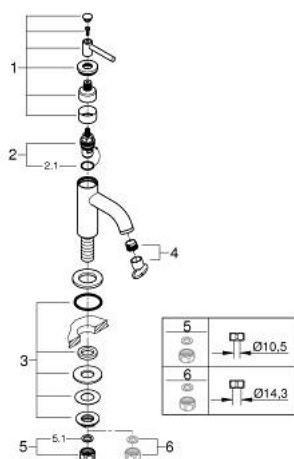

## 20 658 DL0 ATRIO PYSTYHANA, 1/2"

### TUOTESELOSTE

- Colour: Brushed Warm Sunset
- keraaminen sulku 1/2", 90°
- GROHE LongLife -viimeistely
- GROHE EcoJoy-tekniologia pienempään vedenkulutukseen ja täydelliseen suihkuun
- maximum flow rate (at 3 bar): 5 l/min
- Pika-asennusjärjestelmä
- Poresuutin
- kiinteä juoksuputki
- with lever handle

### VARAOSAT, marraskuuta 2022 – now

- 1: Lever handles (Tilausno. 14216DL0)
- 2: Keraaminen sulku 1/2" (Tilausno. 45882000)
- 2.1: O-rengas Ø 18,2 x Ø 1,7 (Tilausno. 0392400M)
- 3: Shank fastening assembly (Tilausno. 45004000)
- 4: Laminaariporesuutin (Tilausno. 48408000)
- 5: Liitoskappale 1/2" (Tilausno. 1290100M)
- 5.1: Kuitutiiviste Ø 18,5 x Ø 12 x 2 (Tilausno. 0138900M)
- 6: Kytkentämutteri 1/2" x 14,5 mm (Tilausno. 1290200M)\*