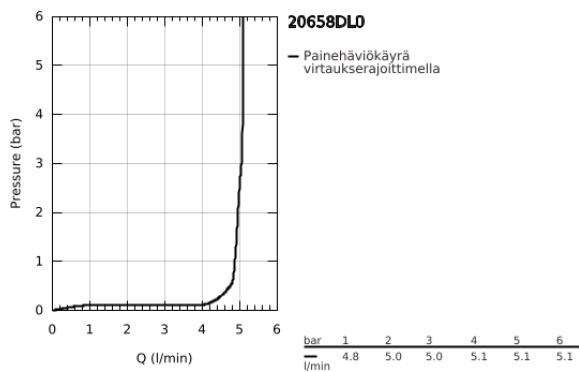

## 20 658 DL0 ATRIO PYSTYHANA, 1/2"

### TUOTESELOSTE

- Colour: Brushed Warm Sunset
- keraaminen sulku 1/2", 90°
- GROHE LongLife -viimeistely
- GROHE EcoJoy-tekniologia pienempään vedenkulutukseen ja täydelliseen suihkuun
- maximum flow rate (at 3 bar): 5 l/min
- Pika-asennusjärjestelmä
- Poresuutin
- kiinteä juoksuputki
- with lever handle