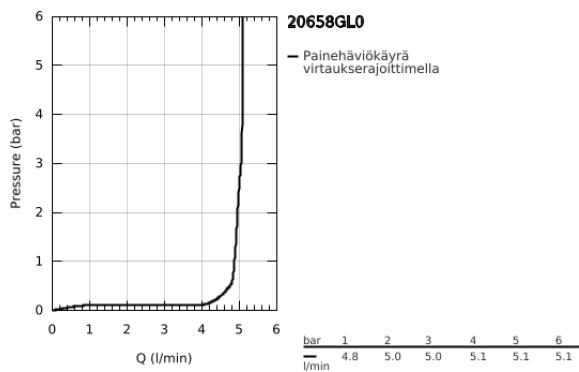

20 658 GL0 ATRIO PYSTYHANA, 1/2"

TUOTESELOSTE

- Colour: Cool Sunrise
- keraaminen sulku 1/2", 90°
- GROHE LongLife -viimeistely
- GROHE EcoJoy-tekniologia pienempään vedenkulutukseen ja täydelliseen suihkuun
- maximum flow rate (at 3 bar): 5 l/min
- Pika-asennusjärjestelmä
- Poresuutin
- kiinteä juoksuputki
- with lever handle

20 658 GL0 ATRIO PYSTYHANA, 1/2"

VARAOSAT, lokakuuta 2021 – now

- 1: Lever handles (Tilausno. 14216GL0)
- 2: Keraaminen sulku 1/2" (Tilausno. 45882000)
- 2.1: O-rengas Ø 18,2 x Ø 1,7 (Tilausno. 0392400M)
- 3: Shank fastening assembly (Tilausno. 45004000)
- 4: Laminaariporesuutin (Tilausno. 48408000)
- 5: Liitoskappale 1/2" (Tilausno. 1290100M)
- 5.1: Kuitutiiviste Ø 18,5 x Ø 12 x 2 (Tilausno. 0138900M)
- 6: Kytkentämutteri 1/2" x 14,5 mm (Tilausno. 1290200M)*