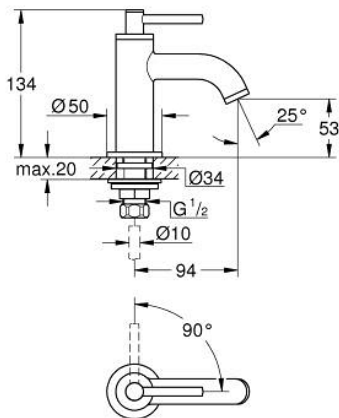

20 658 GL0 ATRIO PYSTYHANA, 1/2"

TUOTESELOSTE

- Colour: Cool Sunrise
- keraaminen sulku 1/2", 90°
- GROHE LongLife -viimeistely
- GROHE EcoJoy-tekniologia pienempään vedenkulutukseen ja täydelliseen suihkuun
- maximum flow rate (at 3 bar): 5 l/min
- Pika-asennusjärjestelmä
- Poresuutin
- kiinteä juoksuputki
- with lever handle

20 658 GL0 ATRIO PYSTYHANA, 1/2"

VARAOSAT, lokakuuta 2021 – now

- 1: Lever handles (Tilausno. 14216GL0)
- 2: Keraaminen sulku 1/2" (Tilausno. 45882000)
- 2.1: O-rengas Ø 18,2 x Ø 1,7 (Tilausno. 0392400M)
- 3: Shank fastening assembly (Tilausno. 45004000)
- 4: Laminaariporesuutin (Tilausno. 48408000)
- 5: Liitoskappale 1/2" (Tilausno. 1290100M)
- 5.1: Kuitutiiviste Ø 18,5 x Ø 12 x 2 (Tilausno. 0138900M)
- 6: Kytkentämutteri 1/2" x 14,5 mm (Tilausno. 1290200M)*