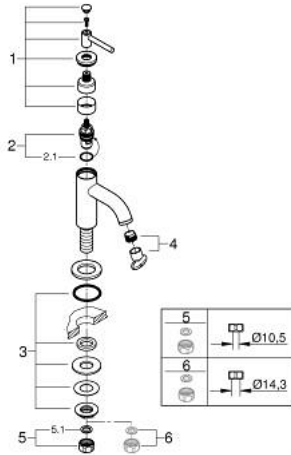

20 658 GN0 ATRIO PYSTYHANA, 1/2"

TUOTESELOSTE

- Colour: Brushed Cool Sunrise
- keraaminen sulku 1/2", 90°
- GROHE LongLife -viimeistely
- GROHE EcoJoy-tekniologia pienempään vedenkulutukseen ja täydelliseen suihkuun
- maximum flow rate (at 3 bar): 5 l/min
- Pika-asennusjärjestelmä
- Poresuutin
- kiinteä juoksuputki
- with lever handle

20 658 GN0 ATRIO PYSTYHANA, 1/2"

VARAOSAT, marraskuuta 2022 – now

- 1: Lever handles (Tilausno. 14216GN0)
- 2: Keraaminen sulku 1/2" (Tilausno. 45882000)
- 2.1: O-rengas Ø 18,2 x Ø 1,7 (Tilausno. 0392400M)
- 3: Shank fastening assembly (Tilausno. 45004000)
- 4: Laminaariporesuutin (Tilausno. 48408000)
- 5: Liitoskappale 1/2" (Tilausno. 1290100M)
- 5.1: Kuitutiiviste Ø 18,5 x Ø 12 x 2 (Tilausno. 0138900M)
- 6: Kytkentämutteri 1/2" x 14,5 mm (Tilausno. 1290200M)*