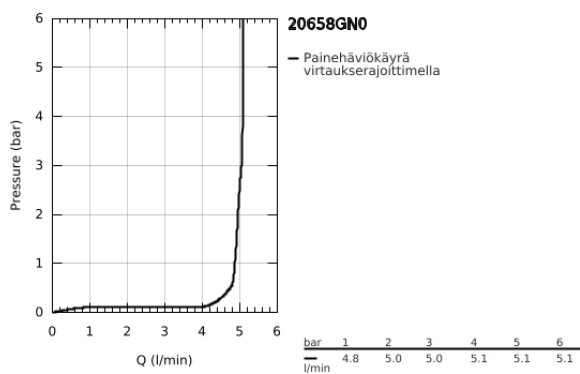

20 658 GN0 ATRIO PYSTYHANA, 1/2"

TUOTESELOSTE

- Colour: Brushed Cool Sunrise
- keraaminen sulku 1/2", 90°
- GROHE LongLife -viimeistely
- GROHE EcoJoy-tekniologia pienempään vedenkulutukseen ja täydelliseen suihkuun
- maximum flow rate (at 3 bar): 5 l/min
- Pika-asennusjärjestelmä
- Poresuutin
- kiinteä juoksuputki
- with lever handle

20 658 GN0 ATRIO PYSTYHANA, 1/2"

VARAOSAT, marraskuuta 2022 – now

- 1: Lever handles (Tilausno. 14216GN0)
- 2: Keraaminen sulku 1/2" (Tilausno. 45882000)
- 2.1: O-rengas Ø 18,2 x Ø 1,7 (Tilausno. 0392400M)
- 3: Shank fastening assembly (Tilausno. 45004000)
- 4: Laminaariporesuutin (Tilausno. 48408000)
- 5: Liitoskappale 1/2" (Tilausno. 1290100M)
- 5.1: Kuitutiiviste Ø 18,5 x Ø 12 x 2 (Tilausno. 0138900M)
- 6: Kytkentämutteri 1/2" x 14,5 mm (Tilausno. 1290200M)*