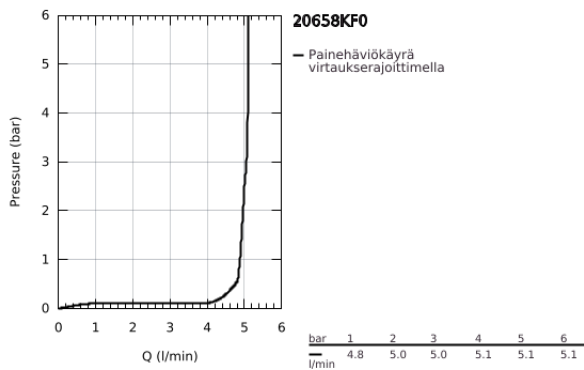

20 658 KF0 ATRIO PYSTYHANA, 1/2"

TUOTESELOSTE

- Colour: phantom black
- keraaminen sulku 1/2", 90°
- GROHE EcoJoy-teknologia pienempään vedenkulutukseen ja täydelliseen suihkuun
- maximum flow rate (at 3 bar): 5 l/min
- Pika-asennusjärjestelmä
- Poresuutin
- kiinteä juoksuputki
- with lever handle

20 658 KF0 ATRIO PYSTYHANA, 1/2"

VARAOSAT, tammikuuta 2024 – now

- 1: Lever handles (Tilausno. 14216KF0)
- 2: Keraaminen sulku 1/2" (Tilausno. 45882000)
- 2.1: O-rengas Ø 18,2 x Ø 1,7 (Tilausno. 0392400M)
- 3: Shank fastening assembly (Tilausno. 45004000)
- 4: Laminaariporesuutin (Tilausno. 48408000)
- 5: Liitoskappale 1/2" (Tilausno. 1290100M)
- 5.1: Kuitutiiviste Ø 18,5 x Ø 12 x 2 (Tilausno. 0138900M)
- 6: Kytkentämutteri 1/2" x 14,5 mm (Tilausno. 1290200M)*