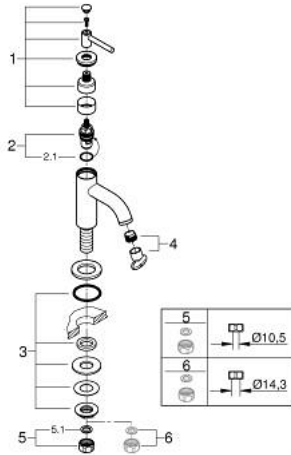

20 658 KF0 ATRIO PYSTYHANA, 1/2"

TUOTESELOSTE

- Colour: phantom black
- keraaminen sulku 1/2", 90°
- GROHE EcoJoy-teknologia pienempään vedenkulutukseen ja täydelliseen suihkuun
- maximum flow rate (at 3 bar): 5 l/min
- Pika-asennusjärjestelmä
- Poresuutin
- kiinteä juoksuputki
- with lever handle

20 658 KF0 ATRIO PYSTYHANA, 1/2"

VARAOSAT, tammikuuta 2024 – now

- 1: Lever handles (Tilausno. 14216KF0)
- 2: Keraaminen sulku 1/2" (Tilausno. 45882000)
- 2.1: O-rengas Ø 18,2 x Ø 1,7 (Tilausno. 0392400M)
- 3: Shank fastening assembly (Tilausno. 45004000)
- 4: Laminaariporesuutin (Tilausno. 48408000)
- 5: Liitoskappale 1/2" (Tilausno. 1290100M)
- 5.1: Kuitutiiviste Ø 18,5 x Ø 12 x 2 (Tilausno. 0138900M)
- 6: Kytkentämutteri 1/2" x 14,5 mm (Tilausno. 1290200M)*