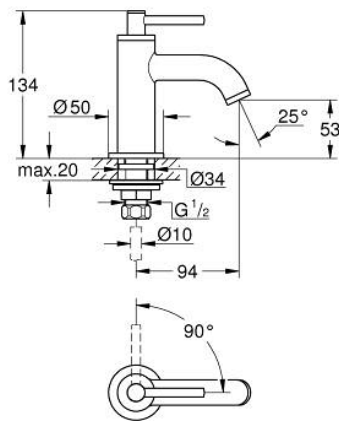

20 658 KF0 ATRIO PYSTYHANA, 1/2"

TUOTESELOSTE

- Colour: phantom black
- keraaminen sulku 1/2", 90°
- GROHE EcoJoy-teknologia pienempään vedenkulutukseen ja täydelliseen suihkuun
- maximum flow rate (at 3 bar): 5 l/min
- Pika-asennusjärjestelmä
- Poresuutin
- kiinteä juoksuputki
- with lever handle

20 658 KF0 ATRIO PYSTYHANA, 1/2"

VARAOSAT, tammikuuta 2024 – now

- 1: Lever handles (Tilausno. 14216KF0)
- 2: Keraaminen sulku 1/2" (Tilausno. 45882000)
- 2.1: O-rengas Ø 18,2 x Ø 1,7 (Tilausno. 0392400M)
- 3: Shank fastening assembly (Tilausno. 45004000)
- 4: Laminaariporesuutin (Tilausno. 48408000)
- 5: Liitoskappale 1/2" (Tilausno. 1290100M)
- 5.1: Kuitutiiviste Ø 18,5 x Ø 12 x 2 (Tilausno. 0138900M)
- 6: Kytkentämutteri 1/2" x 14,5 mm (Tilausno. 1290200M)*