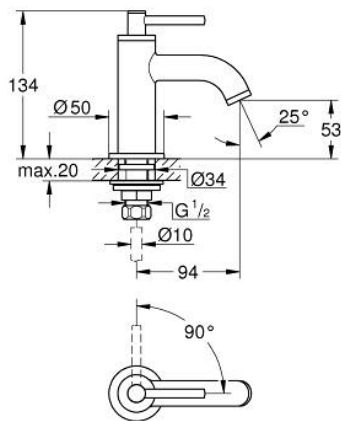

20 658 MS0 ATRIO PYSTYHANA, 1/2"

TUOTESELOSTE

- Colour: satin steel
- keraaminen sulku 1/2", 90°
- GROHE LongLife -viimeistely
- GROHE EcoJoy-tekniologia pienempään vedenkulutukseen ja täydelliseen suihkuun
- maximum flow rate (at 3 bar): 5 l/min
- Pika-asennusjärjestelmä
- Poresuutin
- kiinteä juoksuputki
- with lever handle

20 658 MS0 ATRIO PYSTYHANA, 1/2"

VARAOSAT, lokakuuta 2022 – now

- 1: Lever handles (Tilausno. 14216MS0)
- 2: Keraaminen sulku 1/2" (Tilausno. 45882000)
- 2.1: O-rengas Ø 18,2 x Ø 1,7 (Tilausno. 0392400M)
- 3: Shank fastening assembly (Tilausno. 45004000)
- 4: Laminaariporesuutin (Tilausno. 48408000)
- 5: Liitoskappale 1/2" (Tilausno. 1290100M)
- 5.1: Kuitutiiviste Ø 18,5 x Ø 12 x 2 (Tilausno. 0138900M)
- 6: Kytkentämutteri 1/2" x 14,5 mm (Tilausno. 1290200M)*