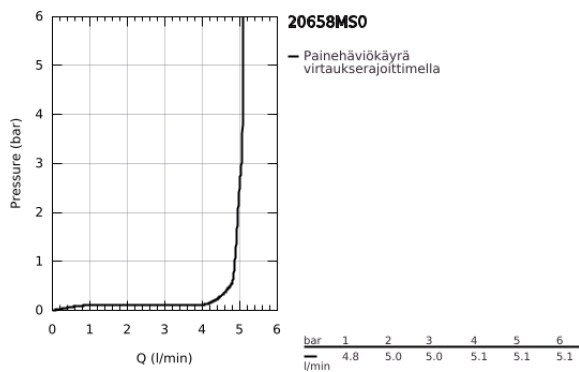

20 658 MS0 ATRIO PYSTYHANA, 1/2"

TUOTESELOSTE

- Colour: satin steel
- keraaminen sulku 1/2", 90°
- GROHE LongLife -viimeistely
- GROHE EcoJoy-tekniologia pienempään vedenkulutukseen ja täydelliseen suihkuun
- maximum flow rate (at 3 bar): 5 l/min
- Pika-asennusjärjestelmä
- Poresuutin
- kiinteä juoksuputki
- with lever handle

20 658 MS0 ATRIO PYSTYHANA, 1/2"

VARAOSAT, lokakuuta 2022 – now

- 1: Lever handles (Tilausno. 14216MS0)
- 2: Keraaminen sulku 1/2" (Tilausno. 45882000)
- 2.1: O-rengas Ø 18,2 x Ø 1,7 (Tilausno. 0392400M)
- 3: Shank fastening assembly (Tilausno. 45004000)
- 4: Laminaariporesuutin (Tilausno. 48408000)
- 5: Liitoskappale 1/2" (Tilausno. 1290100M)
- 5.1: Kuitutiiviste Ø 18,5 x Ø 12 x 2 (Tilausno. 0138900M)
- 6: Kytkentämutteri 1/2" x 14,5 mm (Tilausno. 1290200M)*