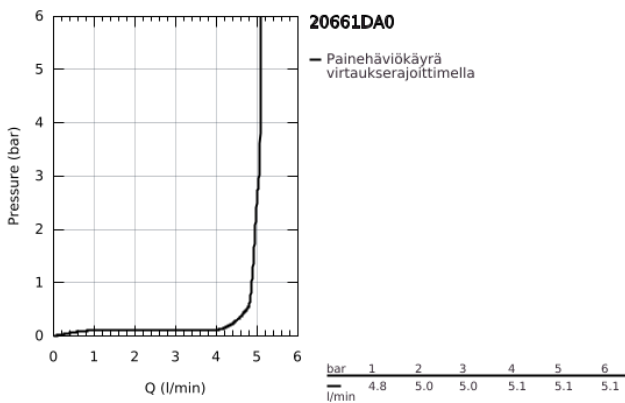

20 661 DA0 ATRIO KOLMIREIKÄINEN PESUALLASHANA M-SIZE

TUOTESELOSTE

- Colour: Warm Sunset
- Seinäasennus
- Setti lopullista asennusta varten 29 025 002
- venttiili kylmä/lämmin, keraamiset sulut 1/2" -90°
- GROHE LongLife -viimeistely
- GROHE EcoJoy-teknologia pienempään vedenkulutukseen ja täydelliseen suihkuun
- maximum flow rate (at 3 bar): 5 l/min
- asennuskorkeus 200 mm
- ulottuma 180 mm
- ristikahvalla
- without roughing-in set 29 025 002 (please order separately)
- Mukana kahdet erilaiset peitelevyköt hanoihin. Toiset ovat merkinnöillä "H" (hot) ja "C" (cold) ja toiset ovat ilman merkintöjä

20 661 DA0 ATRIO KOLMIREIKÄINEN PESUALLASHANA M-SIZE

VARAOSAT, lokakuuta 2021 – now

- 1: Karan jatke (Tilausno. 45988000)
- 2: Cross handles (Tilausno. 14215DA0)
- 3: Juoksuputki (Tilausno. 101344DA00)
- 3.1: Laminaariporesuutin (Tilausno. 48408000)
- 4: Yhdysnipa (Tilausno. 1013459990)