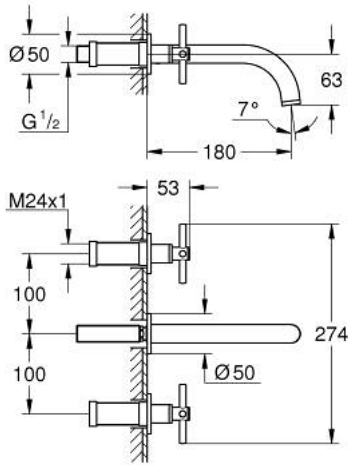

20 661 DA0 ATRIO KOLMIREIKÄINEN PESUALLASHANA M-SIZE

TUOTESELOSTE

- Colour: Warm Sunset
- Seinäasennus
- Setti lopullista asennusta varten 29 025 002
- venttiili kylmä/lämmin, keraamiset sulut 1/2" -90°
- GROHE LongLife -viimeistely
- GROHE EcoJoy-teknologia pienempään vedenkulutukseen ja täydelliseen suihkuun
- maximum flow rate (at 3 bar): 5 l/min
- asennuskorkeus 200 mm
- ulottuma 180 mm
- ristikahvalla
- without roughing-in set 29 025 002 (please order separately)
- Mukana kahdet erilaiset peitelevyköt hanoihin. Toiset ovat merkinnöillä "H" (hot) ja "C" (cold) ja toiset ovat ilman merkintöjä

20 661 DA0 ATRIO KOLMIREIKÄINEN PESUALLASHANA M-SIZE

VARAOSAT, lokakuuta 2021 – now

- 1: Karan jatke (Tilausno. 45988000)
- 2: Cross handles (Tilausno. 14215DA0)
- 3: Juoksuputki (Tilausno. 101344DA00)
- 3.1: Laminaariporesuutin (Tilausno. 48408000)
- 4: Yhdysnipa (Tilausno. 1013459990)