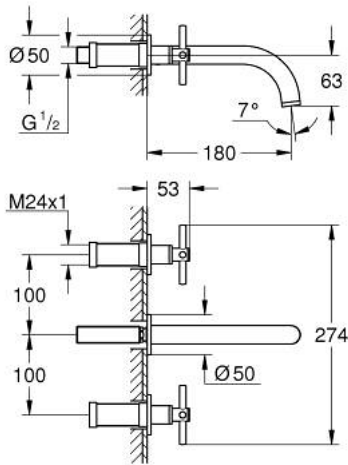

## 20 661 DC0 ATRIO KOLMIREIKÄINEN PESUALLASHANA M-SIZE

### TUOTESELOSTE

- Colour: Supersteel
- Seinäasennus
- Setti lopullista asennusta varten 29 025 002
- venttiili kylmä/lämmin, keraamiset sulut 1/2" -90°
- GROHE LongLife -viimeistely
- GROHE EcoJoy-teknologia pienempään vedenkulutukseen ja täydelliseen suihkuun
- maximum flow rate (at 3 bar): 5 l/min
- asennuskorkeus 200 mm
- ulottuma 180 mm
- ristikahvalla
- without roughing-in set 29 025 002 (please order separately)
- Mukana kahdet erilaiset peitelevyköt hanoihin. Toiset ovat merkinnöillä "H" (hot) ja "C" (cold) ja toiset ovat ilman merkintöjä