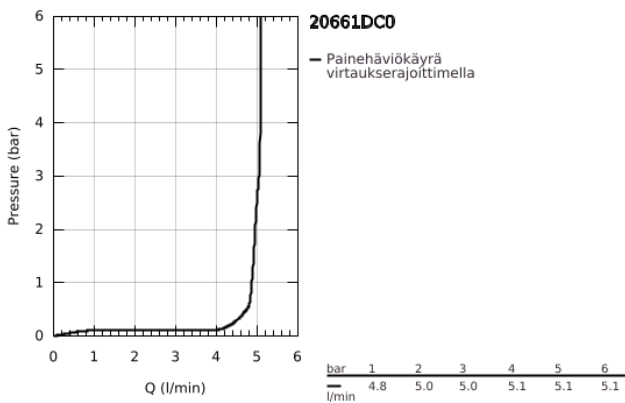

## 20 661 DC0 ATRIO KOLMIREIKÄINEN PESUALLASHANA M-SIZE

### TUOTESELOSTE

- Colour: Supersteel
- Seinäasennus
- Setti lopullista asennusta varten 29 025 002
- venttiili kylmä/lämmin, keraamiset sulut 1/2" -90°
- GROHE LongLife -viimeistely
- GROHE EcoJoy-teknologia pienempään vedenkulutukseen ja täydelliseen suihkuun
- maximum flow rate (at 3 bar): 5 l/min
- asennuskorkeus 200 mm
- ulottuma 180 mm
- ristikahvalla
- without roughing-in set 29 025 002 (please order separately)
- Mukana kahdet erilaiset peitelevyköt hanoihin. Toiset ovat merkinnöillä "H" (hot) ja "C" (cold) ja toiset ovat ilman merkintöjä