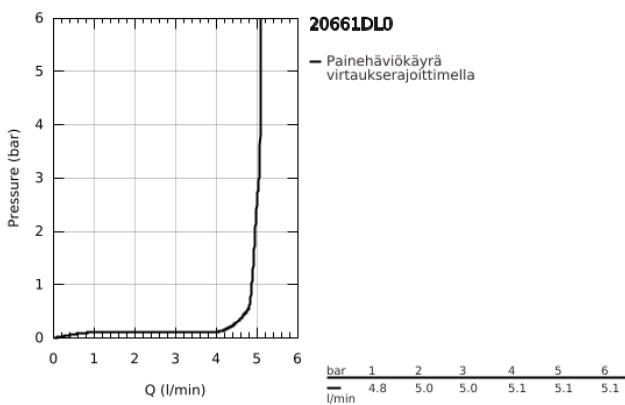

## 20 661 DL0 ATRIO KOLMIREIKÄINEN PESUALLASHANA M-SIZE

### TUOTESELOSTE

- Colour: Brushed Warm Sunset
- Seinäasennus
- Setti lopullista asennusta varten 29 025 002
- venttiili kylmä/lämmin, keraamiset sulut 1/2" -90°
- GROHE LongLife -viimeistely
- GROHE EcoJoy-teknologia pienempään vedenkulutukseen ja täydelliseen suihkuun
- maximum flow rate (at 3 bar): 5 l/min
- asennuskorkeus 200 mm
- ulottuma 180 mm
- ristikahvalla
- without roughing-in set 29 025 002 (please order separately)
- Mukana kahdet erilaiset peitelevyköt hanoihin. Toiset ovat merkinnöillä "H" (hot) ja "C" (cold) ja toiset ovat ilman merkintöjä