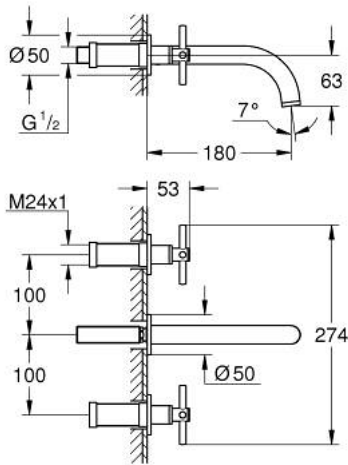

## 20 661 DL0 ATRIO KOLMIREIKÄINEN PESUALLASHANA M-SIZE

### TUOTESELOSTE

- Colour: Brushed Warm Sunset
- Seinäasennus
- Setti lopullista asennusta varten 29 025 002
- venttiili kylmä/lämmin, keraamiset sulut 1/2" -90°
- GROHE LongLife -viimeistely
- GROHE EcoJoy-teknologia pienempään vedenkulutukseen ja täydelliseen suihkuun
- maximum flow rate (at 3 bar): 5 l/min
- asennuskorkeus 200 mm
- ulottuma 180 mm
- ristikahvalla
- without roughing-in set 29 025 002 (please order separately)
- Mukana kahdet erilaiset peitelevyköt hanoihin. Toiset ovat merkinnöillä "H" (hot) ja "C" (cold) ja toiset ovat ilman merkintöjä